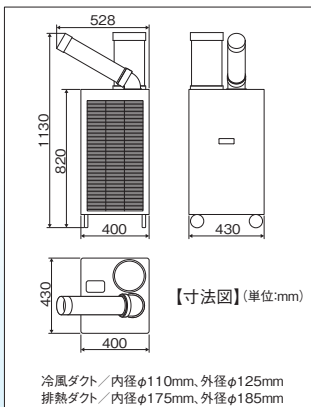

冷房能力

50Hz: 2.2kW
60Hz: 2.5kW

注意 電源接続
工事必要
※詳しくはP53を
ご確認ください。

三相
200V

約75°
自動首振り
スイッチ付

ラクラク
移動

除湿

R407C
冷媒

25~45℃
使用環境
温度範囲

ON/OFF
サーマル
プロテクター付

5L
タンク容量

カバー
付き
操作部

コンパクト
ドレン
タンク

壁面設置
可能

50Hz
1時間の電気代
約**14.6**円

60Hz
1時間の電気代
約**16.2**円

ドレンホースで
直接排水可能

オプション部品

FL-58 フィルター

●サイズ/約W320×H580mm
●JAN/4511340910455

電 源	三相200V 50/60Hz
冷 房 能 力	2.2/2.5kW
電 流	(強)3.3/3.6A (弱)3.2/3.5A
消費電力	(強)1040/1160W (弱)930/1130W
タンク容量	5L
騒 音 値	(強)65/67dB (弱)63/64dB
圧 縮 機	全閉型ロータリー (0.8kW)
冷媒封入量	500g
電源コード	電源コードはついていません。

標準付属品 ・ドレンホース×1

JANコード: 4511340035387 1

本体寸法: W400×D430×H820mm
質量: 約40kg