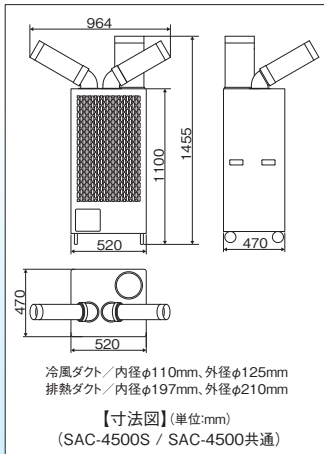

スポットクーラー 単相200V 三相200V

SAC-4500S (単相200V用) / SAC-4500 (三相200V用)

ツインダクトスポットクーラー(自動首振り)

単相200V

(SAC-4500S)

三相200V

(SAC-4500)

冷房能力

50Hz: 4.5kW
60Hz: 4.5kW

ドレンホースで
直接排水可能

注意 電源接続
工事必要
※詳しくはP53を
ご確認ください。

単相
200V
R407C
冷媒

三相
200V
自動首振り
スイッチ付

約95°
ラクラク
移動

除湿

25~45℃
使用環境
温度範囲

R407C
冷媒

ON/OFF
サーマル
プロテクター付

9L
タンク容量

カバー
付き
操作部

コンパクト
ドレン
タンク

壁面設置
可能

50Hz
1時間の電気代
約**43.5**円

60Hz
1時間の電気代
約**54.3**円

50Hz
1時間の電気代
約**31.2**円

60Hz
1時間の電気代
約**34.3**円

(SAC-4500S)

(SAC-4500)

オプション部品

FL-80 フィルター

●サイズ/約W445×H840mm
●JAN/4511340910462

型 式	[SAC-4500S]	[SAC-4500]
電 源	単相200V 50/60Hz	三相200V 50/60Hz
冷 房 能 力	4.5kW	4.5kW
電 流	(強)8.5/10.2A (弱)8.3/9.8A	(強)7.2/7.7A (弱)7.1/7.6A
消費電力	(強)1610/2010W (弱)1580/1930W	(強)2230/2450W (弱)2180/2350W
タンク容量	9L	9L
騒 音 値	(強)72/75dB (弱)70/65dB	(強)72/75dB (弱)70/65dB
圧 縮 機	全閉型ロータリー (定格出力 1.4/1.7kW)	全閉型ロータリー (1.4/1.7kW)
冷媒封入量	810g	780g
電源コード	電源コードはついていません。	

標準付属品 ・ドレンホース×1

SAC-4500S JANコード: **4511340007285** 1

SAC-4500 JANコード: **4511340035479** 1

本体寸法: W520×D470×H1100mm 質量: 約73kg
※重量物のため、別途納品条件があります。

SPC-407T

排熱ダクト付きスポットクーラー (自動首振り)

三相200V