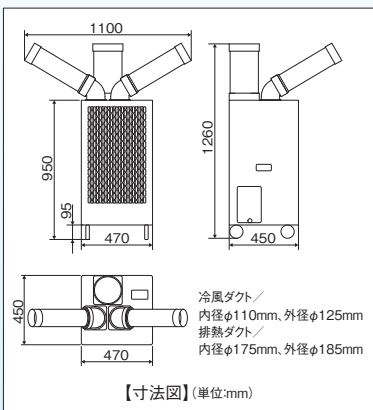

電源	単相100V 50/60Hz
冷房能力	3.0/3.4kW
電流	(強)10.2/12.0A (弱)10.0/11.9A
消費電力	(強)920/1160W (弱)900/1150W
タンク容量	5L
騒音値	(強)64/65dB (弱)62/62dB
圧縮機 (定格出力)	全閉型ロータリー (0.79/0.94kW)
冷媒封入量	750g
電源コード	約2m

オプション部品

FL-67 フィルター

- ●サイズ / 約W395×H675mm
- ●JAN / 4511340120304

標準付属品

・ドレンホース×1

JANコード: 4511340007568

本体寸法: W470×D450×H950mm
質量: 約59kg
※重量物のため、別途納品条件があります。