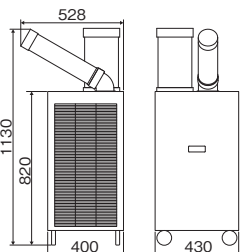

### コンパクトドレンタンク

排水作業が簡単なコンパクトドレンタンク。女性でも簡単に排水作業ができます。

【寸法図】  
(単位:mm)

冷風ダクト/内径φ110mm、外径φ125mm  
排熱ダクト/内径φ175mm、外径φ185mm

50Hz  
1時間の電気代  
約 **21.9** 円

60Hz  
1時間の電気代  
約 **27.1** 円

単相 100V	約75° 自動首振り スイッチ付	ラクラク 移動	除湿
R407C 冷媒	8~45°C 使用環境 温度範囲	ON/OFF サーマル プロテクター付	据付工事 不要
5L タンク容量	カバー 付き 操作部	コンパクト ドレン タンク	壁面設置 可能

### FL-58 フィルター

●サイズ/約W320×H580mm  
●JAN/4511340910455

JANコード: 4511340007810 1

本体寸法: W400×D430×H820mm  
質量: 約40kg