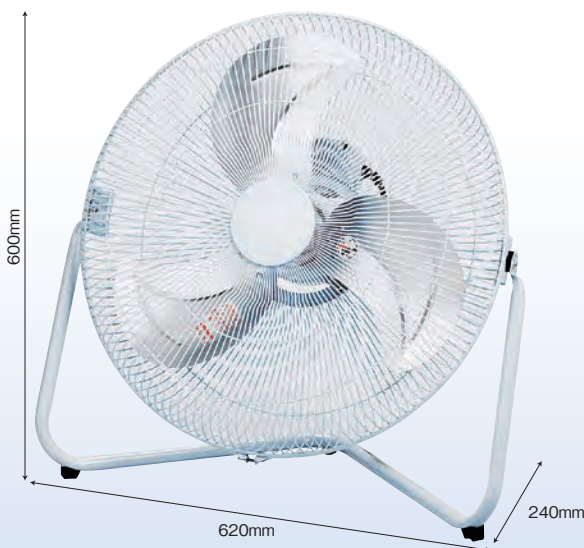

オプション品  
・50cmアルミ3枚羽根 [IF5-3A]  
【JAN:4511340911797】

JANコード: 4511340035820<sup>1</sup>

本体寸法: W870×D740×H1310~1520mm  
質量: 約7.8kg

### 50cmアルミフロア扇

開放式

単相100V

上方向に向け、  
循環用としても使用可能

単相 100V	アルミ3枚 50cm 羽根	風量3段階	ON/OFF サーマル プロテクター付
------------	---------------------	-------	---------------------------

50Hz 1時間の電気代 約2.4円	60Hz 1時間の電気代 約2.8円
--------------------------	--------------------------