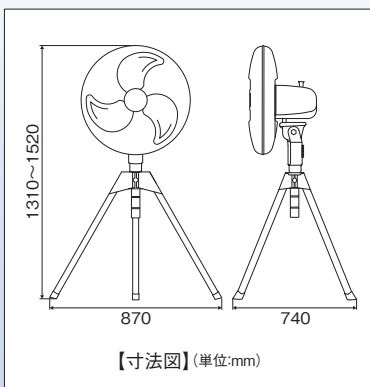

工場扇

開放式

OPF-50AS

50cmアルミハイスタンド扇

開放式

単相100V

高さ調節可能

溝付きで不意の落下も防ぎます。

三脚留め具

堅牢、丈夫な三脚留め具(金属製)

単相 100V	アルミ3枚 50cm 羽根	約90° 自動首振り ツマミ付	首折れ4段階
風量3段階	ON/OFF サーマル プロテクター付		

50Hz 1時間の電気代 約2.3円	60Hz 1時間の電気代 約2.7円

電源	単相100V	50/60Hz
電流	0.89/0.99A	
消費電力	84/100W	
風速	239/270m/min	
風量	131/149m³/min	
騒音値	71/73dB	
電源コード	約2.4m	

オプション品
・50cmアルミ3枚羽根 [IF5-3A]
【JAN:4511340911797】

JANコード: 4511340035820¹

本体寸法: W870×D740×H1310~1520mm
質量: 約7.8kg

OPF-50AF

50cmアルミフロア扇

開放式

単相100V

上方向に向け、
循環用としても使用可能