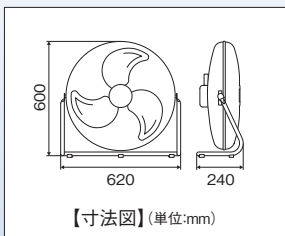

OPF-50AF

50cmアルミフロア扇

開放式

単相100V

上方向に向け、
循環用としても使用可能

単相 100V	アルミ3枚 50cm 羽根	風量3段階	ON/OFF サーマル プロテクター付

50Hz 1時間の電気代 約2.4円	60Hz 1時間の電気代 約2.8円

電源	単相100V	50/60Hz
電流	0.93/1.01A	
消費電力	88/104W	
風速	237/265m/min	
風量	130/146m³/min	
騒音値	72dB	
電源コード	約2.4m	

オプション品
・50cmアルミ3枚羽根 [IF5-3A]
【JAN:4511340911797】

JANコード: 4511340035868¹

本体寸法: W620×D240×H600mm
質量: 約5.2kg