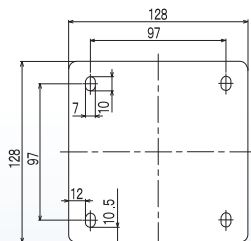

単相 100V
樹脂 4枚 45cm 羽根
約90°自動首振り ツマミ付
首折れ4段階
風量3段階
有線リモコン付
ON/OFF サーマルプロテクター付

50Hz 1時間の電気代 約**3.0**円
60Hz 1時間の電気代 約**3.3**円

電源	単相100V 50/60Hz
電流	1.21/1.24A
消費電力	111/124W
風速	285/356m/min
風量	160/187m³/min
騒音値	63/66dB
電源コード	全長約3.2m (本体~スイッチボックス約0.7m、 スイッチボックス約0.1m、 スイッチボックス~差込プラグ約2.4m)

オプション品
・45cmプラスチック4枚羽根【IF4-4R】
【JAN:4511340911124】

JANコード: **4511340005823 2**
本体寸法: W520×D320×H550mm
質量: 約5.9kg