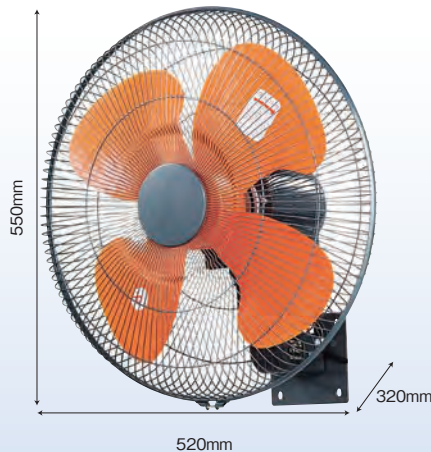

工場扇 開放式

OPF-45S 45cm工場扇

開放式 単相100V

高さ調節可能
溝付きで不意の落下も防ぎます。

三脚留め具
堅牢、丈夫な三脚留め具(金属製)

押しボタン式スイッチ

単相 100V
樹脂 4枚 45cm 羽根
 約90°自動首振り ツマミ付
 首折れ4段階
 風量3段階
 ON/OFF サーマルプロテクター付

50Hz 1時間の電気代 約**3.0**円
 60Hz 1時間の電気代 約**3.3**円

電源	単相100V 50/60Hz
電流	1.21/1.24A
消費電力	111/124W
風速	285/356m/min
風量	160/187m ³ /min
騒音値	63/66dB
電源コード	約2.4m

オプション品
・45cmプラスチック4枚羽根【IF4-4R】
【JAN:4511340911124】

JANコード: **4511340005816 2**
本体寸法: W820×D700×H1240~1390mm
質量: 約7.5kg

OPF-45W 45cm壁掛け工場扇

開放式 単相100V

単相 100V
樹脂 4枚 45cm 羽根
 約90°自動首振り ツマミ付
 首折れ4段階
 風量3段階
 有線リモコン付
 ON/OFF サーマルプロテクター付

50Hz 1時間の電気代 約**3.0**円
 60Hz 1時間の電気代 約**3.3**円

電源	単相100V 50/60Hz
電流	1.21/1.24A
消費電力	111/124W
風速	285/356m/min
風量	160/187m ³ /min
騒音値	63/66dB
電源コード	全長約3.2m (本体~スイッチボックス約0.7m、 スイッチボックス約0.1m、 スイッチボックス~差込プラグ約2.4m)

オプション品
・45cmプラスチック4枚羽根【IF4-4R】
【JAN:4511340911124】

JANコード: **4511340005823 2**
本体寸法: W520×D320×H550mm
質量: 約5.9kg