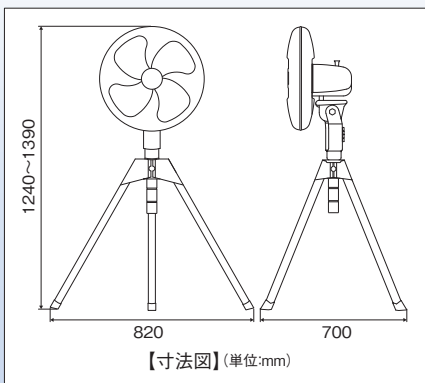

工場扇 開放式

OPF-45S 45cm工場扇

開放式 単相100V

高さ調節可能
溝付きで不意の落下も防ぎます。

三脚留め具
堅牢、丈夫な三脚留め具(金属製)

押しボタン式スイッチ

単相 100V
樹脂 4枚 45cm 羽根
 約90°自動首振り ツマミ付
 首折れ4段階
 風量3段階
 ON/OFF サーマルプロテクター付

50Hz 1時間の電気代 約**3.0**円
 60Hz 1時間の電気代 約**3.3**円

電源	単相100V 50/60Hz
電流	1.21/1.24A
消費電力	111/124W
風速	285/356m/min
風量	160/187m ³ /min
騒音値	63/66dB
電源コード	約2.4m

オプション品
・45cmプラスチック4枚羽根【IF4-4R】
【JAN:4511340911124】

JANコード: **4511340005816 2**
本体寸法: W820×D700×H1240~1390mm
質量: 約7.5kg

OPF-45W 45cm壁掛け工場扇

開放式 単相100V

単相 100V
樹脂 4枚 45cm 羽根
 約90°自動首振り ツマミ付
 首折れ4段階
 風量3段階
 有線リモコン付
 ON/OFF サーマルプロテクター付

50Hz 1時間の電気代 約**3.0**円
 60Hz 1時間の電気代 約**3.3**円

電源	単相100V 50/60Hz
電流	1.21/1.24A
消費電力	111/124W
風速	285/356m/min
風量	160/187m ³ /min
騒音値	63/66dB
電源コード	全長約3.2m (本体~スイッチボックス約0.7m、 スイッチボックス約0.1m、 スイッチボックス~差込プラグ約2.4m)

オプション品
・45cmプラスチック4枚羽根【IF4-4R】
【JAN:4511340911124】

JANコード: **4511340005823 2**
本体寸法: W520×D320×H550mm
質量: 約5.9kg