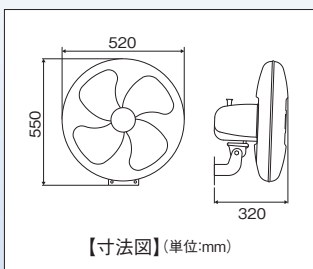

工場扇 開放式

OPF-45S 45cm工場扇

開放式 単相100V

高さ調節可能
溝付きで不意の落下も防ぎます。

三脚留め具
堅牢、丈夫な三脚留め具(金属製)

押しボタン式スイッチ

単相 100V
樹脂 4枚 45cm 羽根
 約90°自動首振り ツマミ付
 首折れ4段階
 風量3段階
 ON/OFF サーマルプロテクター付

50Hz 1時間の電気代 約**3.0**円
 60Hz 1時間の電気代 約**3.3**円

電源	単相100V 50/60Hz
電流	1.21/1.24A
消費電力	111/124W
風速	285/356m/min
風量	160/187m ³ /min
騒音値	63/66dB
電源コード	約2.4m

オプション品
・45cmプラスチック4枚羽根【IF4-4R】
【JAN:4511340911124】

JANコード: **4511340005816 2**
本体寸法: W820×D700×H1240~1390mm
質量: 約7.5kg

OPF-45W 45cm壁掛け工場扇

開放式 単相100V

単相 100V
樹脂 4枚 45cm 羽根
 約90°自動首振り ツマミ付
 首折れ4段階
 風量3段階
 有線リモコン付
 ON/OFF サーマルプロテクター付

50Hz 1時間の電気代 約**3.0**円
 60Hz 1時間の電気代 約**3.3**円

電源	単相100V 50/60Hz
電流	1.21/1.24A
消費電力	111/124W
風速	285/356m/min
風量	160/187m ³ /min
騒音値	63/66dB
電源コード	全長約3.2m (本体~スイッチボックス約0.7m、 スイッチボックス約0.1m、 スイッチボックス~差込プラグ約2.4m)

オプション品
・45cmプラスチック4枚羽根【IF4-4R】
【JAN:4511340911124】

JANコード: **4511340005823 2**
本体寸法: W520×D320×H550mm
質量: 約5.9kg