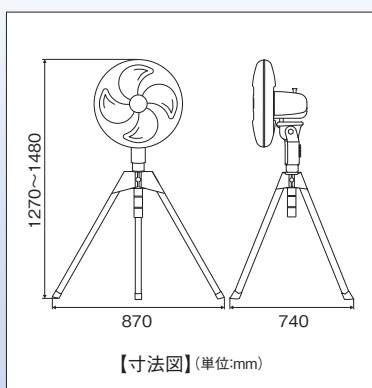

OPF-45AS 45cmアルミハイスタンド扇

開放式

単相100V

高さ調節可能

溝付きで不意の落下も防ぎます。

三脚留め具

堅牢、丈夫な三脚留め具(金属製)

電源	単相100V 50/60Hz
電流	1.16/1.31A
消費電力	108/132W
風速	262/294m/min
風量	138/155m ³ /min
騒音値	66/70dB
電源コード	約2.4m

オプション品

・45cmアルミ4枚羽根 [IF4-4A]
【JAN:4511340911131】

JANコード: 4511340005830 ²

本体寸法: W870×D740×H1270~1480mm
質量: 約8.5kg

OPF-45AF 45cmアルミフロア扇

開放式

単相100V

上方向に向け、循環用としても使用可能

電源	単相100V 50/60Hz
電流	1.0/1.05A
消費電力	90/100W
風速	222/242m/min
風量	114/124m ³ /min
騒音値	61/63dB
電源コード	約2.4m

オプション品

・45cmアルミ3枚羽根 [IF4-3A]
【JAN:4511340110206】

JANコード: 4511340005847 ²

本体寸法: W520×D280×H580mm
質量: 約5.2kg