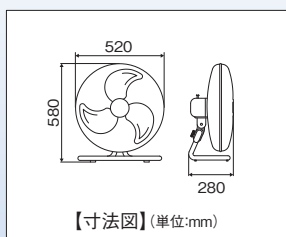

OPF-45AS 45cmアルミハイスタンド扇

開放式

単相100V

高さ調節可能

溝付きで不意の落下も防ぎます。

三脚留め具

堅牢、丈夫な三脚留め具(金属製)

電源	単相100V 50/60Hz
電流	1.16/1.31A
消費電力	108/132W
風速	262/294m/min
風量	138/155m ³ /min
騒音値	66/70dB
電源コード	約2.4m

オプション品

・45cmアルミ4枚羽根 [IF4-4A]
【JAN:4511340911131】

JANコード: 4511340005830 ²

本体寸法: W870×D740×H1270~1480mm
質量: 約8.5kg

OPF-45AF 45cmアルミフロア扇

開放式

単相100V

上方向に向け、循環用としても使用可能

電源	単相100V 50/60Hz
電流	1.0/1.05A
消費電力	90/100W
風速	222/242m/min
風量	114/124m ³ /min
騒音値	61/63dB
電源コード	約2.4m

オプション品

・45cmアルミ3枚羽根 [IF4-3A]
【JAN:4511340110206】

JANコード: 4511340005847 ²

本体寸法: W520×D280×H580mm
質量: 約5.2kg