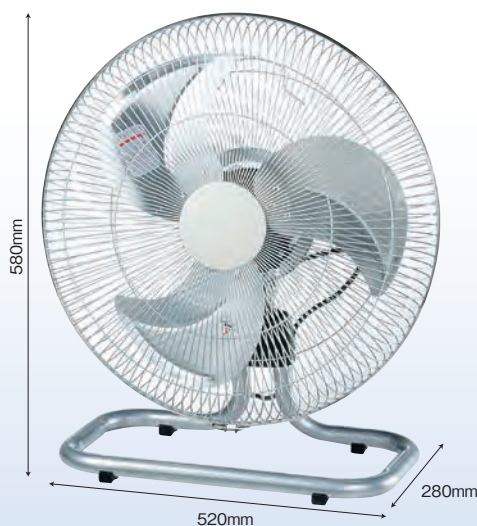

OPF-45AS 45cmアルミハイスタンド扇

開放式

単相100V

高さ調節可能

溝付きで不意の落下も防ぎます。

三脚留め具

堅牢、丈夫な三脚留め具(金属製)

電源	単相100V 50/60Hz
電流	1.16/1.31A
消費電力	108/132W
風速	262/294m/min
風量	138/155m ³ /min
騒音値	66/70dB
電源コード	約2.4m

オプション品

・45cmアルミ4枚羽根 [IF4-4A]
【JAN:4511340911131】

JANコード: 4511340005830 ²

本体寸法: W870×D740×H1270~1480mm
質量: 約8.5kg

OPF-45AF 45cmアルミフロア扇

開放式

単相100V

上方向に向け、循環用としても使用可能

電源	単相100V 50/60Hz
電流	1.0/1.05A
消費電力	90/100W
風速	222/242m/min
風量	114/124m ³ /min
騒音値	61/63dB
電源コード	約2.4m

オプション品

・45cmアルミ3枚羽根 [IF4-3A]
【JAN:4511340110206】

JANコード: 4511340005847 ²

本体寸法: W520×D280×H580mm
質量: 約5.2kg