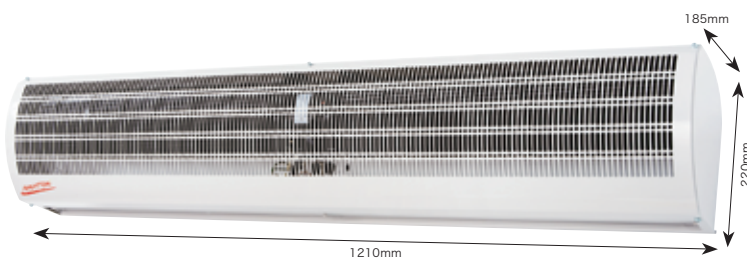

季節や使用環境によって風向き調整することで一層効果が上がります。

N900-AC エアーカーテン 900mm

スタンダードな900mmモデル

単相交流 100V	電源 单相100V 50/60Hz 電流 (強)1.7/2.0A (弱)1.3/1.50A
サーマルプロテクター付	消費電力 (強)160/190W (弱)125/145W
風量 2段階	吹出口最大風速 (強)11.5 (弱)9.5m/s 風量 (強)1700 (弱)1350m ³ /h 送風幅 約75cm 騒音値 (強)55 (弱)53dB
有線リモコン付	電源コード 全長約4.4m (本体～スイッチ間:約2.1m、スイッチ～電源プラグ間:約2.3m)
アース線 (ワニロック付)	

JANコード:4511340006349 1

標準付属品 ・壁面設置金具(本体装着済)×1
・天吊り用金具×2

▲注意 据付工事必要

- 本体寸法: W900×D185×H220mm
- 質量: 約10kg

N1200-AC エアーカーテン 1200mm

ワイドな1200mmモデル

単相交流 100V	電源 单相100V 50/60Hz 電流 (強)2.3/2.6A (弱)1.55/1.65A
サーマルプロテクター付	消費電力 (強)230/260W (弱)150/165W
風量 2段階	吹出口最大風速 (強)11.5 (弱)9.5m/s 風量 (強)2300 (弱)1800m ³ /h 送風幅 約120cm 騒音値 (強)57 (弱)55dB
有線リモコン付	電源コード 全長約4.4m (本体～スイッチ間:約2.1m、スイッチ～電源プラグ間:約2.3m)
アース線 (ワニロック付)	

JANコード:4511340006356 1

標準付属品 ・壁面設置金具(本体装着済)×1
・天吊り用金具×2

▲注意 据付工事必要

- 本体寸法: W1210×D185×H220mm
- 質量: 約13.2kg

暖房機器

冷房機器

工場扇

循環・換気