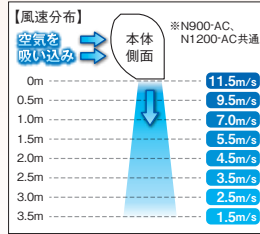

季節や使用環境によって風向き調整することで一層効果が上がります。

N900-AC エアーカーテン 900mm

スタンダードな900mmモデル

単相交流 100V	電源 单相100V 50/60Hz 電流 (強)1.7/2.0A (弱)1.3/1.50A
サーマルプロテクター付	消費電力 (強)160/190W (弱)125/145W
風量 2段階	吹出口最大風速 (強)11.5 (弱)9.5m/s 風量 (強)1700 (弱)1350m ³ /h 送風幅 約75cm 騒音値 (強)55 (弱)53dB
有線リモコン付	電源コード 全長約4.4m (本体～スイッチ間:約2.1m、スイッチ～電源プラグ間:約2.3m)
アース線 (ワニロック付)	

JANコード:4511340006349 1

標準付属品 ・壁面設置金具(本体装着済)×1
・天吊り用金具×2

▲注意 据付工事必要

- 本体寸法: W900×D185×H220mm
- 質量: 約10kg

N1200-AC エアーカーテン 1200mm

ワイドな1200mmモデル

単相交流 100V	電源 单相100V 50/60Hz 電流 (強)2.3/2.6A (弱)1.55/1.65A
サーマルプロテクター付	消費電力 (強)230/260W (弱)150/165W
風量 2段階	吹出口最大風速 (強)11.5 (弱)9.5m/s 風量 (強)2300 (弱)1800m ³ /h 送風幅 約120cm 騒音値 (強)57 (弱)55dB
有線リモコン付	電源コード 全長約4.4m (本体～スイッチ間:約2.1m、スイッチ～電源プラグ間:約2.3m)
アース線 (ワニロック付)	