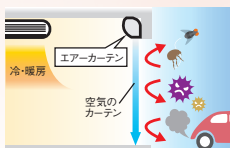

空気のカーテンで冷暖気を逃さず、ホコリや虫をシャットアウト！

工場から店舗まで様々なシーンで大活躍！
快適な環境づくりに貢献します。

- 壁面設置金具・天吊り用金具標準付属！
 - 面倒な配線工事が不要な中間スイッチ付きコード
- 室温が外気と混じるのを防いだり、室外からホコリや臭いが入り込むのをおさえたりすることができるので、常に室内を清潔で安定した状態に保つことができます。

目的に合わせて風向き調整可能(手動)

季節や使用環境によって風向き調整することで一層効果が上がります。

N900-AC エアーカーテン 900mm

スタンダードな900mmモデル

単相交流 100V	電源 单相100V 50/60Hz 電流 (強)1.7/2.0A (弱)1.3/1.50A
サーマルプロテクター付	消費電力 (強)160/190W (弱)125/145W
風量 2段階	吹出口最大風速 (強)11.5 (弱)9.5m/s 風量 (強)1700 (弱)1350m ³ /h 送風幅 約75cm 騒音値 (強)55 (弱)53dB
有線リモコン付	電源コード 全長約4.4m (本体～スイッチ間:約2.1m、スイッチ～電源プラグ間:約2.3m)
アース線 (ワニロック付)	