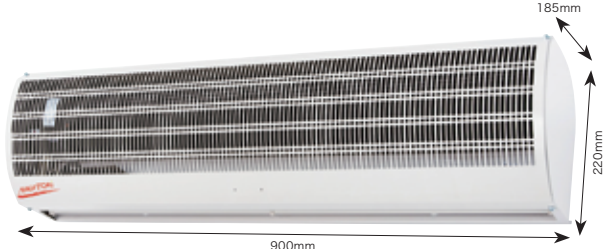

季節や使用環境によって風向き調整することで一層効果が上がります。

N900-AC エアーカーテン 900mm

スタンダードな900mmモデル

単相交流 100V	電源 单相100V 50/60Hz 電流 (強)1.7/2.0A (弱)1.3/1.50A
サーマルプロテクター付	消費電力 (強)160/190W (弱)125/145W
風量 2段階	吹出口最大風速 (強)11.5 (弱)9.5m/s 風量 (強)1700 (弱)1350m ³ /h 送風幅 約75cm 騒音値 (強)55 (弱)53dB
有線リモコン付	電源コード 全長約4.4m (本体～スイッチ間:約2.1m、スイッチ～電源プラグ間:約2.3m)
アース線 (ワニロック付)	

JANコード:4511340006349 1

標準付属品 ・壁面設置金具(本体装着済)×1
・天吊り用金具×2

▲注意 据付工事必要

- 本体寸法: W900×D185×H220mm
- 質量: 約10kg

N1200-AC エアーカーテン 1200mm

ワイドな1200mmモデル

単相交流 100V	電源 单相100V 50/60Hz 電流 (強)2.3/2.6A (弱)1.55/1.65A
サーマルプロテクター付	消費電力 (強)230/260W (弱)150/165W
風量 2段階	吹出口最大風速 (強)11.5 (弱)9.5m/s 風量 (強)2300 (弱)1800m ³ /h 送風幅 約120cm 騒音値 (強)57 (弱)55dB
有線リモコン付	電源コード 全長約4.4m (本体～スイッチ間:約2.1m、スイッチ～電源プラグ間:約2.3m)
アース線 (ワニロック付)	

JANコード:4511340006356 1

標準付属品 ・壁面設置金具(本体装着済)×1
・天吊り用金具×2

▲注意 据付工事必要

- 本体寸法: W1210×D185×H220mm
- 質量: 約13.2kg

暖房機器

冷房機器

工場扇

循環・換気