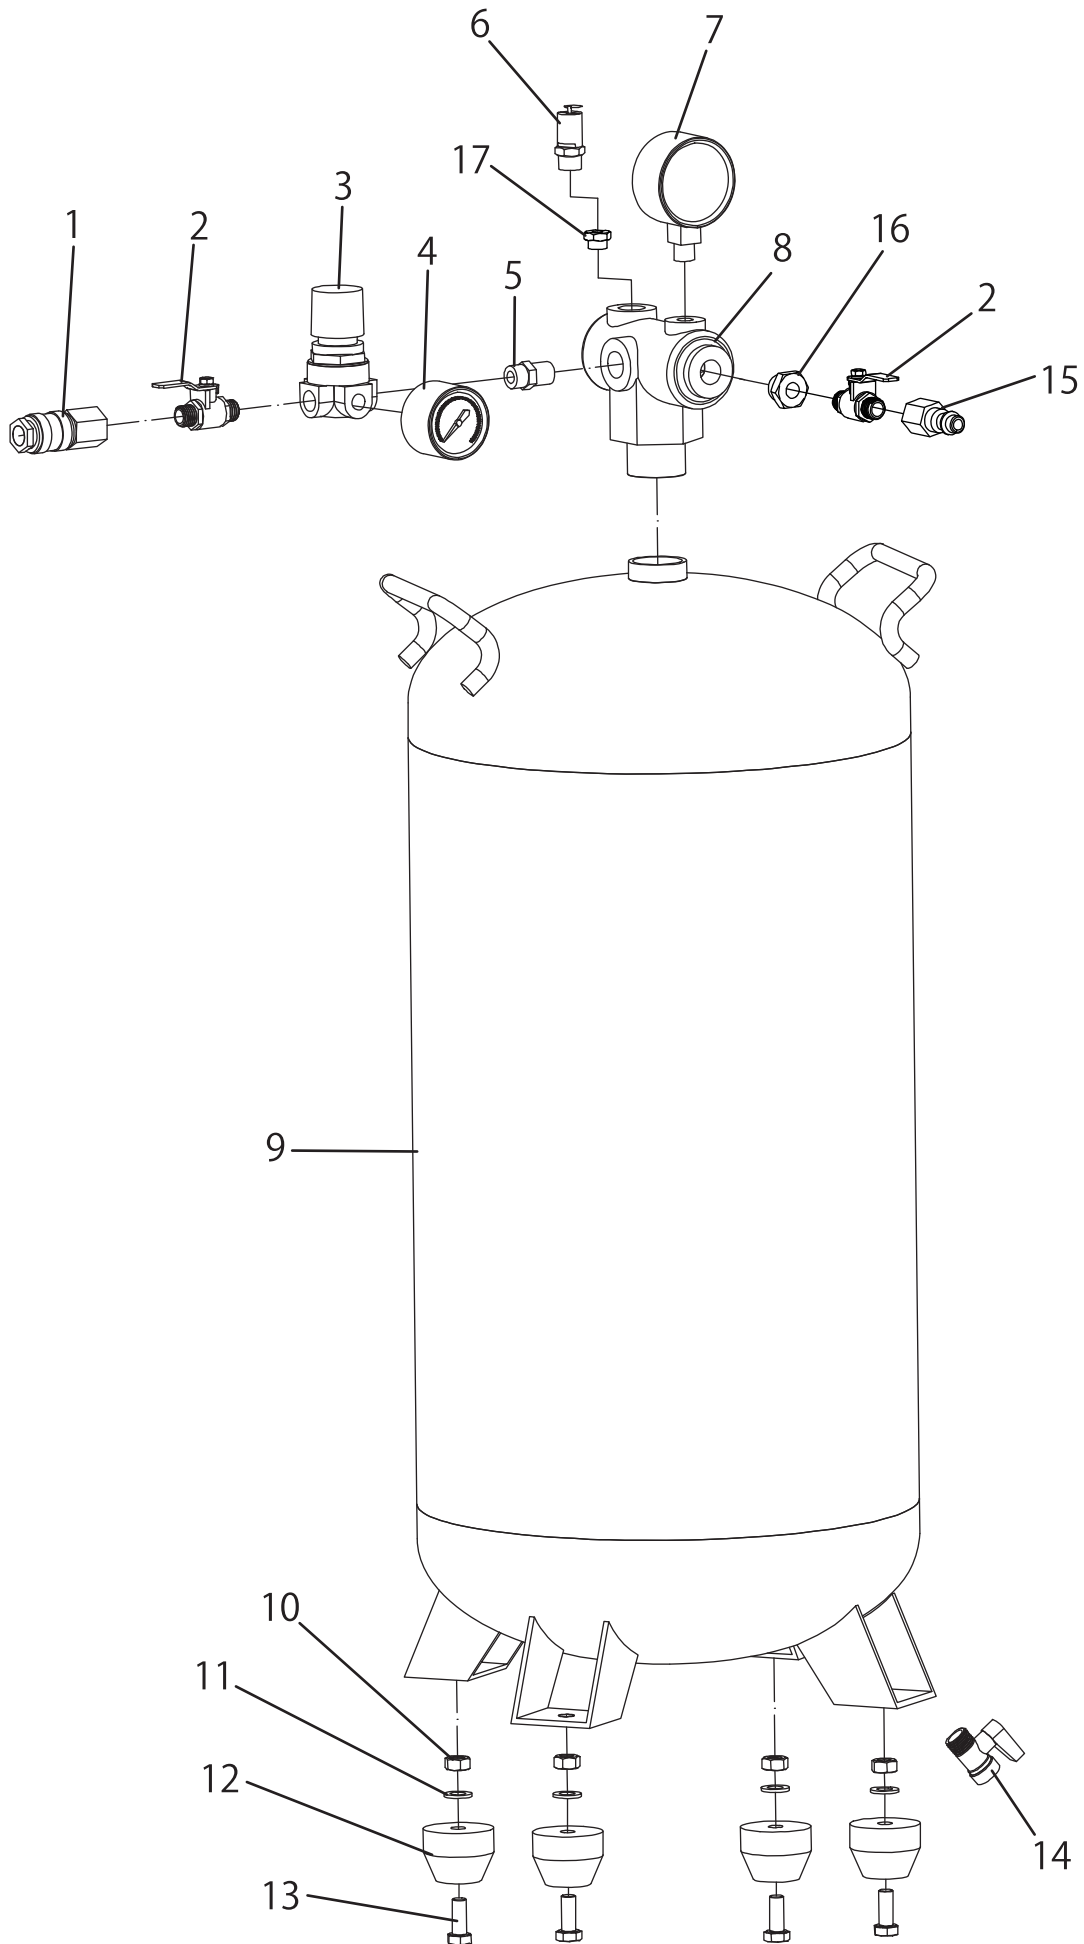

ATN-39A

商品型番:ATN-39A

部品名	分解図No.	部品名	分解図No.
圧力調整吐出口	1	ワッシャー	11
エアーコック	2	ゴム脚	12
吐出口圧力調整ノブ	3	ボルト	13
圧力調整吐出口圧力計	4	ドレンコック	14
ニップル	5	接続口	15
安全弁	6	ジョイントA	16
タンク内圧力計	7	ジョイントB	17
コックシート	8	取扱説明書	
エアータンク	9	梱包箱	
ナット	10		