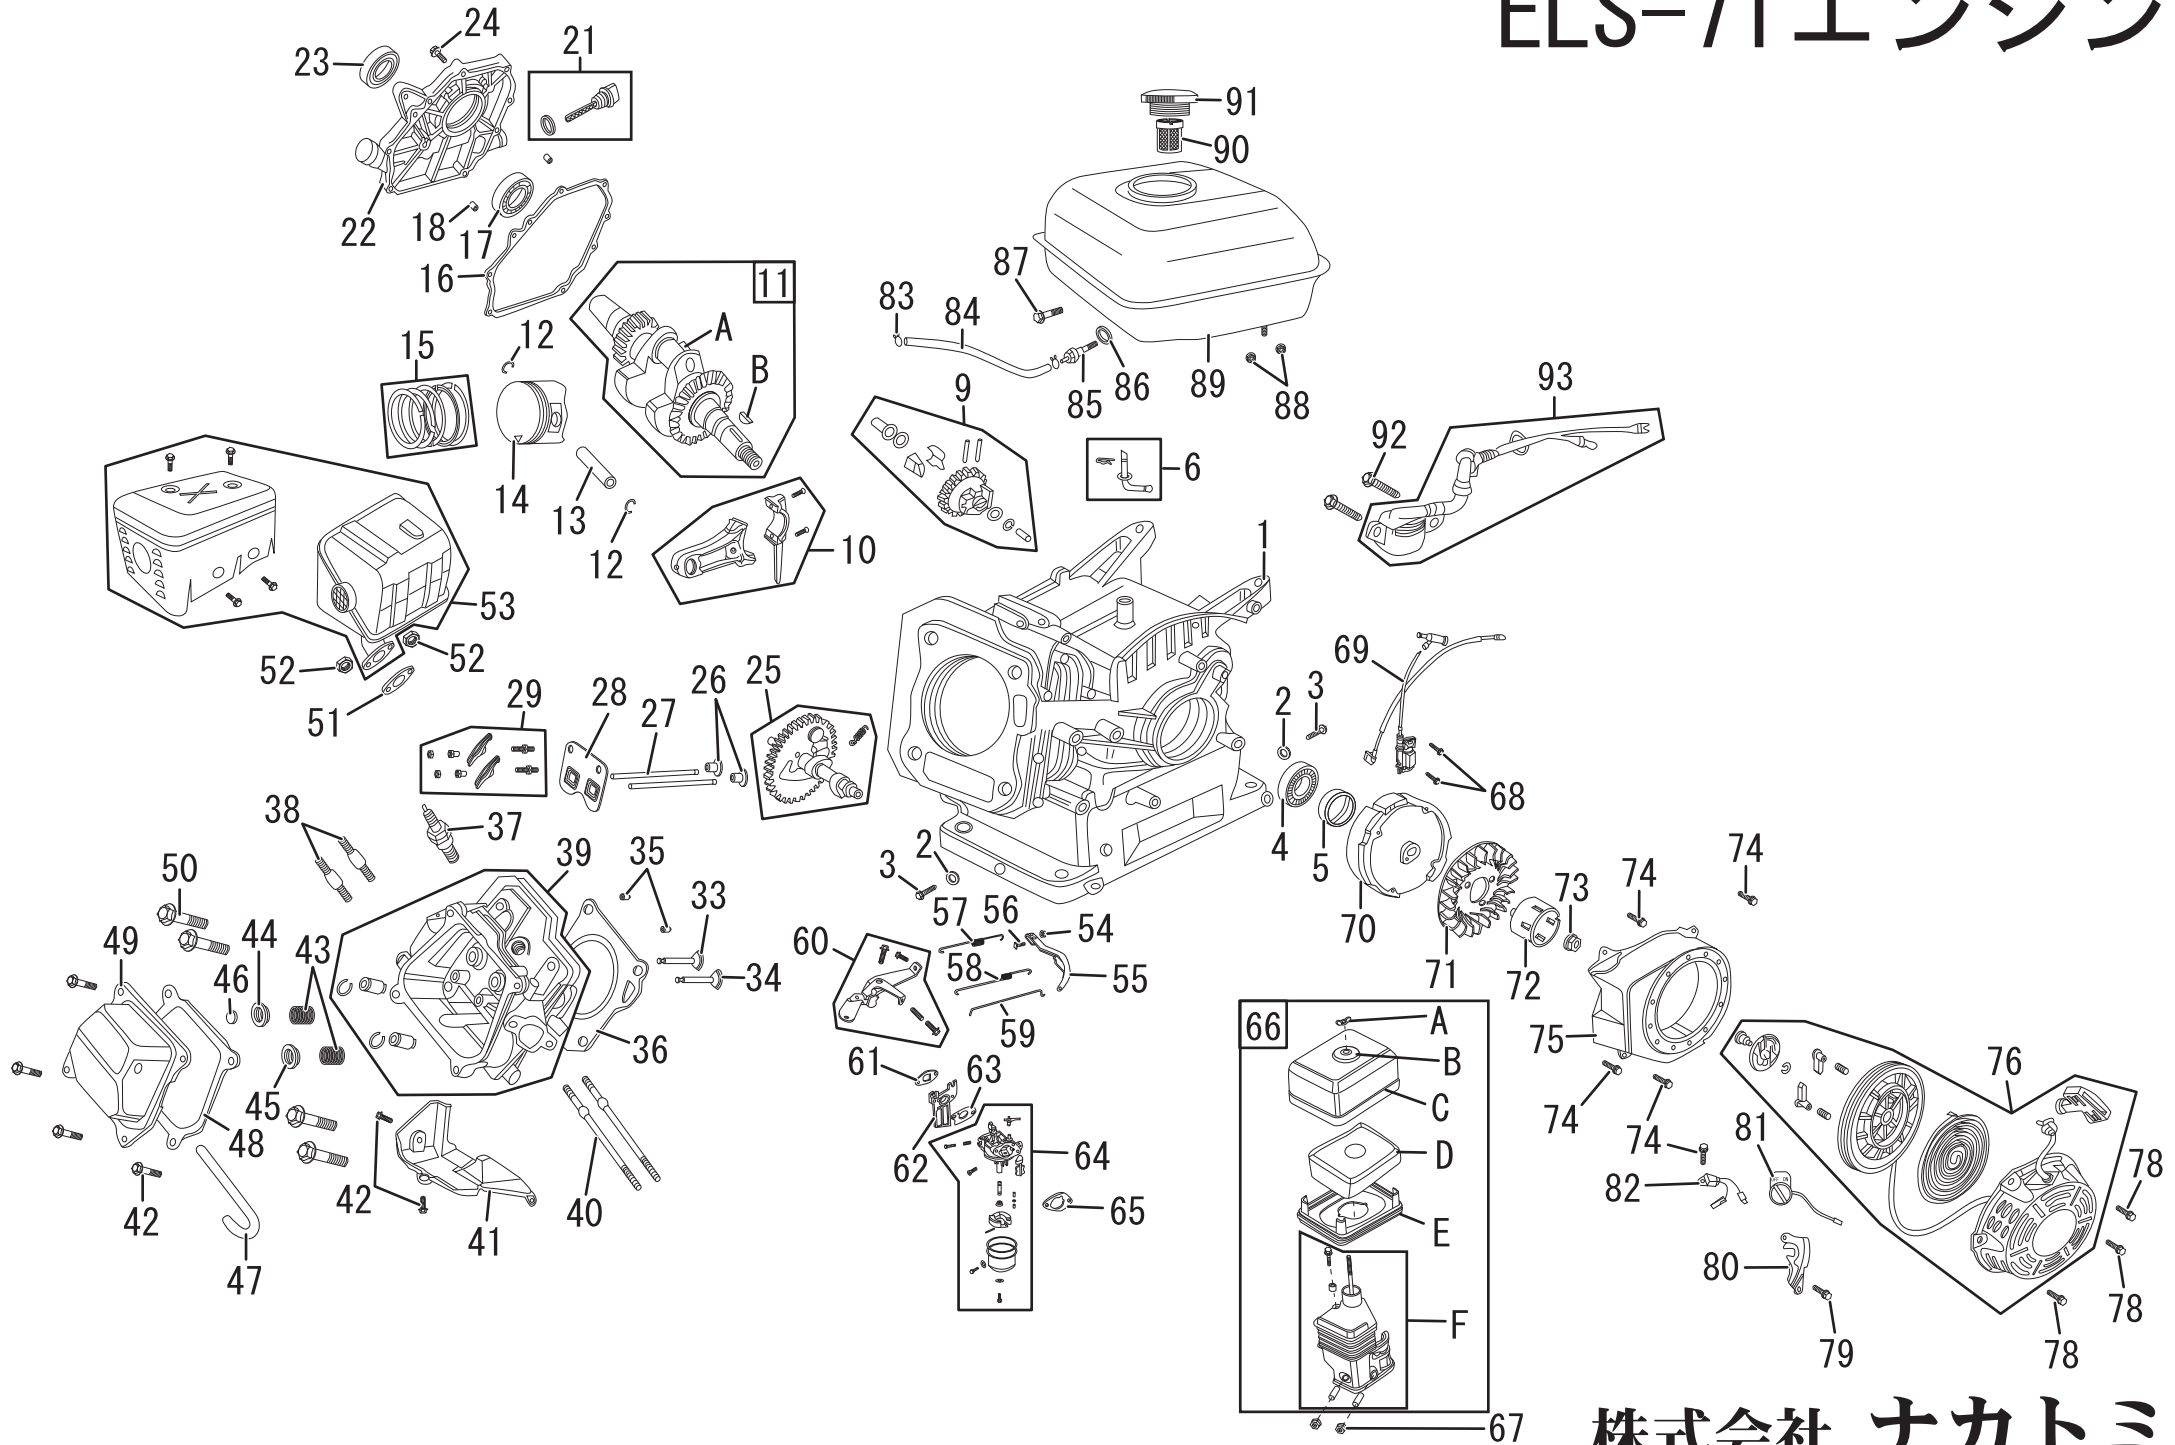

ELS-7T

ELS-7T 本体

分解図No.	部品名	分解図No.	部品名
1	本体ベース	32	エルボ
2	割りピン	33	耐圧ゴム管A
3	ワッシャー	34	エルボ
4	タイヤ	35	耐圧ゴム管B
5	ボルト	36	エンジンASSY
6	ボルト	37	エンジン用キー
7	移動用ハンドルグリップ	38	ワッシャー
8	移動用ハンドル	39	ゴムワッシャー
9	ワッシャー	40	ボルト
10	移動用ハンドル止めピン	41	スプリングワッシャー
11	ナット	42	ポンプブラケット
12	脚	43	エンジン側スプロケット
13	ナット	44	セットスクリュー
14	ネジ	45	ドライブクッション
15	脚ゴム	46	オイルポンプ側スプロケット
16	ボルト	47	オイルポンプ用キー
17	プッシャー押さえ	48	オイルポンプ
18	プッシャー	49	ボルト
19	ボルト	50	油圧オイルフィルター
20	スライドパット	51	エルボ
21	油圧シリンダー	52	オイルゲージ付きキャップ
22	操作レバー固定金具セット	-	オイルキャップ
23	操作レバー	53	ドレンネジ用パッキン
24	操作レバーグリップ	54	油圧オイルドレンネジ
25	操作レバージョイントバー	55	ニップル

ELS-7T 本体

分解図No.	部品名	分解図No.	部品名
26	操作レバー止めピン	56	ガード
27	切り替えバルブ	57	四分割カッター固定ネジ
28	セットスクリュー	58	四分割カッター
29	エルボ		プラグレンチ
30	耐油ホース		取り扱い説明書
31	耐油ホース用バンド		梱包箱

ELS-7Tエンジン

ELS-7T エンジン

分解図No.	部品名	分解図No.	部品名
1	クランクケース	52	ナット
2,3	エンジンオイルドレンボルト ※パッキン付き	53	マフラーASSY
4	ベアリング	54~56	ガバナアーム
5	オイルシール	57	ガバナスプリング
6	ガバナ用シャフトセット	58	リターンスプリング
9	ガバナASSY	59	ガバナロッド
10	コンロッドASSY	60	スロットルレバーASSY
11A	クランクシャフト	61	キャブレターシート用ガスケット
11B	フライホイール側クランクシャフトキー	62	キャブレターシート
12	ピストンピンクリップ	63	キャブレター用ガスケット
13	ピストンピン	64	キャブレターASSY
14	ピストン	65	エアーフィルター用ガスケット
15	ピストンリングセット	66A	フィルターカバー固定ネジ
16	クランクケースカバー用ガスケット	66B	フィルターキャップ
17	ベアリング	66C	フィルターカバー
18	ダウエルピン	66D	スポンジフィルター
21	ゲージ付きエンジンオイルキャップ ※パッキン付き	66E	エアーフィルターベース
	エンジンオイルキャップ ※パッキン付き	66F	エアーフィルター固定ベースセット
22	クランクケースカバー	67	ナット
23	オイルシール	68	ボルト
24	ボルト	69	イグナイター
25	カムシャフトASSY	70	フライホイール
26	タペット	71	ファン
27	バルブプッシュロッド	72	スターティングラチェットリール
28	バルブプッシュロッドガイドプレート	73	ナット
29	バルブロッカーアームASSY	74	ボルト
33	排気バルブ	75	ファンカバー
34	吸気バルブ	76	リコイルスターターASSY
35	ダウエルピン	78	ボルト
36	シリンダーヘッド用ガスケット	79	ボルト
37	スパークプラグ	80	サイドプレート
38	両ネジボルト	81	エンジンスイッチ ※配線付き
39	シリンダーヘッドASSY	82	ダイオード
40	両ネジボルト	83	燃料チューブクリップ
41	エンジンカバー	84	燃料チューブ
42	ボルト	87	ボルト
43	バルブ用スプリング	88	ナット
44,46	排気バルブ用スプリングリテーナーセット	89,85,86	燃料タンク
45	吸気バルブ用スプリングリテーナー	90	燃料フィルター
47	ゴム管	91	燃料タンクキャップ
48	シリンダーヘッドカバー用ガスケット	92	ボルト
49	シリンダーヘッドカバー	93	エンジンオイル検知器
50	ボルト		ポンプ側クランクシャフトキー
51	マフラー用ガスケット		