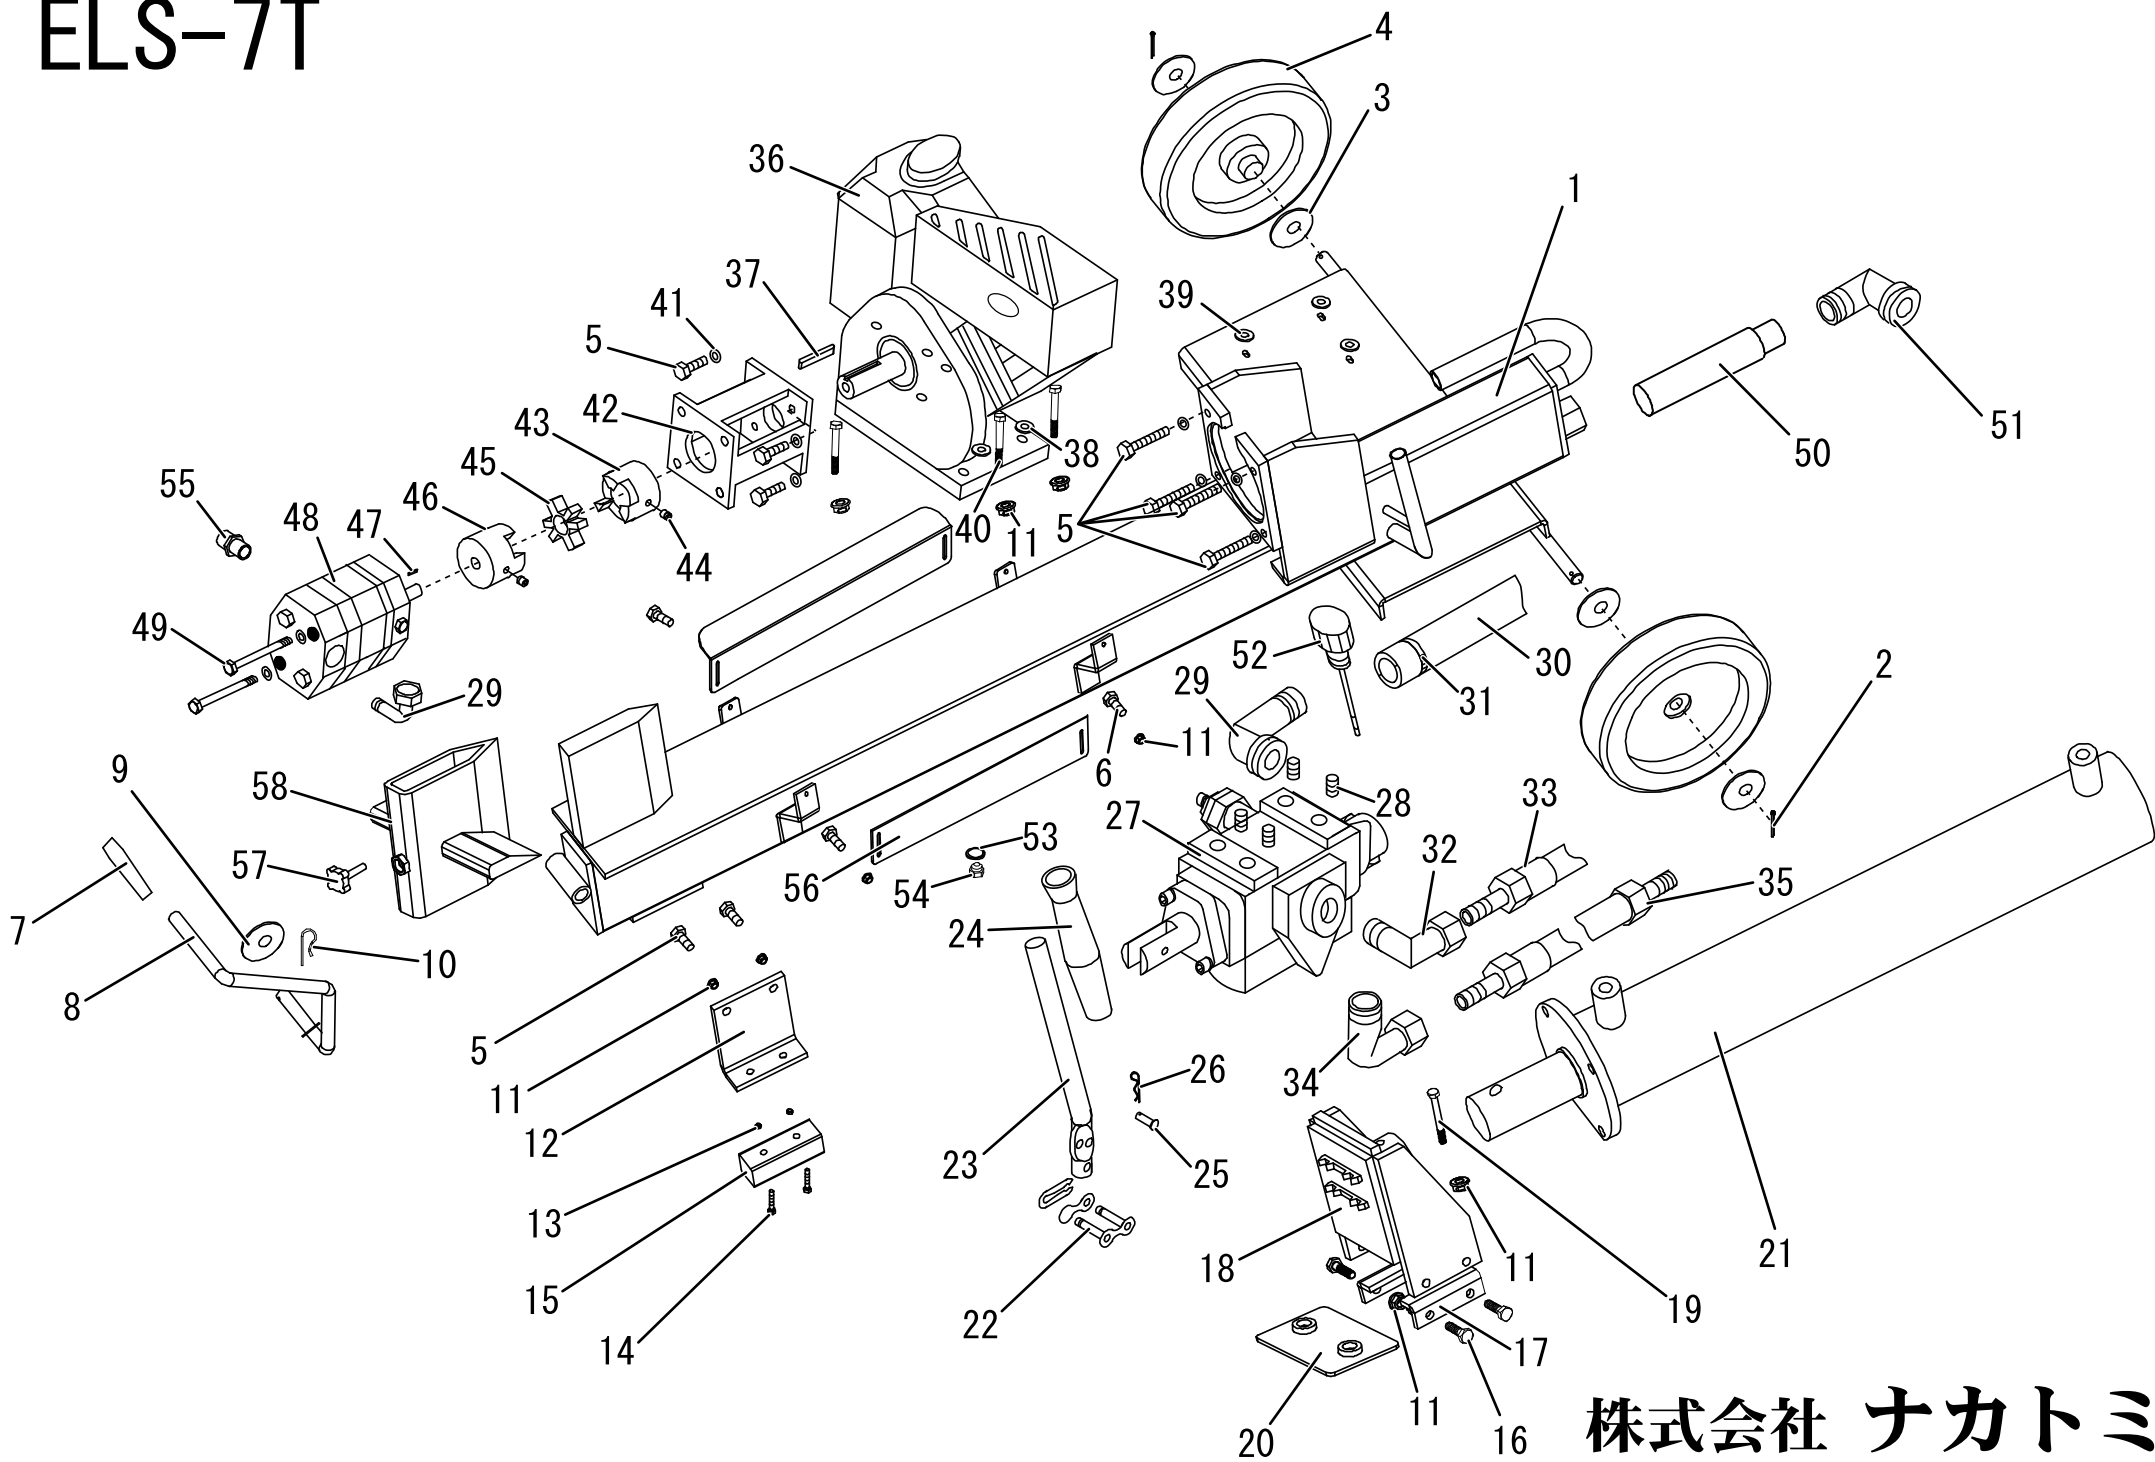

ELS-7T

ELS-7T 本体

分解図No.	部品名	分解図No.	部品名
1	本体ベース	32	エルボ
2	割りピン	33	耐圧ゴム管A
3	ワッシャー	34	エルボ
4	タイヤ	35	耐圧ゴム管B
5	ボルト	36	エンジンASSY
6	ボルト	37	エンジン用キー
7	移動用ハンドルグリップ	38	ワッシャー
8	移動用ハンドル	39	ゴムワッシャー
9	ワッシャー	40	ボルト
10	移動用ハンドル止めピン	41	スプリングワッシャー
11	ナット	42	ポンプブラケット
12	脚	43	エンジン側スプロケット
13	ナット	44	セットスクリュー
14	ネジ	45	ドライブクッション
15	脚ゴム	46	オイルポンプ側スプロケット
16	ボルト	47	オイルポンプ用キー
17	プッシャー押さえ	48	オイルポンプ
18	プッシャー	49	ボルト
19	ボルト	50	油圧オイルフィルター
20	スライドパット	51	エルボ
21	油圧シリンダー	52	オイルゲージ付きキャップ
22	操作レバー固定金具セット	-	オイルキャップ
23	操作レバー	53	ドレンネジ用パッキン
24	操作レバーグリップ	54	油圧オイルドレンネジ
25	操作レバージョイントバー	55	ニップル

ELS-7T 本体

分解図No.	部品名	分解図No.	部品名
26	操作レバー止めピン	56	ガード
27	切り替えバルブ	57	四分割カッター固定ネジ
28	セットスクリュー	58	四分割カッター
29	エルボ		プラグレンチ
30	耐油ホース		取り扱い説明書
31	耐油ホース用バンド		梱包箱

ELS-7Tエンジン

ELS-7T エンジン

分解図No.	部品名	分解図No.	部品名
1	クランクケース	52	ナット
2,3	エンジンオイルドレンボルト ※パッキン付き	53	マフラーASSY
4	ベアリング	54~56	ガバナアーム
5	オイルシール	57	ガバナスプリング
6	ガバナ用シャフトセット	58	リターンスプリング
9	ガバナASSY	59	ガバナロッド
10	コンロッドASSY	60	スロットルレバーASSY
11A	クランクシャフト	61	キャブレターシート用ガスケット
11B	フライホイール側クランクシャフトキー	62	キャブレターシート
12	ピストンピンクリップ	63	キャブレター用ガスケット
13	ピストンピン	64	キャブレターASSY
14	ピストン	65	エアーフィルター用ガスケット
15	ピストンリングセット	66A	フィルターカバー固定ネジ
16	クランクケースカバー用ガスケット	66B	フィルターキャップ
17	ベアリング	66C	フィルターカバー
18	ダウエルピン	66D	スポンジフィルター
21	ゲージ付きエンジンオイルキャップ ※パッキン付き	66E	エアーフィルターベース
	エンジンオイルキャップ ※パッキン付き	66F	エアーフィルター固定ベースセット
22	クランクケースカバー	67	ナット
23	オイルシール	68	ボルト
24	ボルト	69	イグナイター
25	カムシャフトASSY	70	フライホイール
26	タペット	71	ファン
27	バルブプッシュロッド	72	スターティングラチェットリール
28	バルブプッシュロッドガイドプレート	73	ナット
29	バルブロッカーアームASSY	74	ボルト
33	排気バルブ	75	ファンカバー
34	吸気バルブ	76	リコイルスターターASSY
35	ダウエルピン	78	ボルト
36	シリンダーヘッド用ガスケット	79	ボルト
37	スパークプラグ	80	サイドプレート
38	両ネジボルト	81	エンジンスイッチ ※配線付き
39	シリンダーヘッドASSY	82	ダイオード
40	両ネジボルト	83	燃料チューブクリップ
41	エンジンカバー	84	燃料チューブ
42	ボルト	87	ボルト
43	バルブ用スプリング	88	ナット
44,46	排気バルブ用スプリングリテーナーセット	89,85,86	燃料タンク
45	吸気バルブ用スプリングリテーナー	90	燃料フィルター
47	ゴム管	91	燃料タンクキャップ
48	シリンダーヘッドカバー用ガスケット	92	ボルト
49	シリンダーヘッドカバー	93	エンジンオイル検知器
50	ボルト		ポンプ側クランクシャフトキー
51	マフラー用ガスケット		