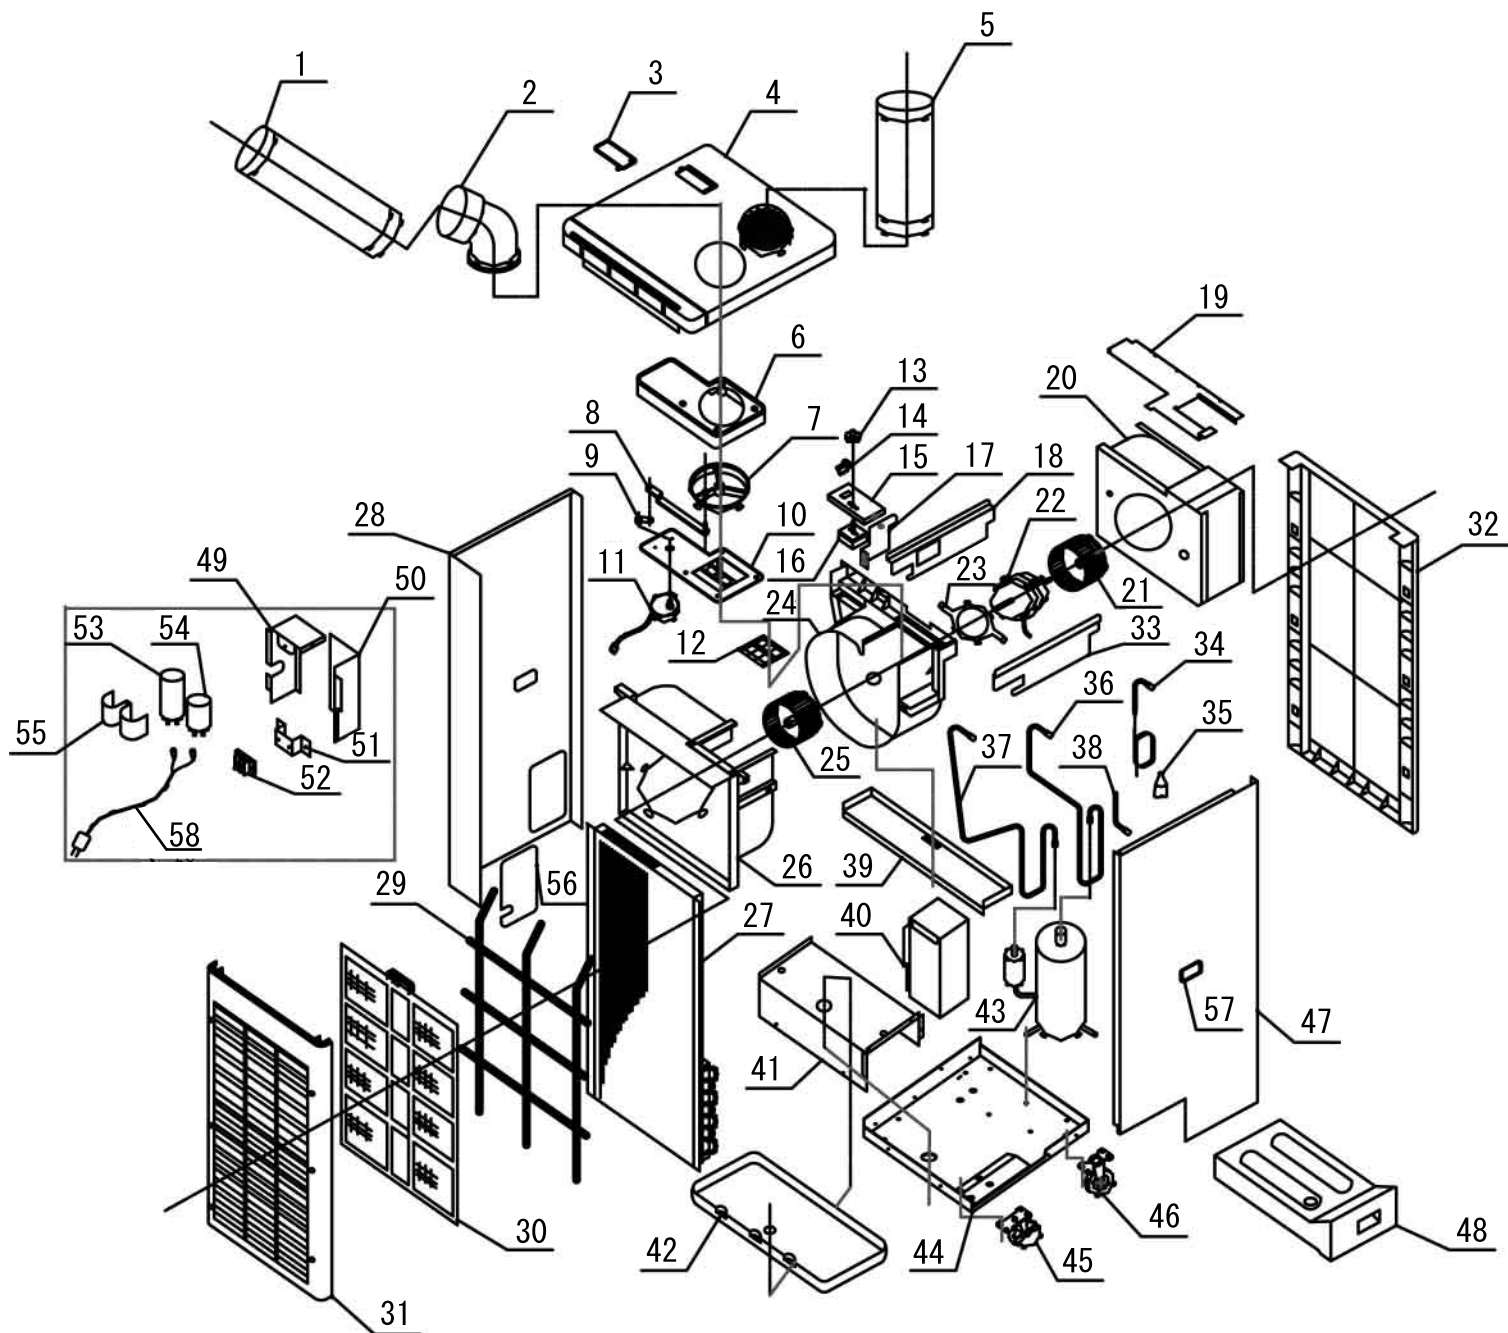

スポットクーラー 首振り排熱ダクト付き

分解図No.	部品名	分解図No.	部品名
1	冷風ダクト	32	後カバー
2	冷風ダクト用エルボ	33	右側サイドステー
3	スイッチカバー	39	冷風用シロッコファンケース下ステー
4	天板	40	サービスボックス
5	排熱ダクト	41	ドレンタンクボックス
6	首振り装置カバー	42	除湿水受け皿
7	エルボ取付リング	43の一部	オーバーロードリレー
7,8,9,10	首振り装置ASSY	44	底板
11	首振りモーター	45	ストッパー付きキャスター
12	冷風口ガード	46	キャスター
13	運転スイッチつまみ	47	右側板
14	首振りスイッチ	48	ドレンタンク
15	スイッチベース	49	サービスボックスベース
16	ロータリースイッチ	50	サービスボックスカバー
17	スイッチベースステー	51	ターミナル台
18	左側サイドステー	52	ターミナル
19	排熱口カバー	53	コンプレッサー用コンデンサー
20	排熱用シロッコファンケース	54	モーター用コンデンサー
21	排熱用シロッコファン	55	コンデンサー留めバンド
22	モーター	56	サービスカバー
23	モーターステー	57	取っ手
24	冷風用シロッコファンケース	58	電源コード
25	冷風用シロッコファン		ドレンホース
26	冷風用シロッコファンカバー		電源コード留め ※固定ネジ付き
28	左側板		グロメット
29	ドライヤーガード		取扱説明書
30	フィルター		梱包箱
31	フィルターカバー		