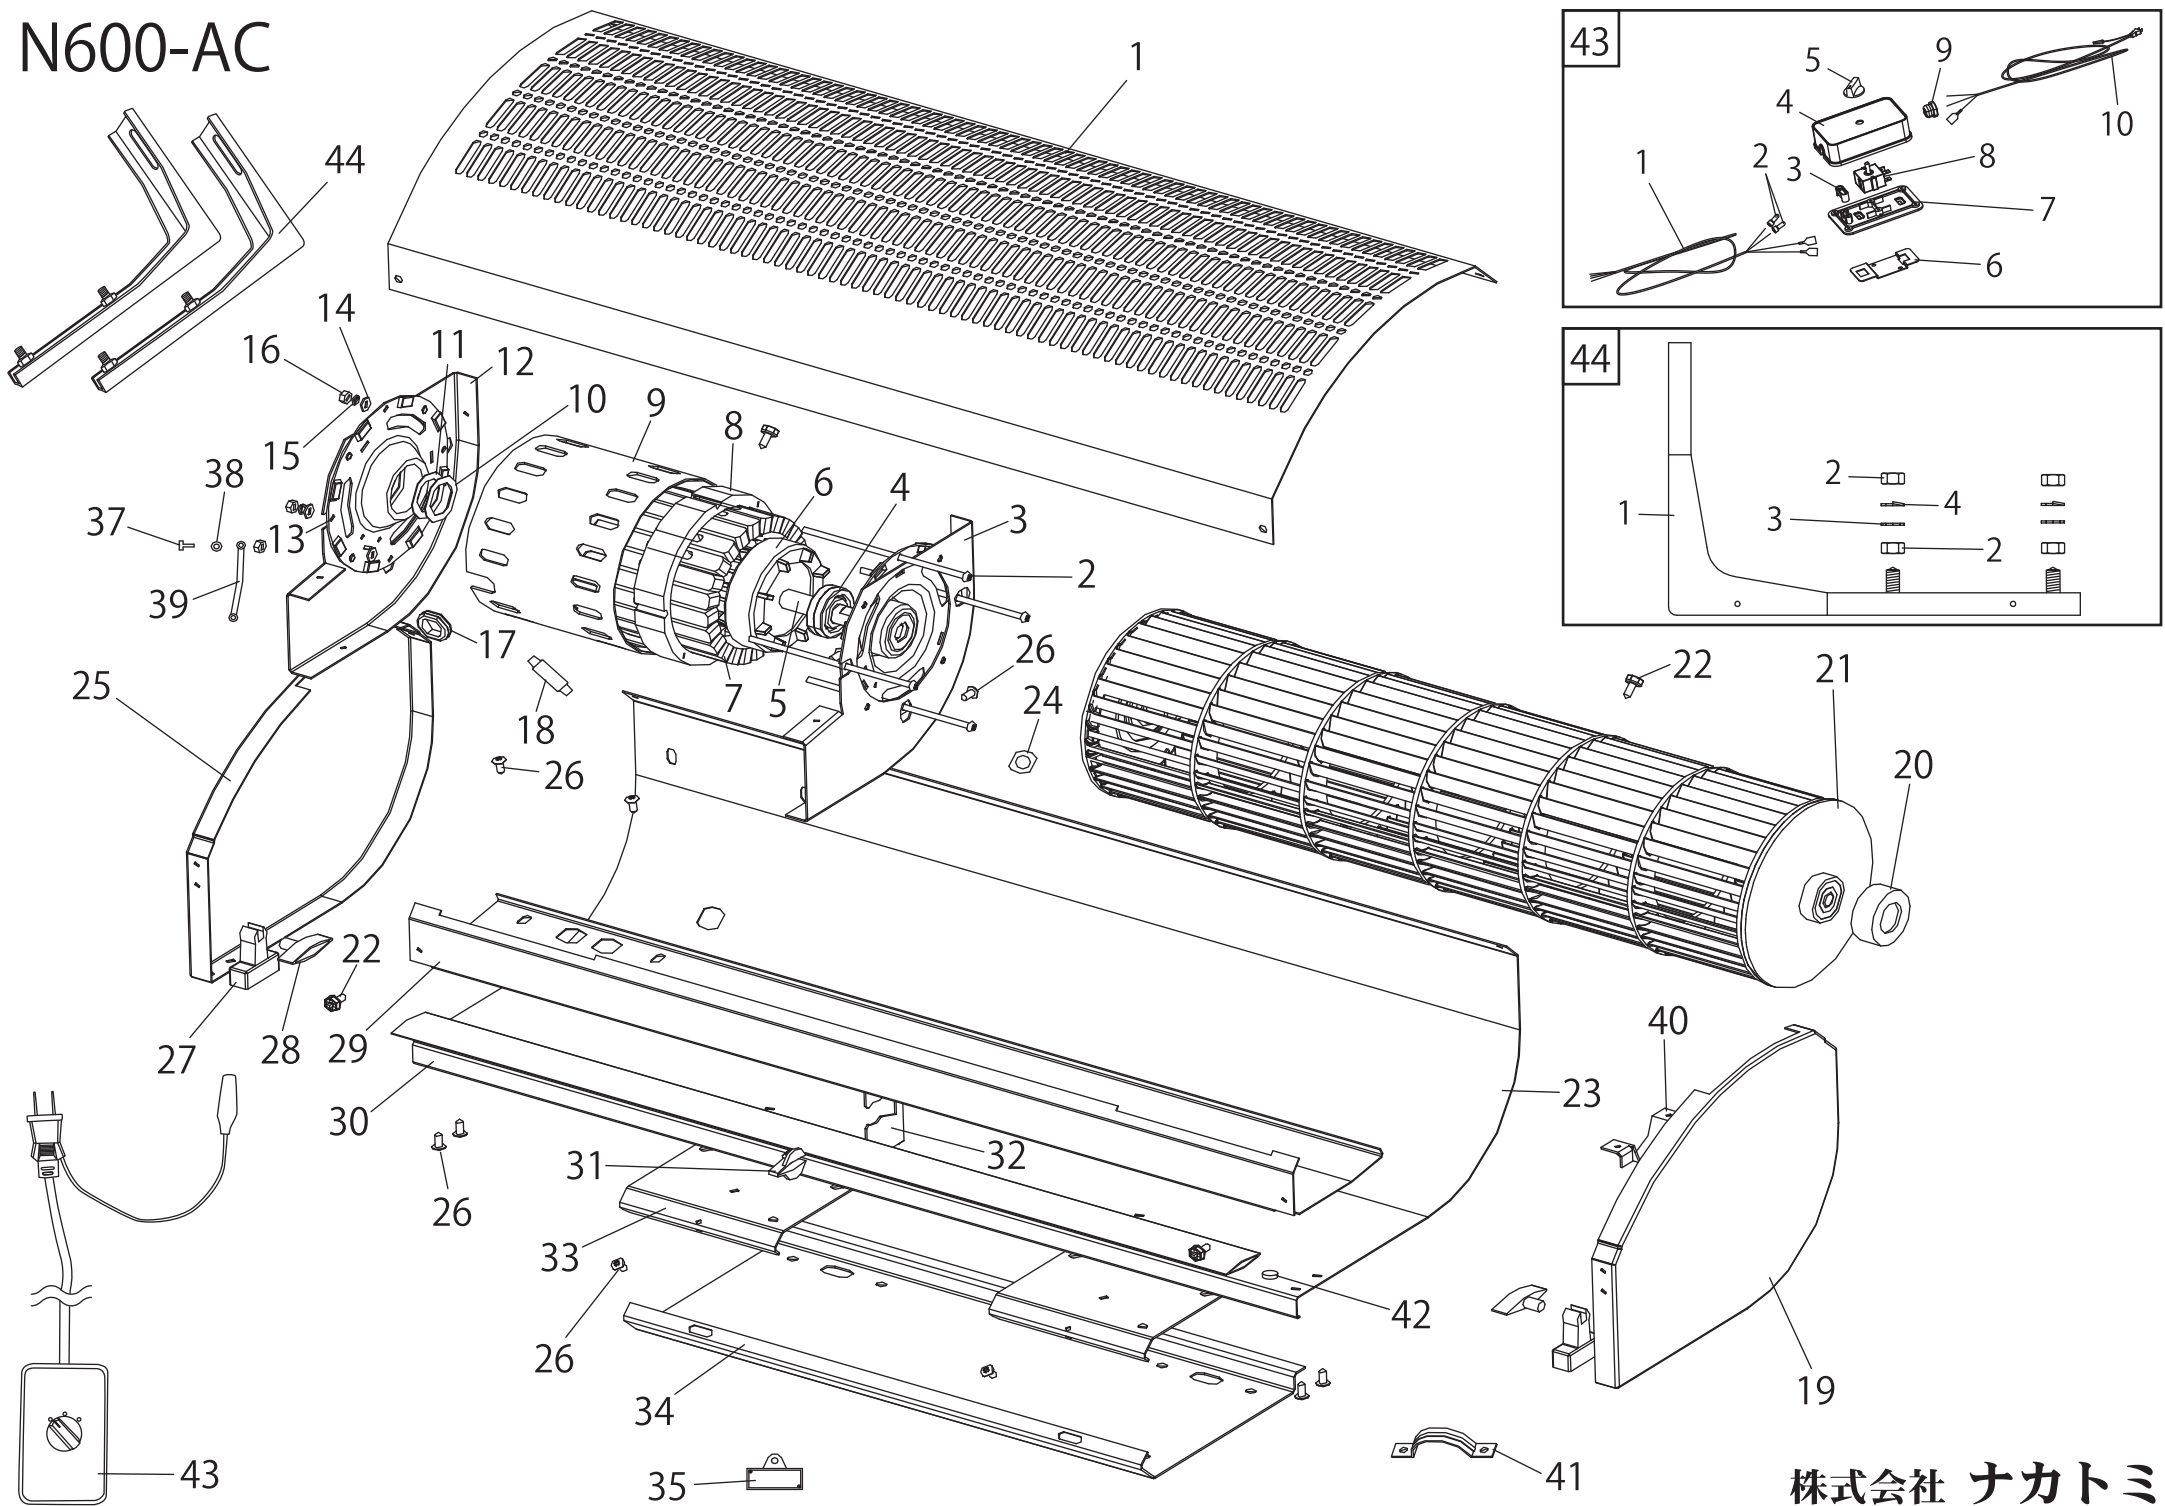

N600-AC

商品型番 : N600-AC

部品名	分解図No.	部品名	分解図No.
吸込口カバー	1	キャップ	42
モーターASSY	2~18	電源コードB	43-1
ベアリングカバー	20	接続端子	43-2
ブロワーファン	21	コード押さえ	43-3
ブロワーファン固定ネジ	21用	スイッチボックスカバー	43-4
ネジ	22	スイッチツマミ	43-5
本体ベース	23,19,25,29,32,33,40	スイッチボックス取付金具	43-6
電源コード用グロメット	24	スイッチボックスベース	43-7
ネジ 《固定ネジ》	26	スイッチ	43-8
ルーバーホルダー	27	電源コードブッシュ	43-9
ルーバーファスナーA	28	電源コードA	43-10
ルーバー	30	天吊り用金具	44-1
ルーバーファスナーB	31	M8ナット	44-2
壁面設置金具	34	M8ワッシャー	44-3
コンデンサー	35	M8スプリングワッシャー	44-4
アースネジ	37	木ネジ	付属品
歯付きワッシャー	38	取扱説明書	
アースケーブル	39	梱包箱	
ベアリング固定プレート	41		