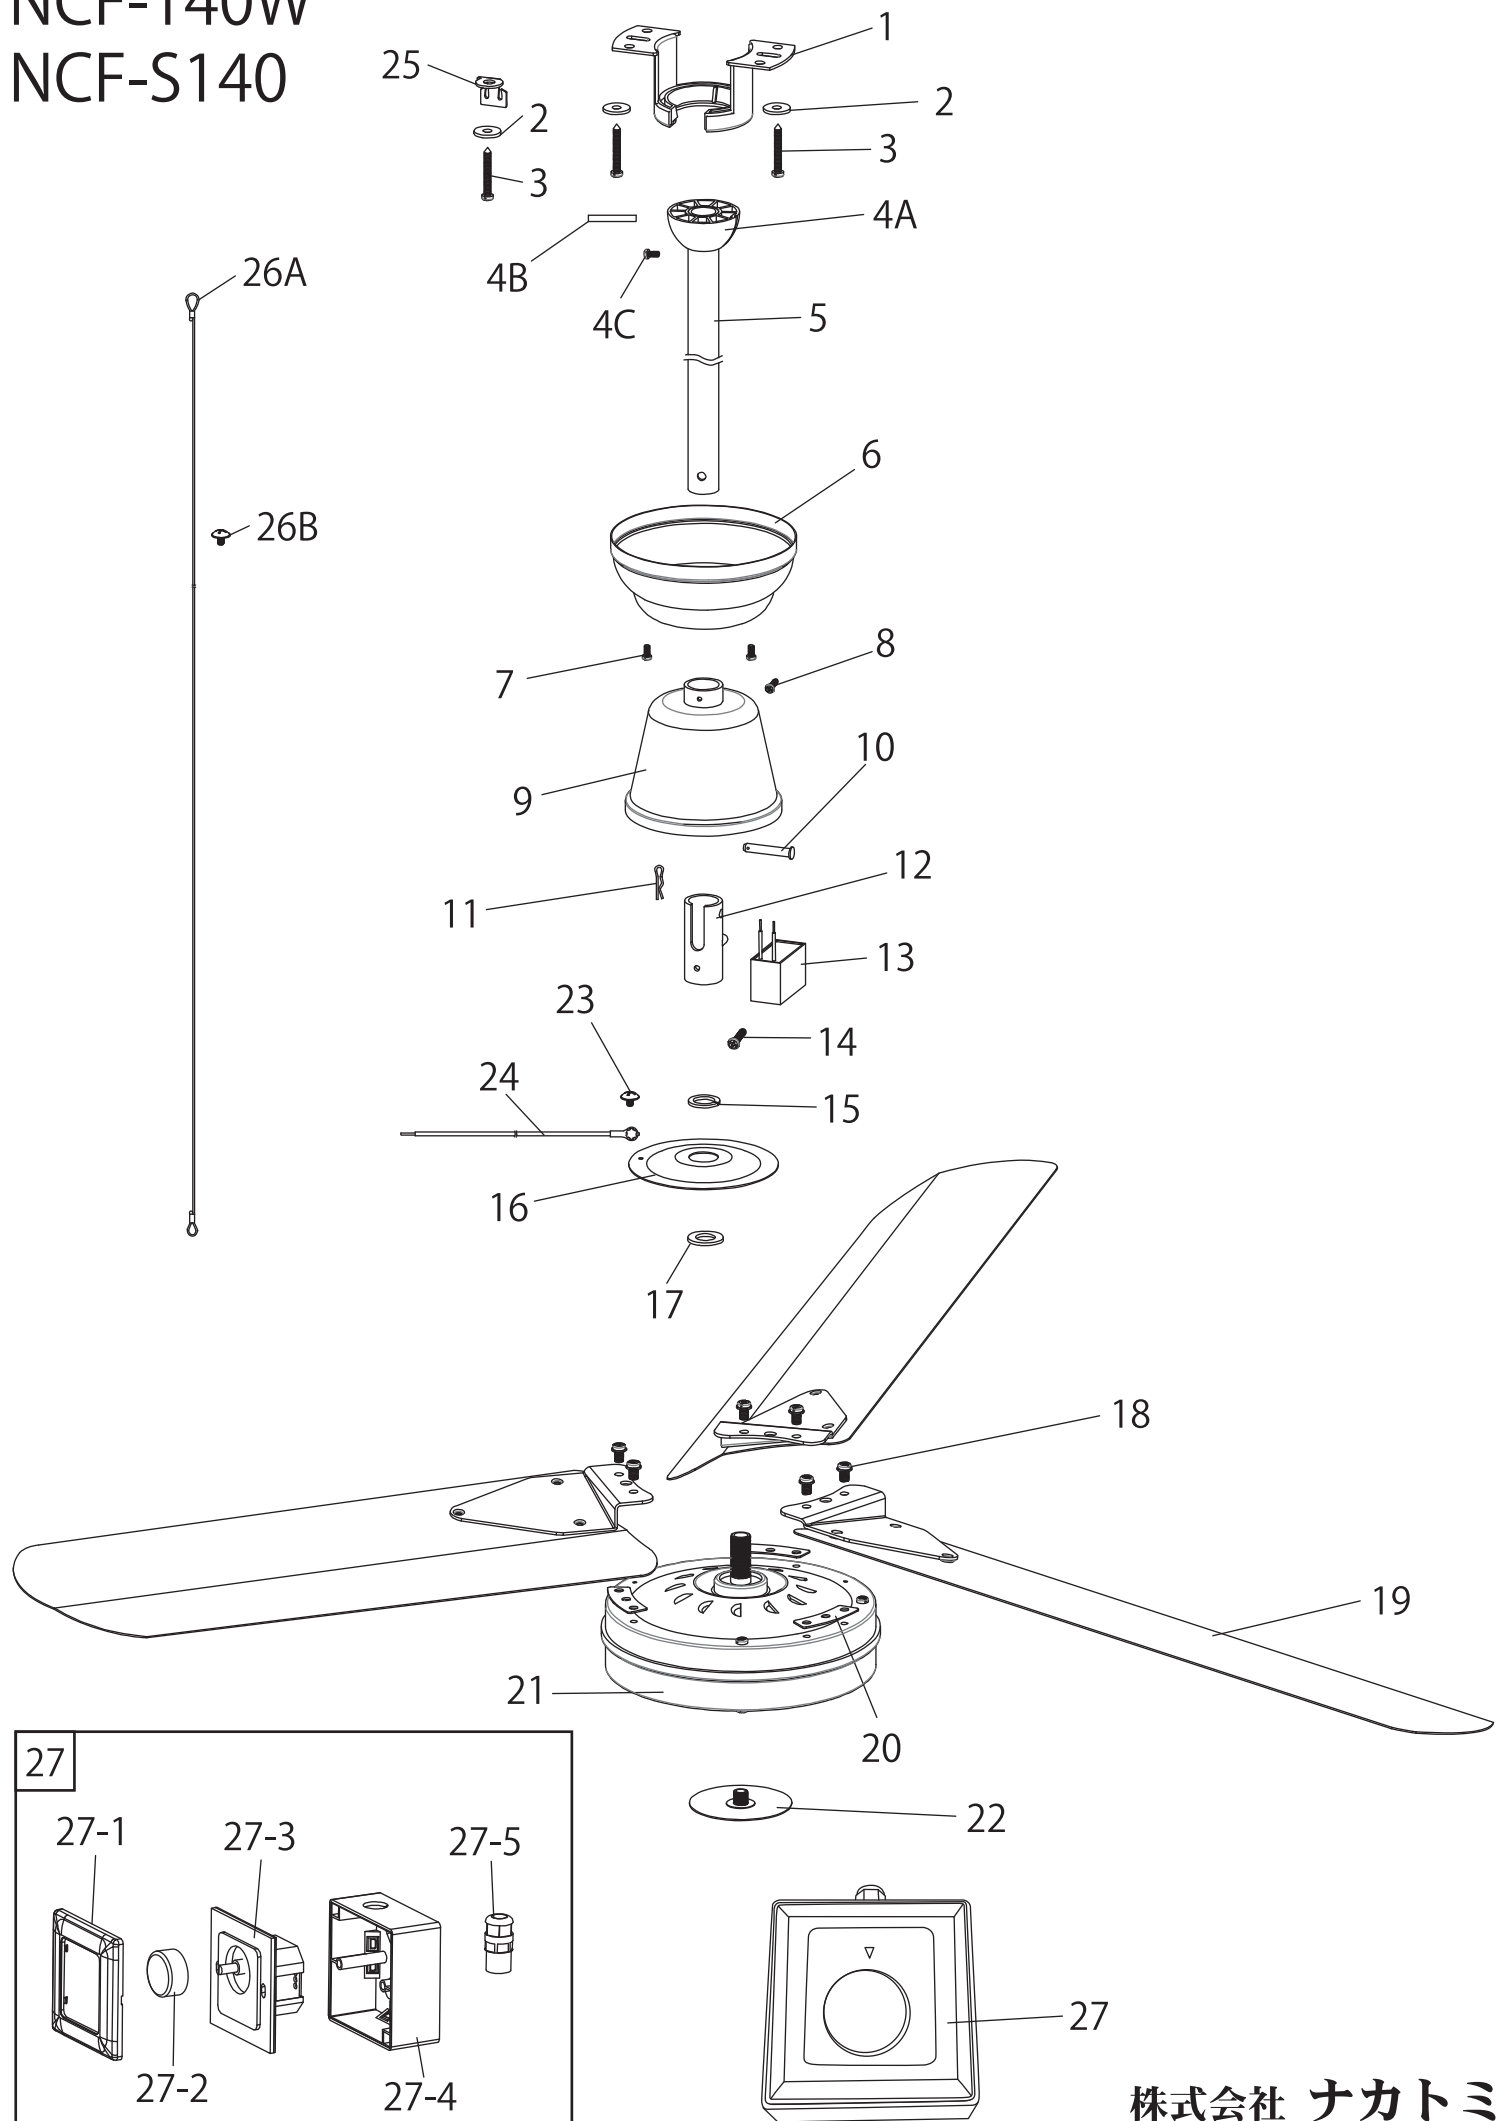

NCF-140W NCF-S140

商品型番:NCF-140W

分解図No.	部品名
1	天井取付金具
2	M5ワッシャー
3	木ネジ
4A	吊り金具
4B	ノックピン
4C	ネジ/固定ネジ
5	吊りパイプ(46cm)
5	吊りパイプ(15cm)
5	吊りパイプ(20cm)
5	吊りパイプ(25cm)
5	吊りパイプ(30cm)
6	天井取付金具カバー
7	取付ネジ
8	固定ネジ
9	キャノピー
10	固定ピン
11	Rピン
12	コネクター
12用	パイプ固定ネジ
12用	パイプ固定ネジ用ナット
13	コンデンサー
13用	コンデンサー固定ネジ
14	コネクター固定ネジ
15	スプリングワッシャー
16	プレート
17	ワッシャー
18	羽根固定ネジ ※スプリングワッシャー付き
19	羽根
20	ゴムシート
21	モーターASSY
22	センターキャップ
23	アース取付ネジ
24	アース線
25	落下防止ワイヤー固定金具
26A	落下防止ワイヤー
26B	ネジ
27-1	スイッチボックスプレート
27-2	スイッチつまみ
27-3	スイッチ部ASSY
27-4	スイッチボックス
27-5	入線コネクター
27用	スイッチボックス固定ネジ
27用	スイッチ部固定ネジ