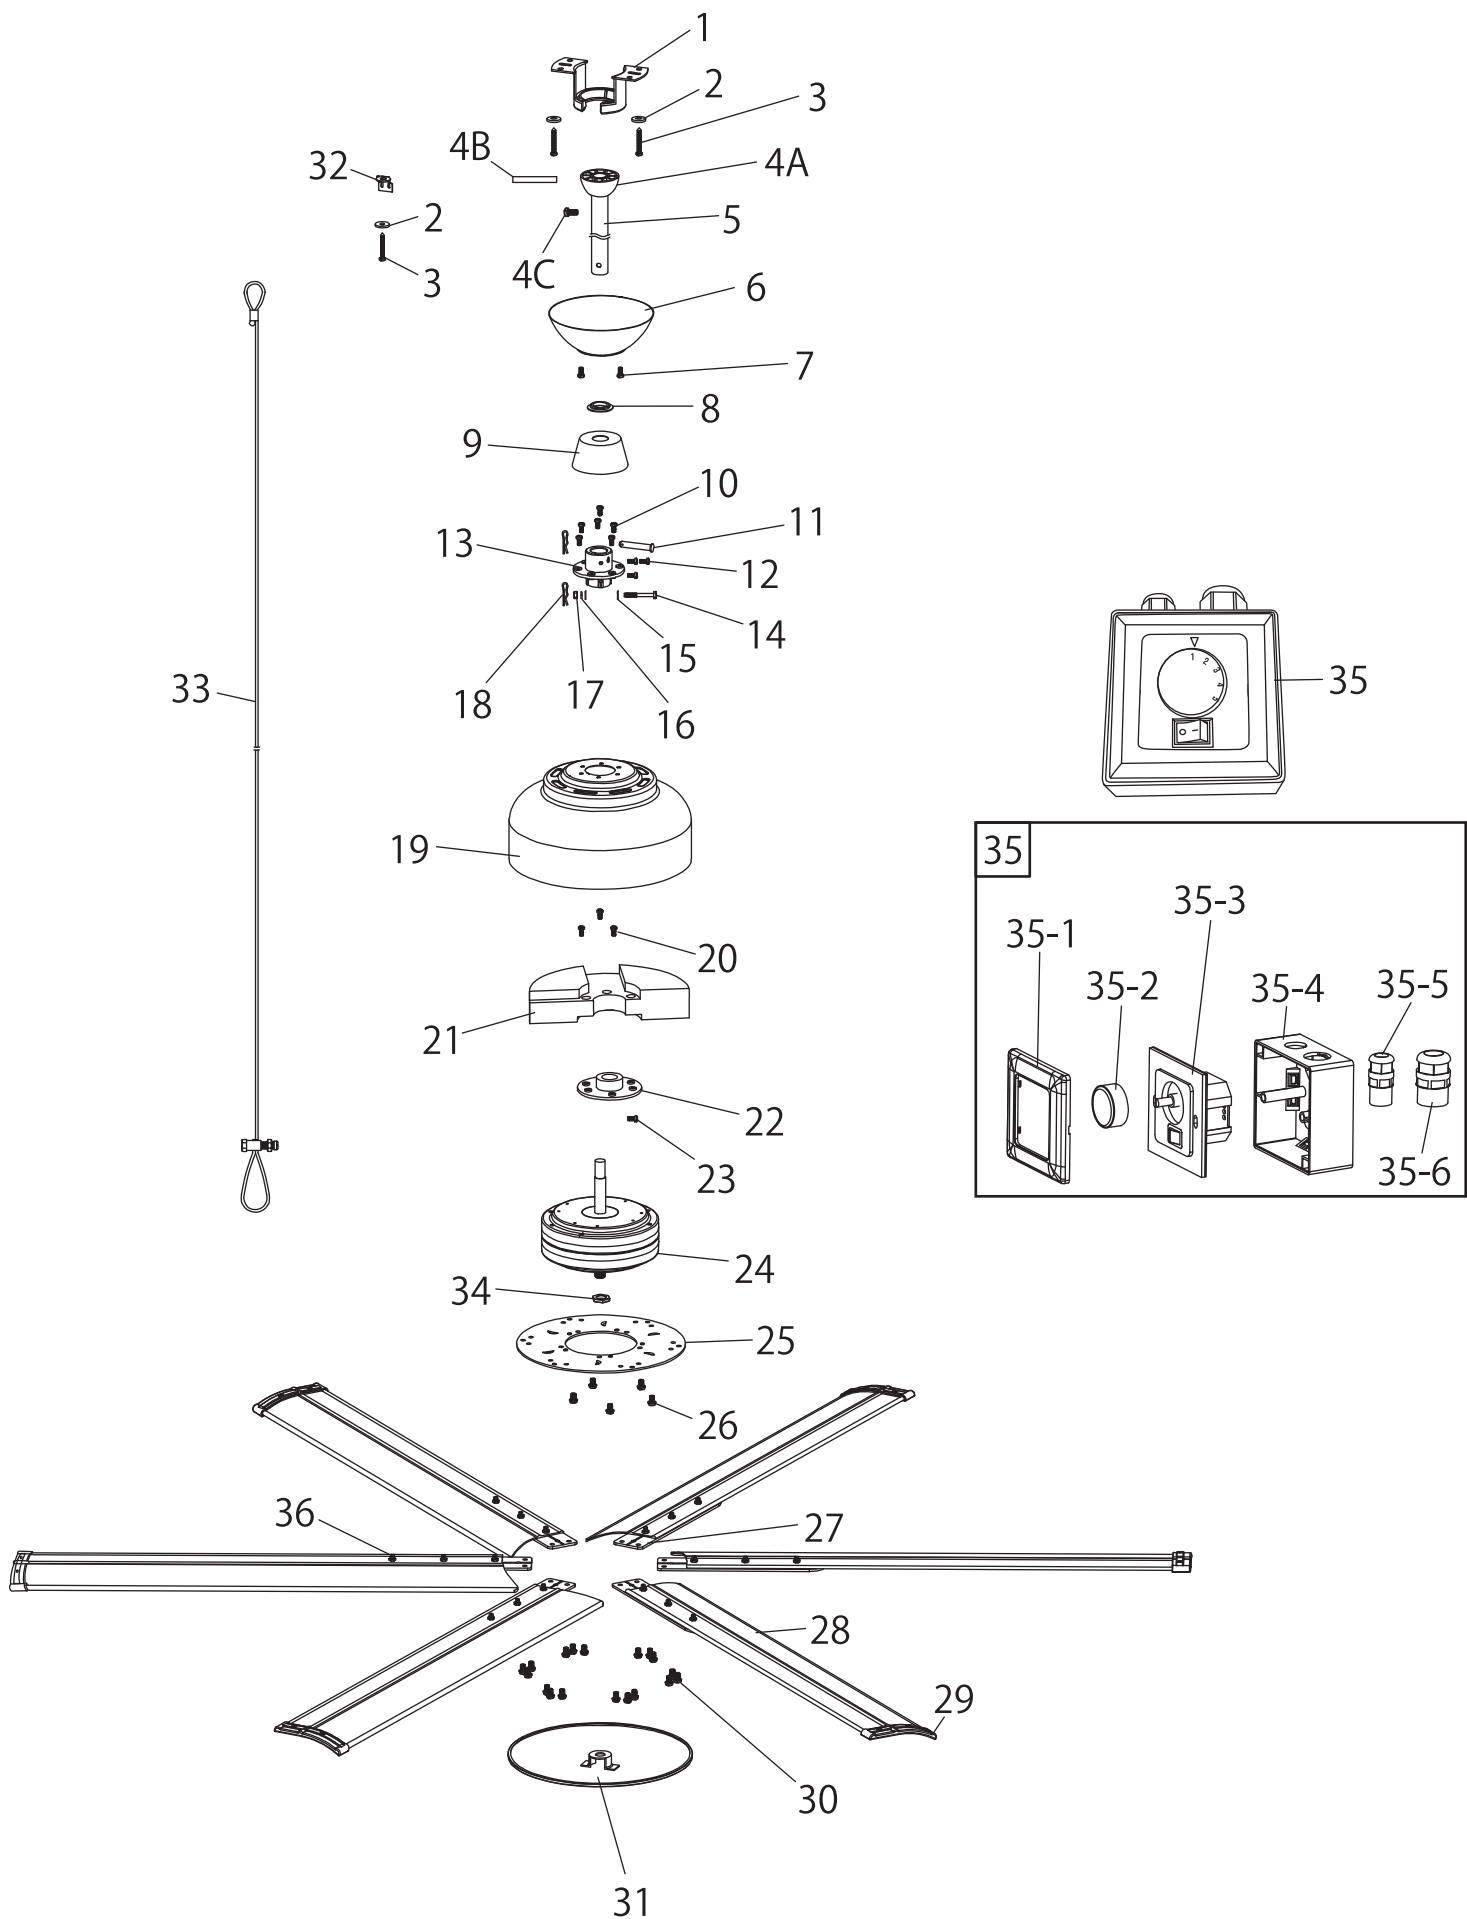

NCF-162

分解図No.	部品名
1	天井取付金具
2	M5ワッシャー
3	木ネジ
4A	吊り金具
4B	ノックピン
4C	ネジ
5	吊りパイプ(46cm)
5	吊りパイプ(15cm)
5	吊りパイプ(20cm)
5	吊りパイプ(25cm)
5	吊りパイプ(30cm)
6	天井取付金具カバー
7	取付ネジ
8	グロメット
9	キャノピー
10	ネジ ※ワッシャー付き
11	固定ピン
12	パイプ固定ネジ
13	コネクター
14	ボルト
15	ワッシャー
16	スプリングワッシャー
17	ナット
18	Rピン
19	モーターカバー
20~24	モーターASSY
25	羽根固定プレート
26	ネジ
27,28,29,36	羽根
30	羽根固定ネジ
31	センターキャップ
32	落下防止ワイヤー固定金具
33	落下防止ワイヤー
34	ナット
35-1	スイッチボックスプレート
35-2	風量スイッチツマミ

分解図No.	部品名
35-3	スイッチ部ASSY
35-4	スイッチボックス
35-5	入線コネクタ小
35-6	入線コネクタ大
35用	スイッチボックス固定ネジ
35用	スイッチ部固定ネジ