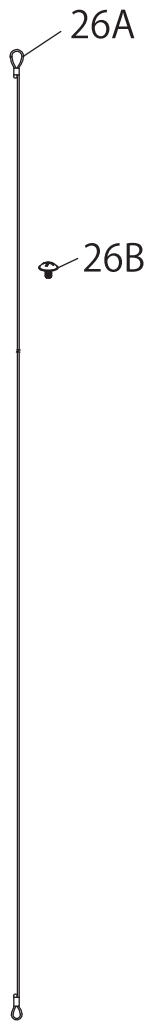

NCF-90W NCF-S90

商品型番:NCF-S90

分解図No.	部品名
1	天井取付金具
2	M5ワッシャー
3	木ネジ
4A	吊り金具
4B	ノックピン
4C	ネジ/固定ネジ
5	吊りパイプ(46cm)
5	吊りパイプ(15cm)
5	吊りパイプ(20cm)
5	吊りパイプ(25cm)
5	吊りパイプ(30cm)
6	天井取付金具カバー
7	取付ネジ
8	固定ネジ
9	キャノピー
10	固定ピン
11	Rピン
12	コネクター
12用	パイプ固定ネジ
12用	パイプ固定ネジ用ナット
13	コンデンサー
13用	コンデンサー固定ネジ
14	コネクター固定ネジ
15	スプリングワッシャー
16	プレート
17	ワッシャー
18	羽根固定ネジ ※スプリングワッシャー付き
19	羽根
20	ゴムシート
21	モーターASSY
22	センターキャップ
23	アース取付ネジ
24	アース線
25	落下防止ワイヤー固定金具
26A	落下防止ワイヤー
26B	ネジ
27-1	スイッチボックスプレート
27-2	スイッチツマミ
27-3	スイッチ部ASSY
27-4	スイッチボックス
27-5	入線コネクター
27用	スイッチボックス固定ネジ
27用	スイッチ部固定ネジ