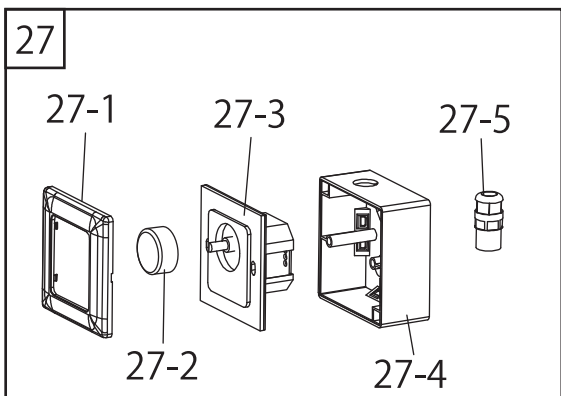

NCF-90W NCF-S90

商品型番:NCF-S90

分解図No.	部品名
1	天井取付金具
2	M5ワッシャー
3	木ネジ
4A	吊り金具
4B	ノックピン
4C	ネジ/固定ネジ
5	吊りパイプ(46cm)
5	吊りパイプ(15cm)
5	吊りパイプ(20cm)
5	吊りパイプ(25cm)
5	吊りパイプ(30cm)
6	天井取付金具カバー
7	取付ネジ
8	固定ネジ
9	キャノピー
10	固定ピン
11	Rピン
12	コネクター
12用	パイプ固定ネジ
12用	パイプ固定ネジ用ナット
13	コンデンサー
13用	コンデンサー固定ネジ
14	コネクター固定ネジ
15	スプリングワッシャー
16	プレート
17	ワッシャー
18	羽根固定ネジ ※スプリングワッシャー付き
19	羽根
20	ゴムシート
21	モーターASSY
22	センターキャップ
23	アース取付ネジ
24	アース線
25	落下防止ワイヤー固定金具
26A	落下防止ワイヤー
26B	ネジ
27-1	スイッチボックスプレート
27-2	スイッチツマミ
27-3	スイッチ部ASSY
27-4	スイッチボックス
27-5	入線コネクター
27用	スイッチボックス固定ネジ
27用	スイッチ部固定ネジ