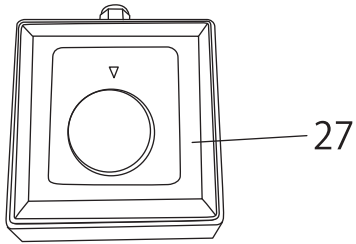

NCF-90W NCF-S90

商品型番:NCF-S90

分解図No.	部品名
1	天井取付金具
2	M5ワッシャー
3	木ネジ
4A	吊り金具
4B	ノックピン
4C	ネジ/固定ネジ
5	吊りパイプ(46cm)
5	吊りパイプ(15cm)
5	吊りパイプ(20cm)
5	吊りパイプ(25cm)
5	吊りパイプ(30cm)
6	天井取付金具カバー
7	取付ネジ
8	固定ネジ
9	キャノピー
10	固定ピン
11	Rピン
12	コネクター
12用	パイプ固定ネジ
12用	パイプ固定ネジ用ナット
13	コンデンサー
13用	コンデンサー固定ネジ
14	コネクター固定ネジ
15	スプリングワッシャー
16	プレート
17	ワッシャー
18	羽根固定ネジ ※スプリングワッシャー付き
19	羽根
20	ゴムシート
21	モーターASSY
22	センターキャップ
23	アース取付ネジ
24	アース線
25	落下防止ワイヤー固定金具
26A	落下防止ワイヤー
26B	ネジ
27-1	スイッチボックスプレート
27-2	スイッチツマミ
27-3	スイッチ部ASSY
27-4	スイッチボックス
27-5	入線コネクター
27用	スイッチボックス固定ネジ
27用	スイッチ部固定ネジ