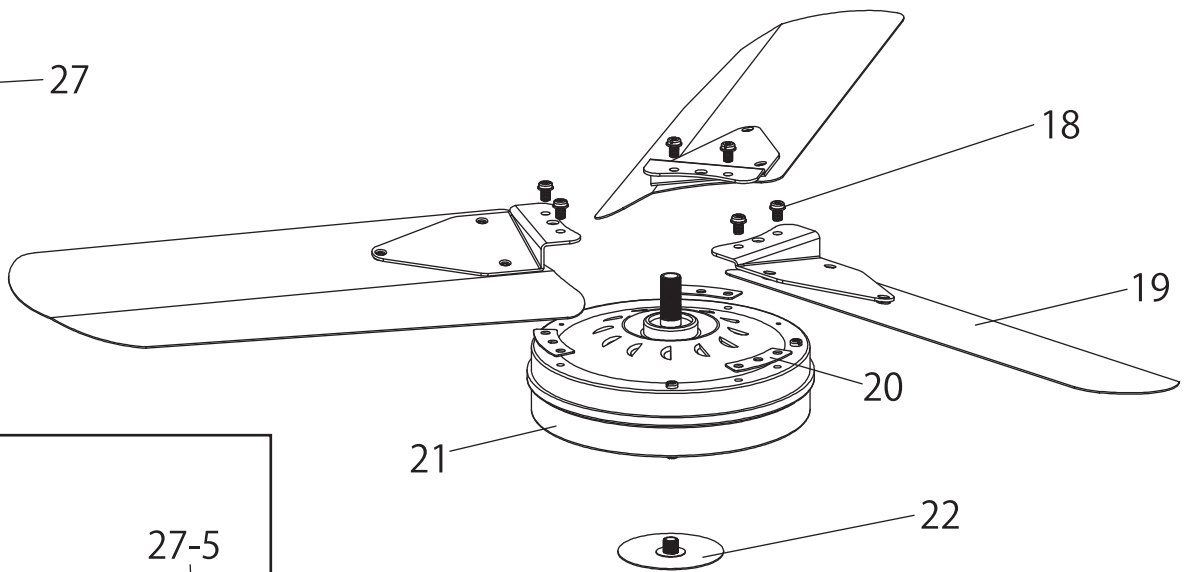

NCF-90W NCF-S90

商品型番:NCF-S90

分解図No.	部品名
1	天井取付金具
2	M5ワッシャー
3	木ネジ
4A	吊り金具
4B	ノックピン
4C	ネジ/固定ネジ
5	吊りパイプ(46cm)
5	吊りパイプ(15cm)
5	吊りパイプ(20cm)
5	吊りパイプ(25cm)
5	吊りパイプ(30cm)
6	天井取付金具カバー
7	取付ネジ
8	固定ネジ
9	キャノピー
10	固定ピン
11	Rピン
12	コネクター
12用	パイプ固定ネジ
12用	パイプ固定ネジ用ナット
13	コンデンサー
13用	コンデンサー固定ネジ
14	コネクター固定ネジ
15	スプリングワッシャー
16	プレート
17	ワッシャー
18	羽根固定ネジ ※スプリングワッシャー付き
19	羽根
20	ゴムシート
21	モーターASSY
22	センターキャップ
23	アース取付ネジ
24	アース線
25	落下防止ワイヤー固定金具
26A	落下防止ワイヤー
26B	ネジ
27-1	スイッチボックスプレート
27-2	スイッチツマミ
27-3	スイッチ部ASSY
27-4	スイッチボックス
27-5	入線コネクター
27用	スイッチボックス固定ネジ
27用	スイッチ部固定ネジ