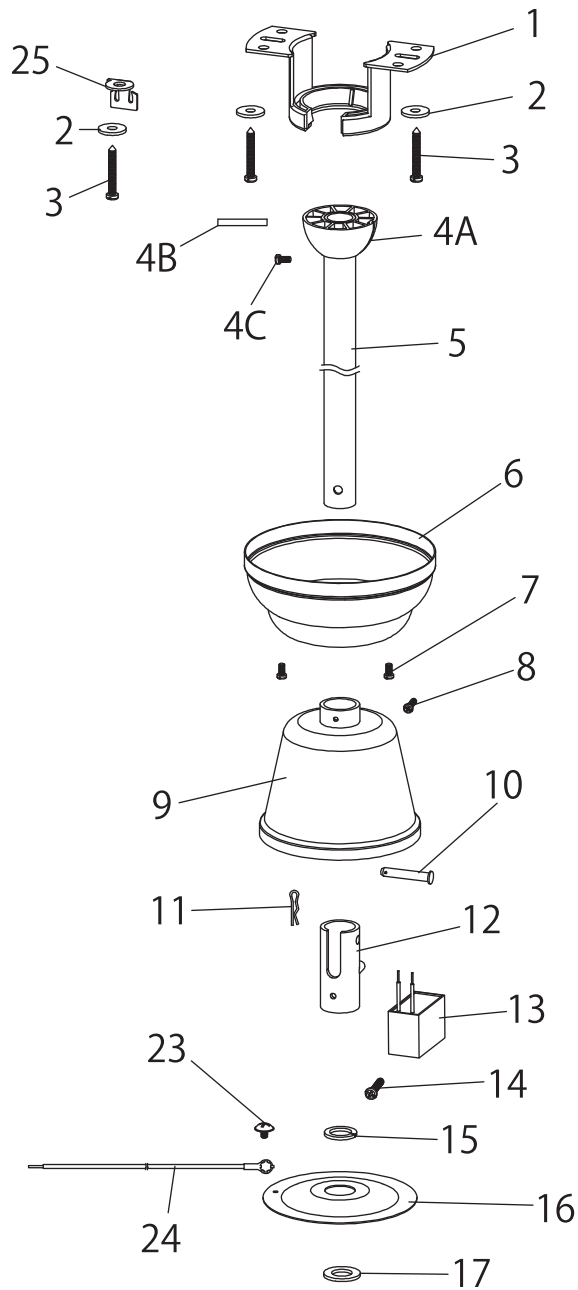

NCF-90W NCF-S90

商品型番:NCF-S90

分解図No.	部品名
1	天井取付金具
2	M5ワッシャー
3	木ネジ
4A	吊り金具
4B	ノックピン
4C	ネジ/固定ネジ
5	吊りパイプ(46cm)
5	吊りパイプ(15cm)
5	吊りパイプ(20cm)
5	吊りパイプ(25cm)
5	吊りパイプ(30cm)
6	天井取付金具カバー
7	取付ネジ
8	固定ネジ
9	キャノピー
10	固定ピン
11	Rピン
12	コネクター
12用	パイプ固定ネジ
12用	パイプ固定ネジ用ナット
13	コンデンサー
13用	コンデンサー固定ネジ
14	コネクター固定ネジ
15	スプリングワッシャー
16	プレート
17	ワッシャー
18	羽根固定ネジ ※スプリングワッシャー付き
19	羽根
20	ゴムシート
21	モーターASSY
22	センターキャップ
23	アース取付ネジ
24	アース線
25	落下防止ワイヤー固定金具
26A	落下防止ワイヤー
26B	ネジ
27-1	スイッチボックスプレート
27-2	スイッチツマミ
27-3	スイッチ部ASSY
27-4	スイッチボックス
27-5	入線コネクター
27用	スイッチボックス固定ネジ
27用	スイッチ部固定ネジ