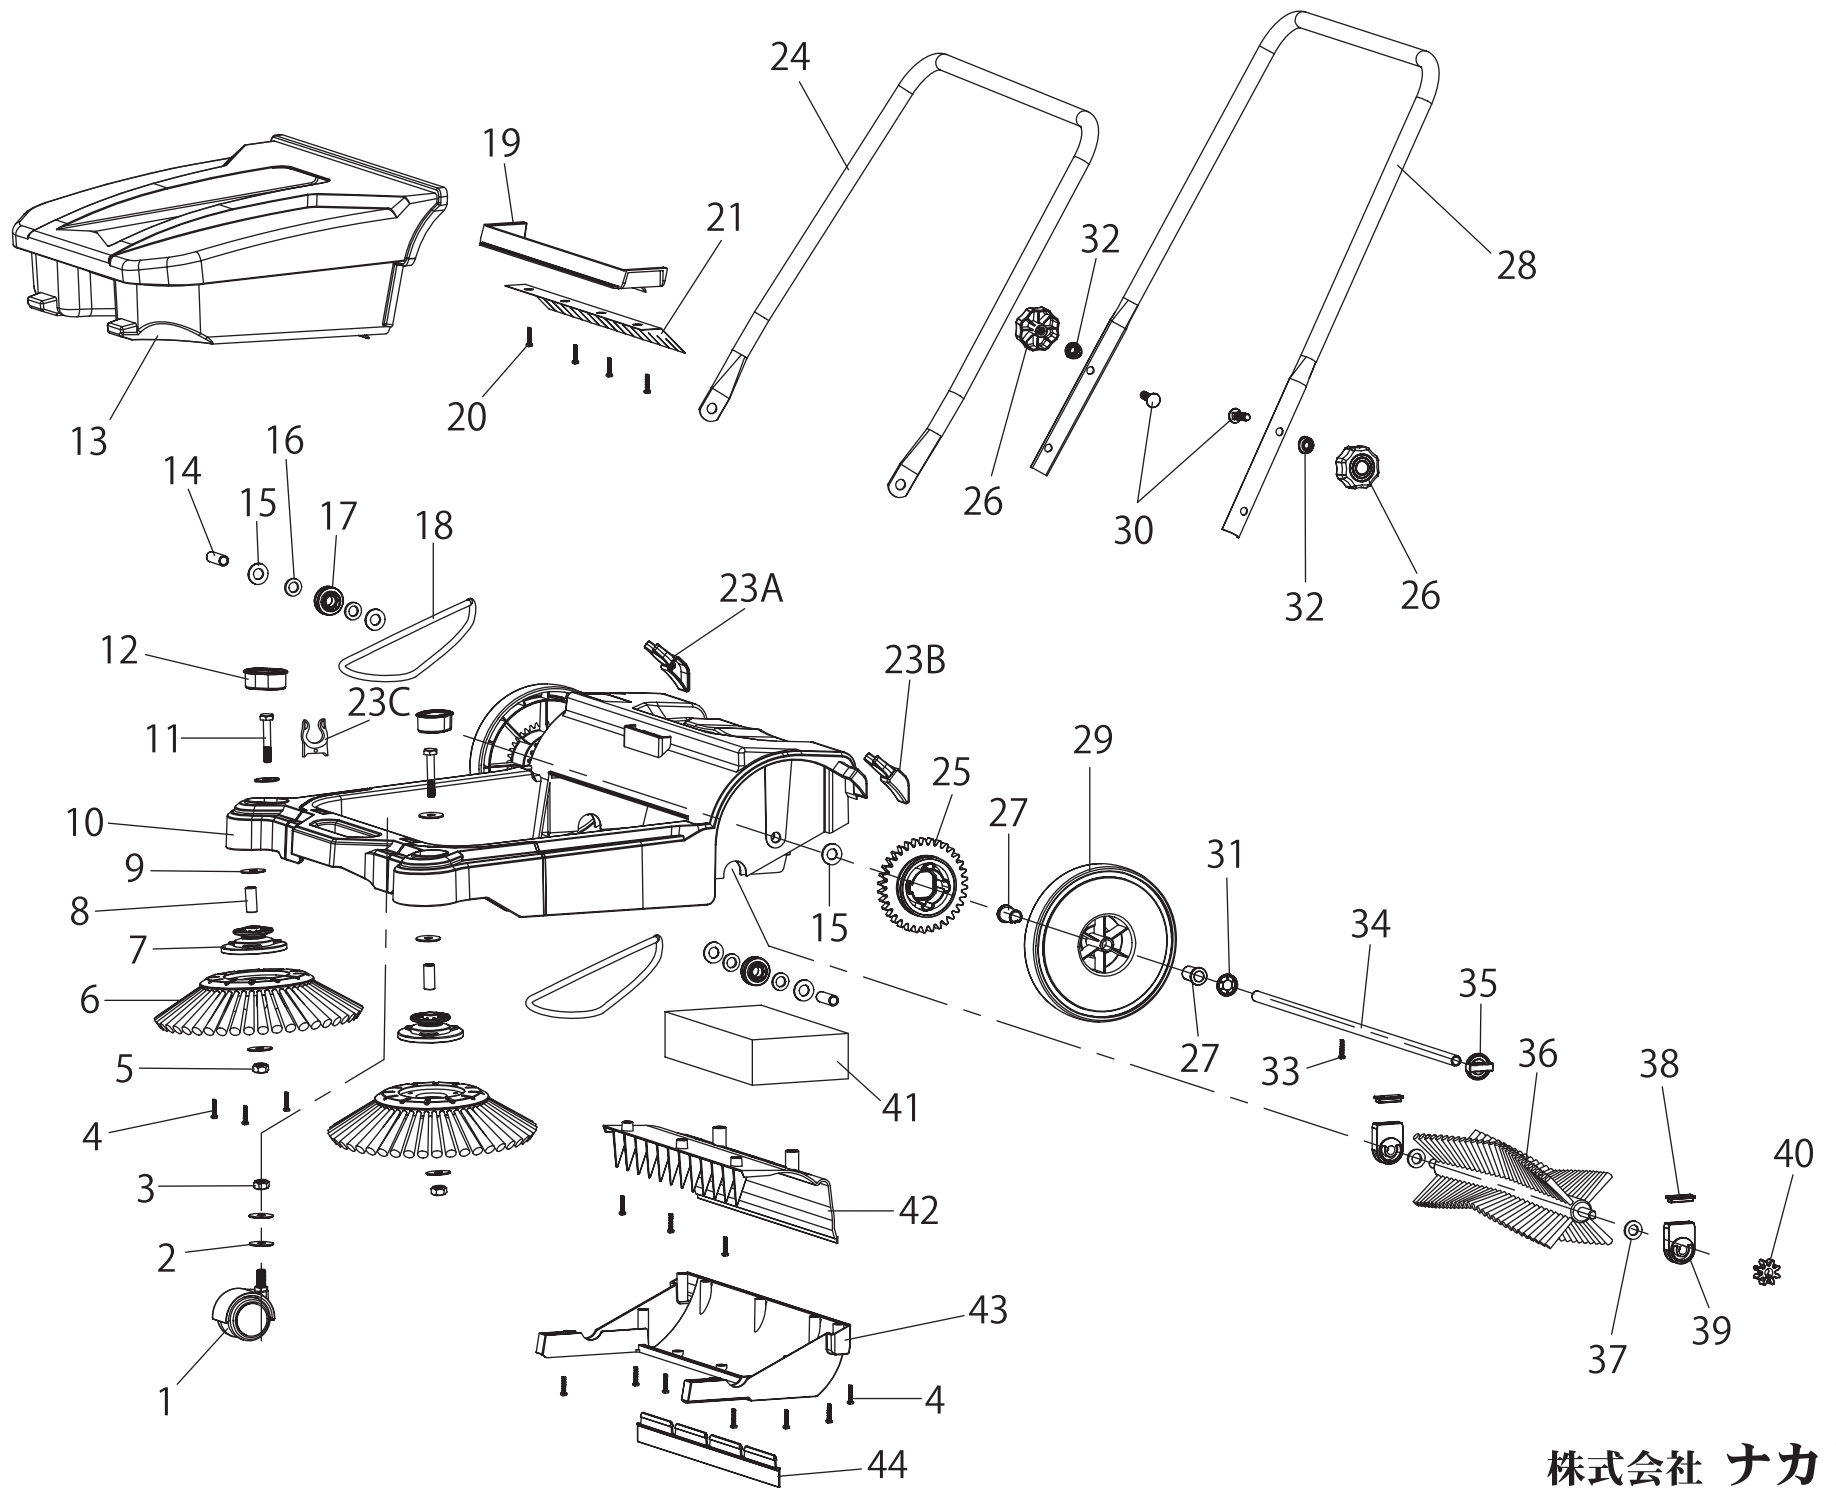

NES-17

商品型番: NES-17

分解図No.	部品名	備考
1	車輪	
2	ワッシャー	
3	ロックナット	規格M10
4	丸ブラシ留めネジ	規格ST3.9×16
5	ロックナット	規格M8
6	丸ブラシ	オプション部品「911137」
7	丸ブラシベースホイール	
8	アイロンスリーブA	
9	ワッシャー	
10	本体ベース	
11	ボルト	規格M8×45
12	ボルトキャップ	
13	トラッシュボックス	
14	アイロンスリーブB	
15	ワッシャー	
16	ウールマットリング	
17	ベルトガイドプーリー	
18	ベルト	
19	スィーパー固定バー	
20	ネジ	規格ST3.9×12
21	ゴムスィーパーA	
23A,B	ハンドルクリップRLセット	
23C	ハンドルクリップC	
24	ハンドルA	
25	ギアA	
26	ハンドル固定ノブ	
27	樹脂スリーブ	
28	ハンドルB	
29	タイヤ	
30	ハンドル固定ボルト	規格M8×40
31	タイヤ固定リング	
32	ハンドル固定ワッシャー	
33	ネジ	規格ST4.2×25
34	タイヤ軸	
35	六角穴付きネジ	規格M10×12
36	ローラーブラシ	
37	スポンジリング	
38	オイルケースキャップ	
39	オイルケース	
40	ギアB	
41	バランスウェイト	
42	ディフレクタープレート	
43	カバープレート	
44	ゴムスィーパーB	
	取扱説明書	
	梱包箱	内箱(カラーボックス)
	梱包箱	外箱(茶箱)