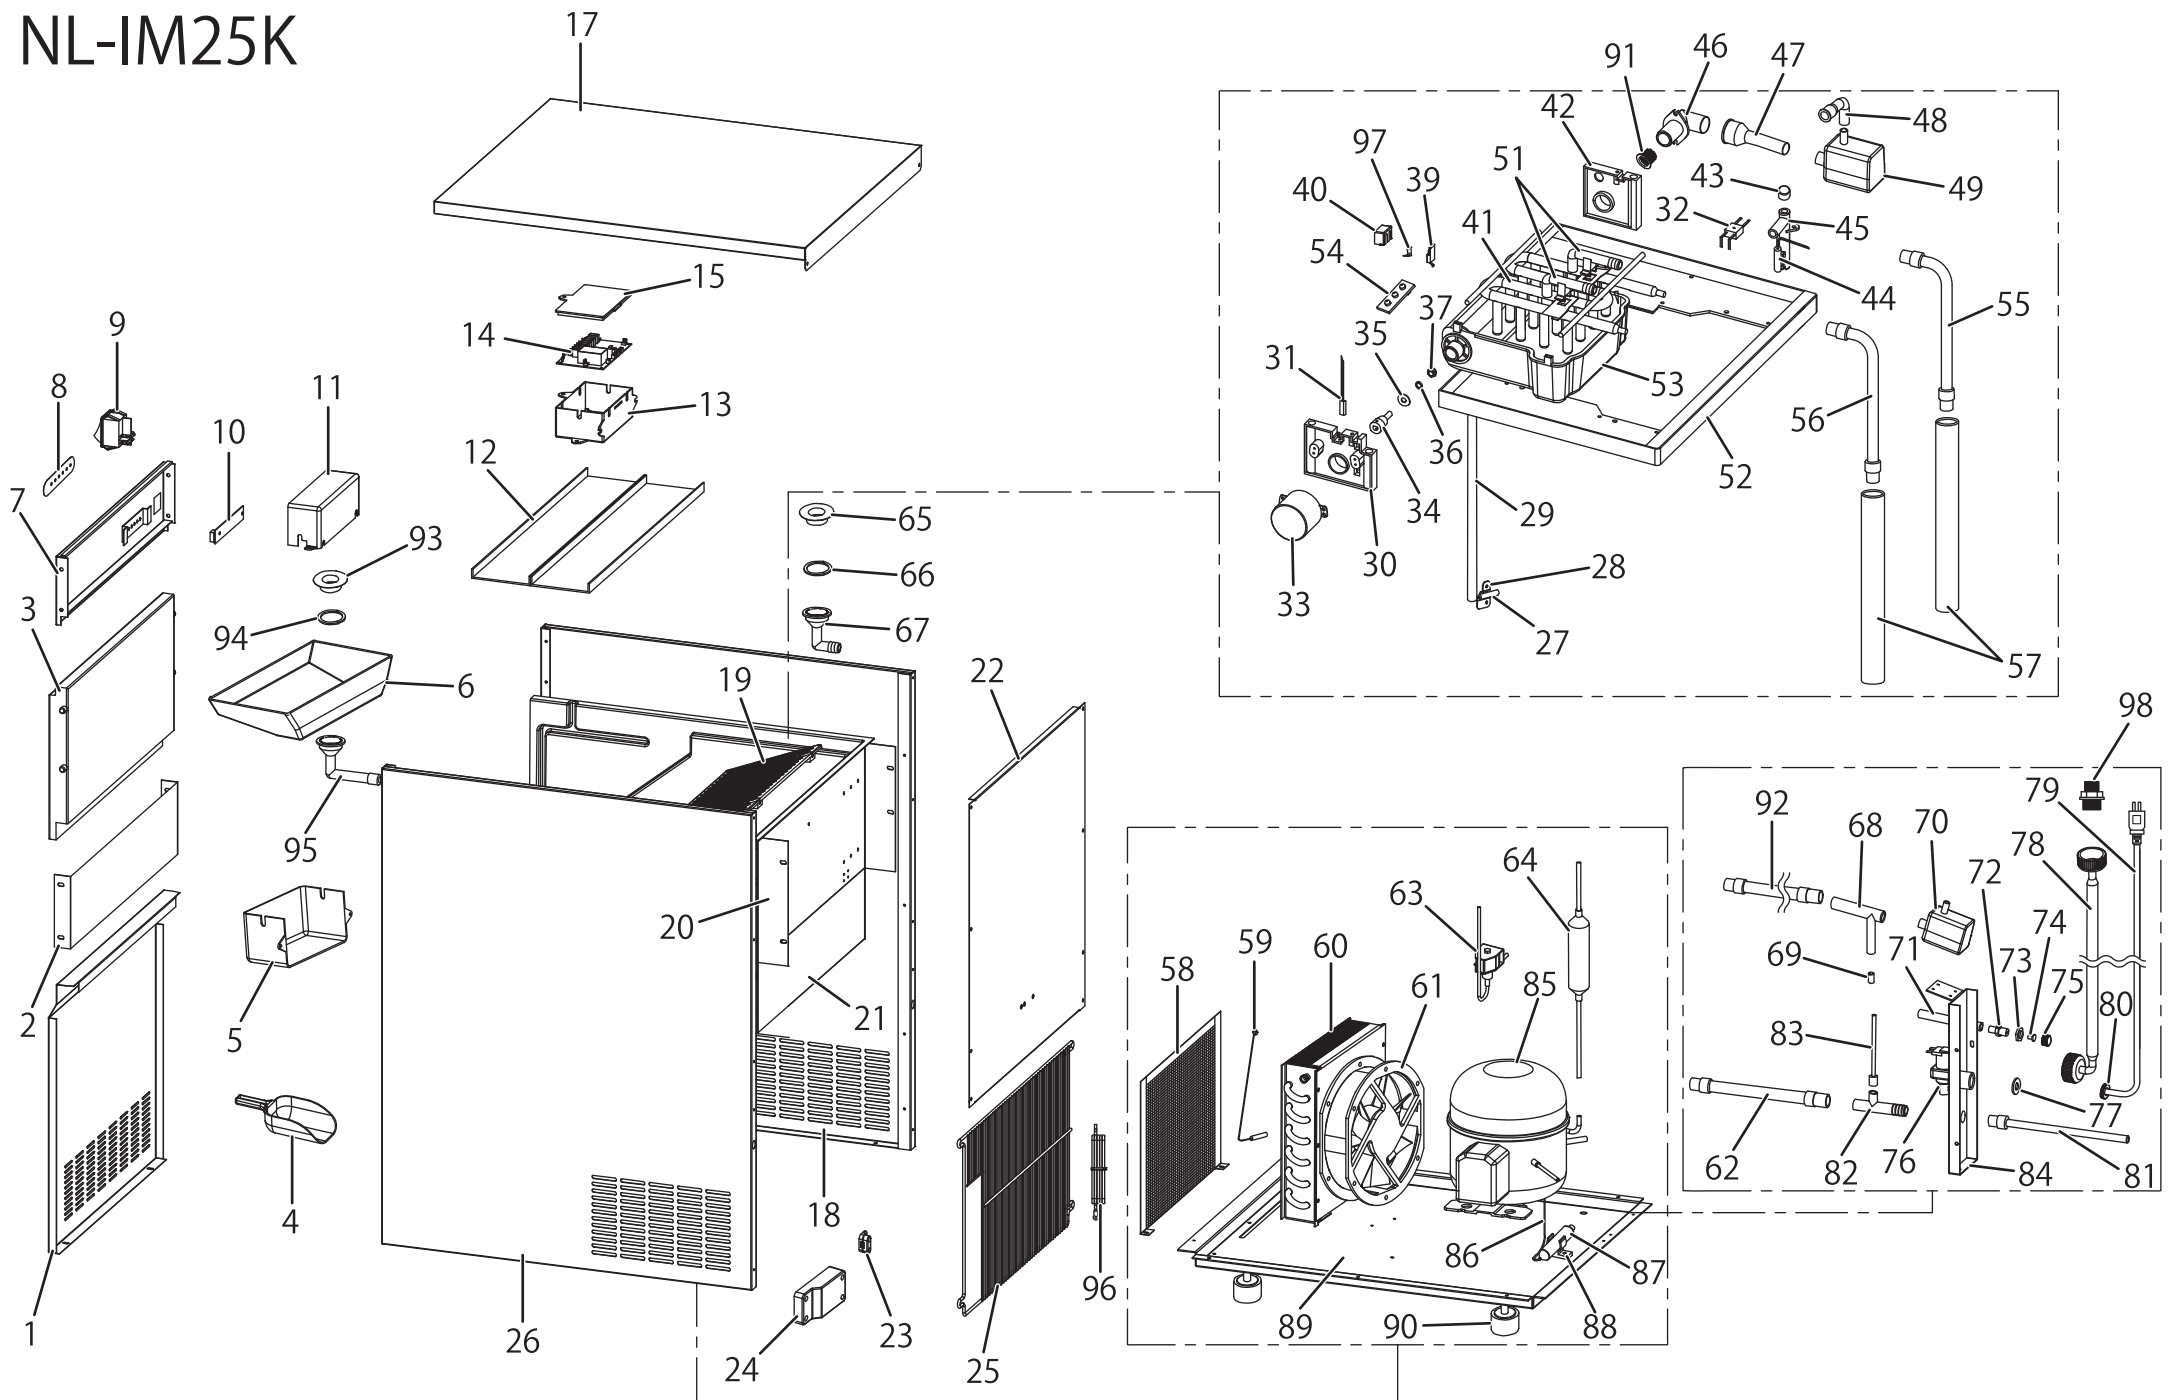

NL-IM25K

商品型番:NL-IM25K

部品名	分解図No.	部品名	分解図No.
前パネル	1	製氷皿	53
前サポートパネル	2	LEDライト	54
扉	3	給水パイプA	55
氷シャベル	4	給水パイプB	56
タンクパイプカバー	5	インシュレーションパイプ	57
水タンク	6	メッシュフィルター	58
表示パネルベース	7	温度センサー	59
表示パネル	8	コンデンサー	60
スイッチ	9	ファン	61
表示パネル基板	10	ディスチャージパイプ	62
表示パネル基板カバー	11	氷離バルブ	63
エッジパネル	12	サクシオンパイプASSY	64
コントロール基板ボックス	13	ドレナージコネクター	65
コントロール基板	14	ドレナージパッキン	66
コントロール基板ボックスカバー	15	ドレナージエルボ	67
上パネル	17	T型チューブ	68
左パネル	18	チューブコネクター	69
氷棚プレート	19	サイクルポンプ	70
後サポートパネル	20	水抜きパイプ	71
キャビネットASSY	21	水抜き口	72
後パネル	22	水抜き口ナット	73
コード留め	23	水抜き口パッキン	74
端子台 ※カバー付き	24	水抜き口キャップ	75
グリルカバー	25	給水口 ※止水バルブ付き	76
右パネル	26	パッキン	77
満水センサー	27	給水ホース	78
満水センサー留め金具	28	電源コード	79
カバーパイプ	29	電源コードブッシュ	80
製氷皿サポートR	30	ドレンホース	81
ヘールデバイス	31	排水口パイプ	82
水位センサー	32	オーバーフローパイプ	83
製氷皿モーター	33	給排水口ベース	84
製氷皿モーター接続軸	34	コンプレッサー	85
ワッシャー	35	サーマルプロテクター	85の一部
スプリングワッシャー	36	プロセスパイプ	86
ナット	37	フィルター	87
製氷皿用ブッシュ	38	フィルターフィクサーセット	88
マイクロスイッチ	39	底パネル	89
マイクロスイッチカバー	40	脚	90
エバポレーター	41	水フィルター	91
製氷皿サポートL	42	ドレンパイプ	92
スプリンクラーキャップ	43	ドレンコネクター	93
水温センサー	44	パッキン	94
スプリンクラー	45	ドレンロングエルボ	95
吸水エルボ	46	アース線	96
吸水チューブ	47	マイクロスイッチベース	97
給水チューブ	48	給水用異径コネクター	98
給水ポンプ	49	取扱説明書	
給水エルボ	51	梱包箱	
製氷部ベース	52		