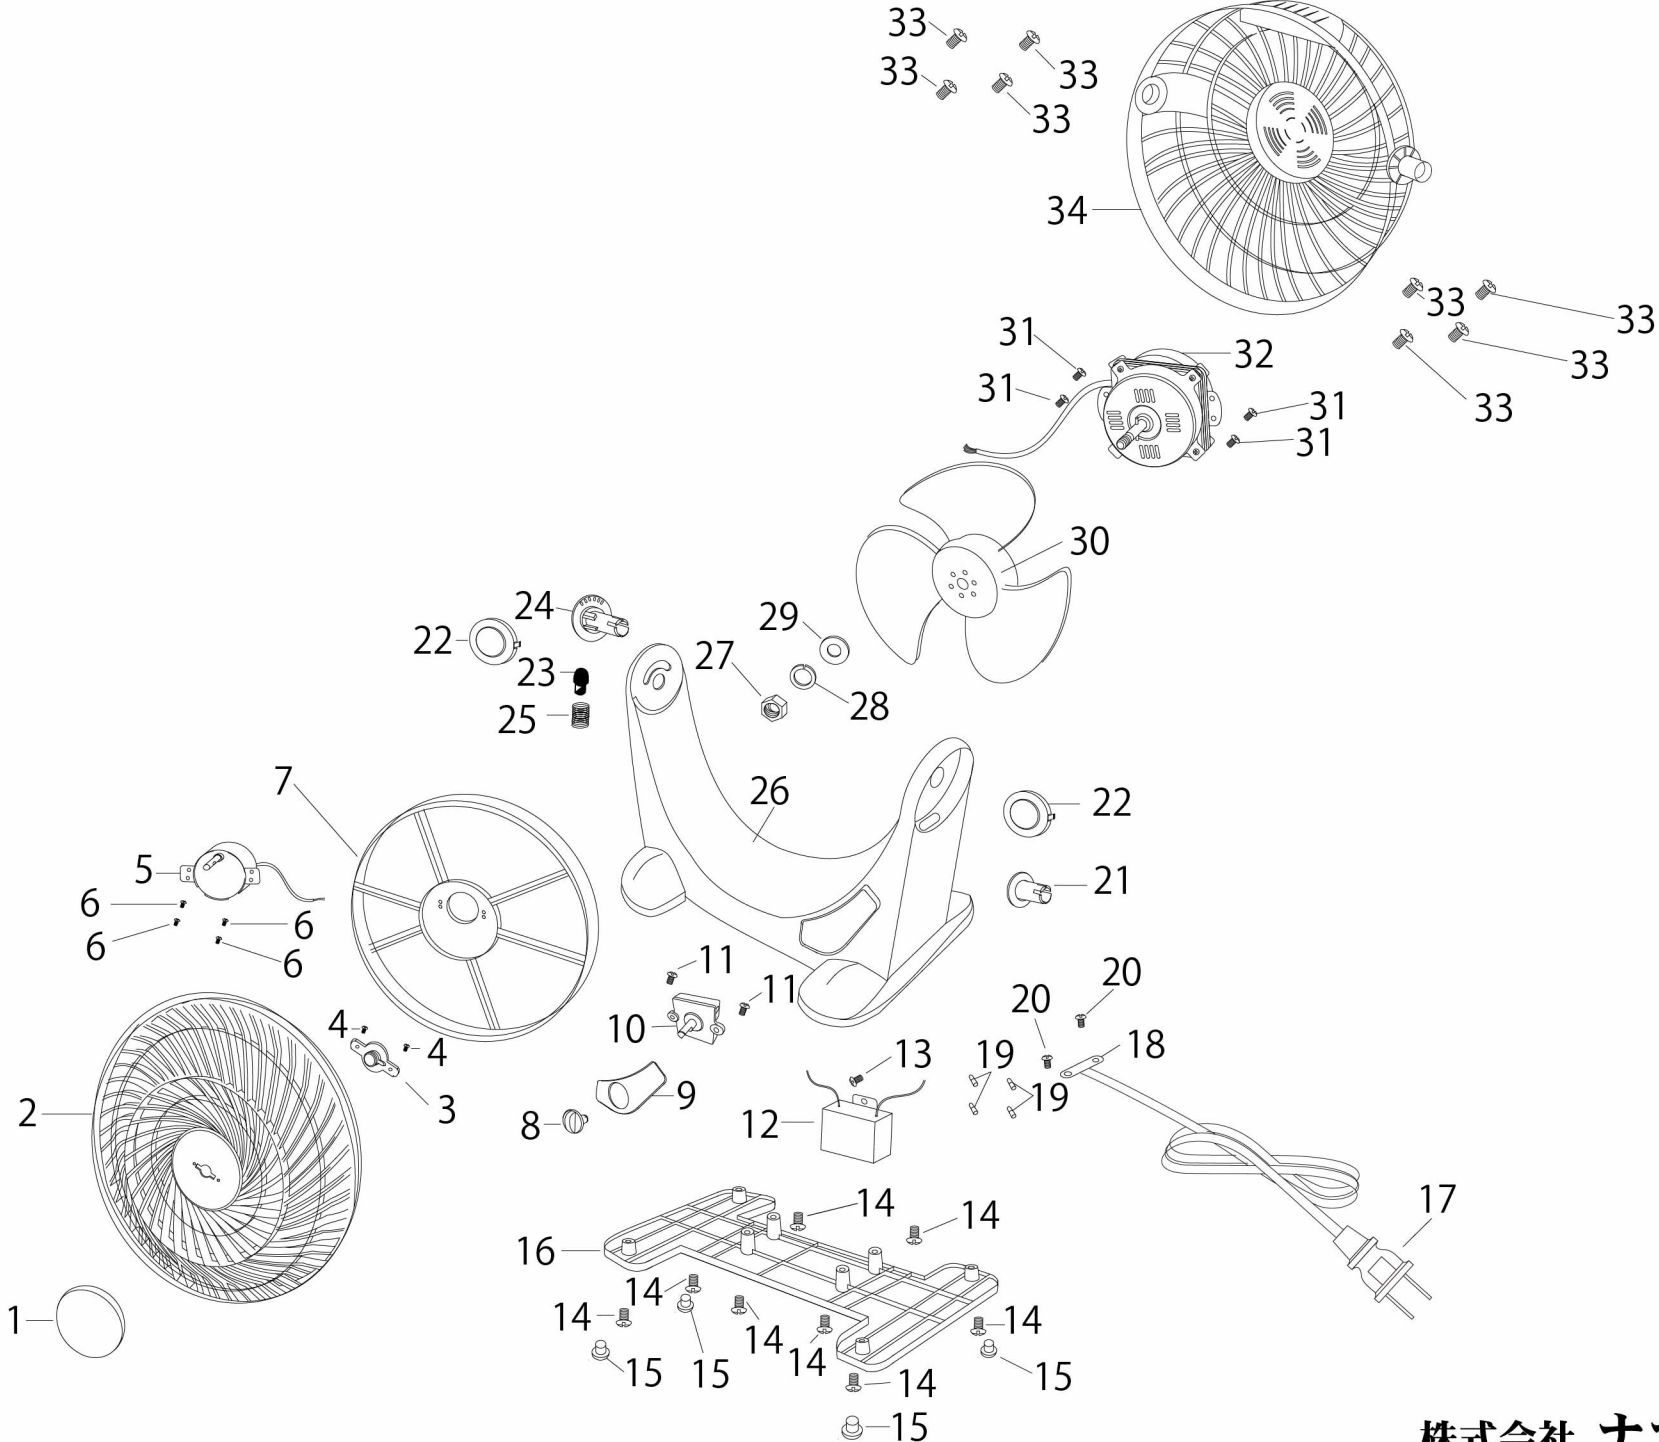

QLF-25

商品型番:QLF-25

部品名	分解図No.	部品名	分解図No.
センターキャップ	1	接続端子	19
ルーバー	2	ネジ	20
ルーバーコネクター	3	サイドスリーブ	21
ネジ	4	サイドカバーキャップ	22
ルーバー用モーター	5	角度固定ピン	23
ネジ	6	角度固定付きサイドスリーブ	24
ルーバーベース	7	角度固定スプリング	25
スイッチツマミ	8	スタンド	26
スイッチシール	9	ナット	27
スイッチ	10	スプリングワッシャー	28
ネジ	11	ワッシャー	29
コンデンサー	12	羽根	30
ネジ	13	ネジ	31
ネジ	14	ファンモーターASSY	32
ゴム足	15	ネジ	33
ボトムカバー	16	後ガード	34
電源コード	17	取扱説明書	
電源コード保護スリーブ	17用	梱包箱(内)	
電源コード留め	18	梱包箱(外)	