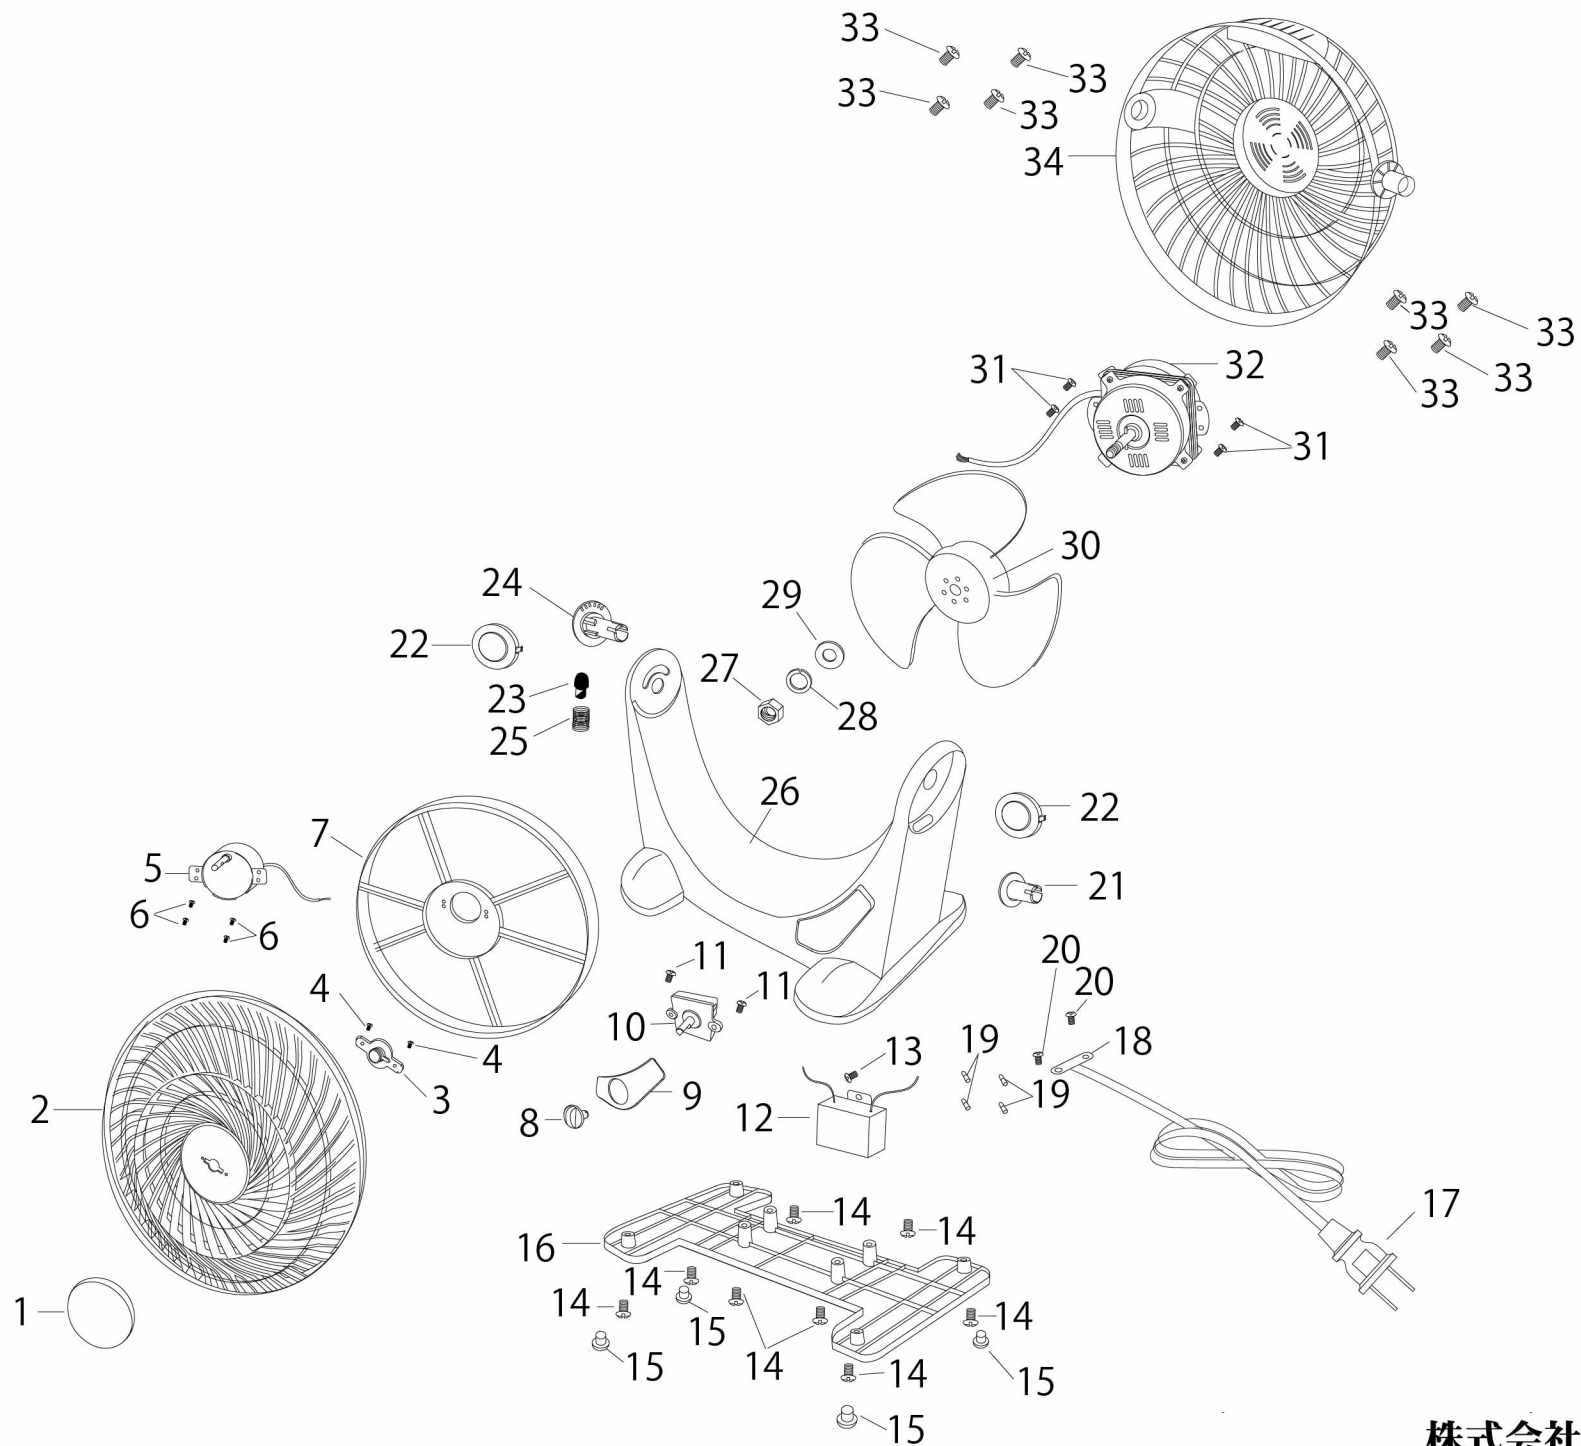

# QLF-45

# 商品型番:QLF-45

部品名	分解図No.	部品名	分解図No.
センターキャップ	1	接続端子	19
ルーバー	2	ネジ	20
ルーバーコネクタ	3	サイドスリーブ	21
ネジ	4	サイドカバーキャップ	22
ルーバー用モーター	5	角度固定ピン	23
ネジ	6	角度固定付きサイドスリーブ	24
ルーバーベース	7	角度固定スプリング	25
スイッチツマミ	8	スタンド	26
スイッチシール	9	ナット	27
スイッチ	10	スプリングワッシャー	28
ネジ	11	ワッシャー	29
コンデンサー	12	羽根	30
ネジ	13	ネジ	31
ネジ	14	ファンモーターASSY	32
ゴム足	15	ネジ	33
ボトムカバー	16	後ガード	34
電源コード	17	取扱説明書	
電源コード保護スリーブ	17用	梱包箱	
電源コード留め	18		