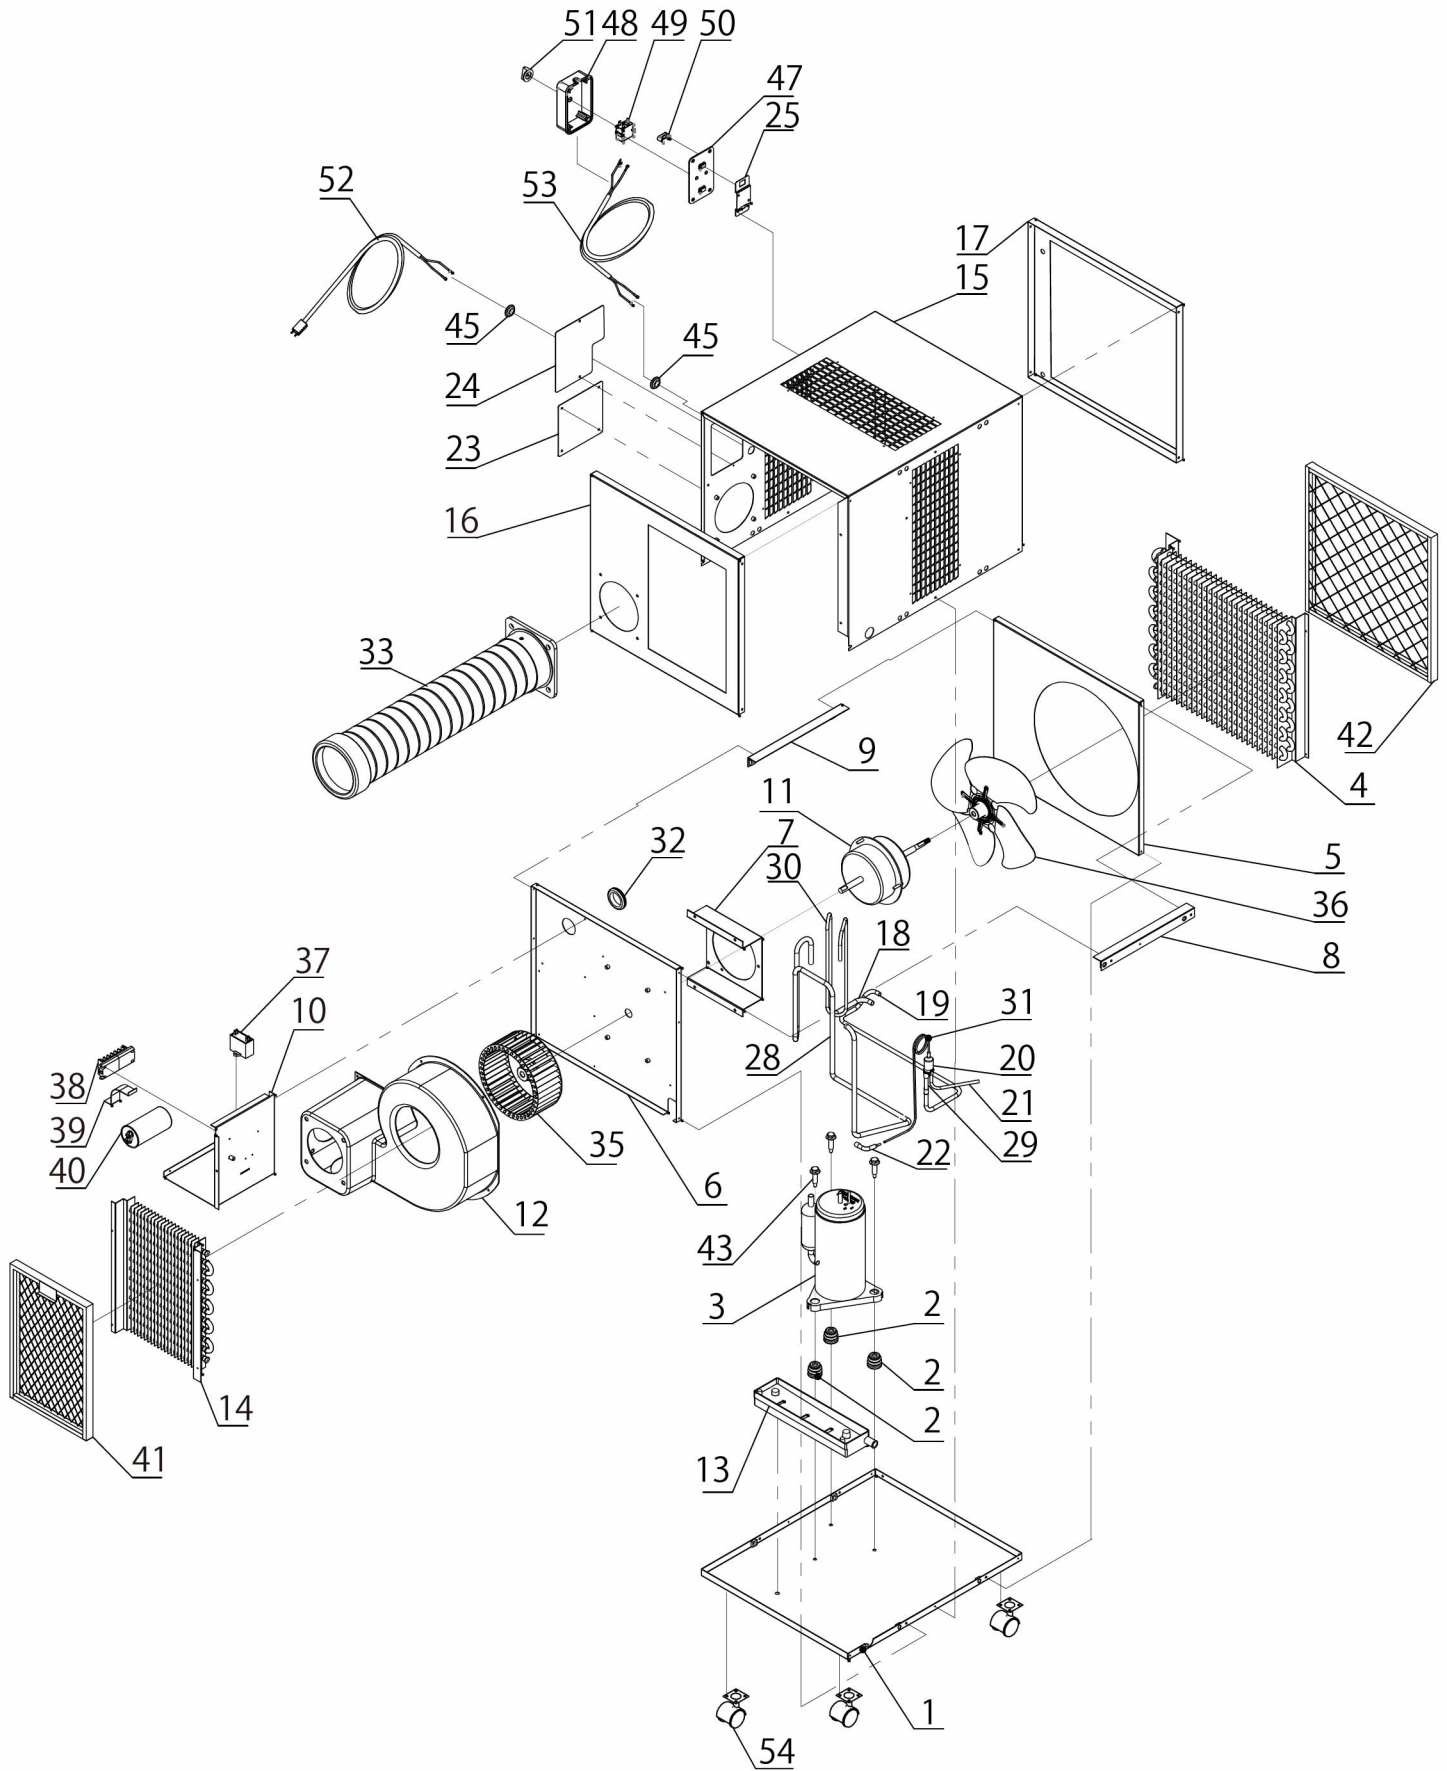

SAC-25FC

商品型番 : SAC-25FC

部品名	分解図No.	部品名	分解図No.
底板	1	シロッコファン	35
コンプレッサー用ゴム足	2	アルミファン	36
オリフィスプレート	5	モーター用コンデンサー	37
シロッコファンカバー	6	ターミナル	38
モーターベース	7	コンプレッサー用コンデンサ留めバンド	39
上部ステーA	8	コンプレッサー用コンデンサー	40
上部ステーB	9	前フィルター	41
サービスボックスベース	10	後フィルター	42
モーターASSY	11	コンプレッサー固定ボルト	43
シロッコファンケース	12	電源コードグロメット	45
除湿水受け皿	13	スイッチボックスカバーベース	47
本体カバー	15	スイッチボックスカバー	48
前フレーム	16	スイッチ	49
後フレーム	17	コード押さえ	50
冷風口カバー ※断熱材付き	23	スイッチツマミ	51
冷風口カバー取付ネジ	23用	電源コード	52
サービスカバー	24	スイッチコード	53
スイッチボックス取付金具	25	キャスター	54
スイッチボックス取付金具取付ネジ	25用	ドレンホース	付属品
グロメット	32	取扱説明書	
冷風ダクト	33	梱包箱	
冷風ダクト取付ネジ	33用		