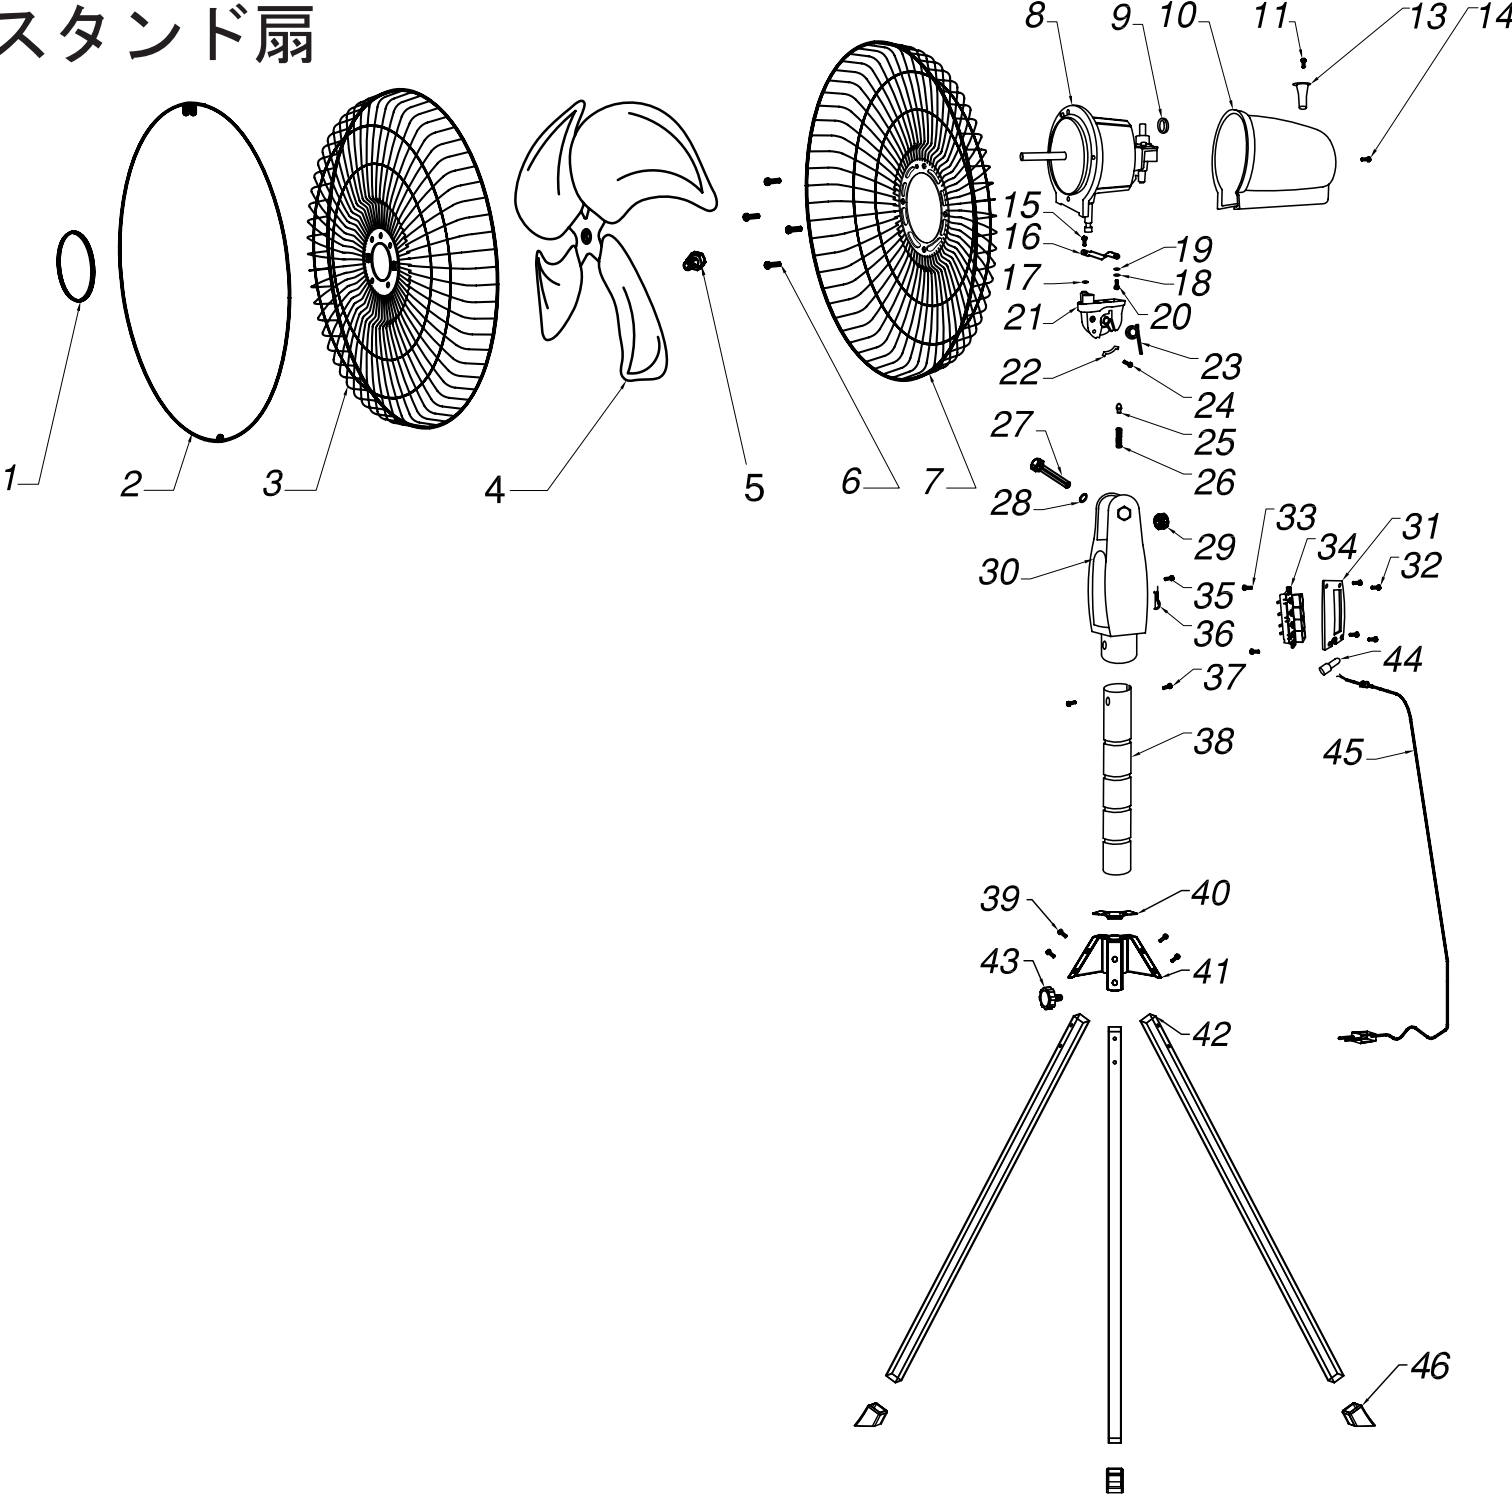

# 全閉式アルミハイスタンド扇

## 商品型番:CF-45S

分解図No.	部品名
1	ガードキャップ
2	ガードリング ※留めネジ付き
2の一部	ガードリング留めネジ
3	前ガード
4,5	羽根 ※固定ネジ付き
5	羽根固定ネジ
6	後ガード固定ネジ
7	後ガード
8~35,44,45	ヘッドASSY
8,9	モーターASSY
8の一部	首振りギヤボックス
8の一部	コンデンサー
9	電源コードブッシュ
10	モーターカバー
11	首振りツマミ取り付けネジ
13	首振りツマミ
14	モーターカバー取り付けネジ
15	首振りステータ本体側ネジ
16	首振りステータ
17	首振りステータ本体側ワッシャー
18	首振りステータギヤボックス側ワッシャー
19	首振りステータギヤボックス側ワッシャー
20	首振りステータギヤボックス側ネジ
21	ネックピース
22	首折れ固定金具
23	ネックピーススプリング
24	ネックピース部ネジ
25	首折れ固定ピン
26	首折れ固定ピン部スプリング
27	ネックピース固定ボルト
28	ネックピース固定スプリングワッシャー
29	ネックピース固定ナット
30	スイッチボックス
31	スイッチカバー
32	スイッチカバー固定ネジ
33	スイッチ固定ネジ
34	スイッチ
35	コード留め固定ネジ
36	コード留め
37	ヘッドASSY留めネジ
38	スライドパイプ
39	三脚留めネジ
40	三脚留め具キャップ
41	三脚留め具
42,46	三脚 ※脚ゴム付き
43	高さ調整ノブ
44	配線接続端子
45	電源コード
46	脚ゴム
	取扱説明書

商品型番:CF-45S

分解図No.	部品名
	梱包箱