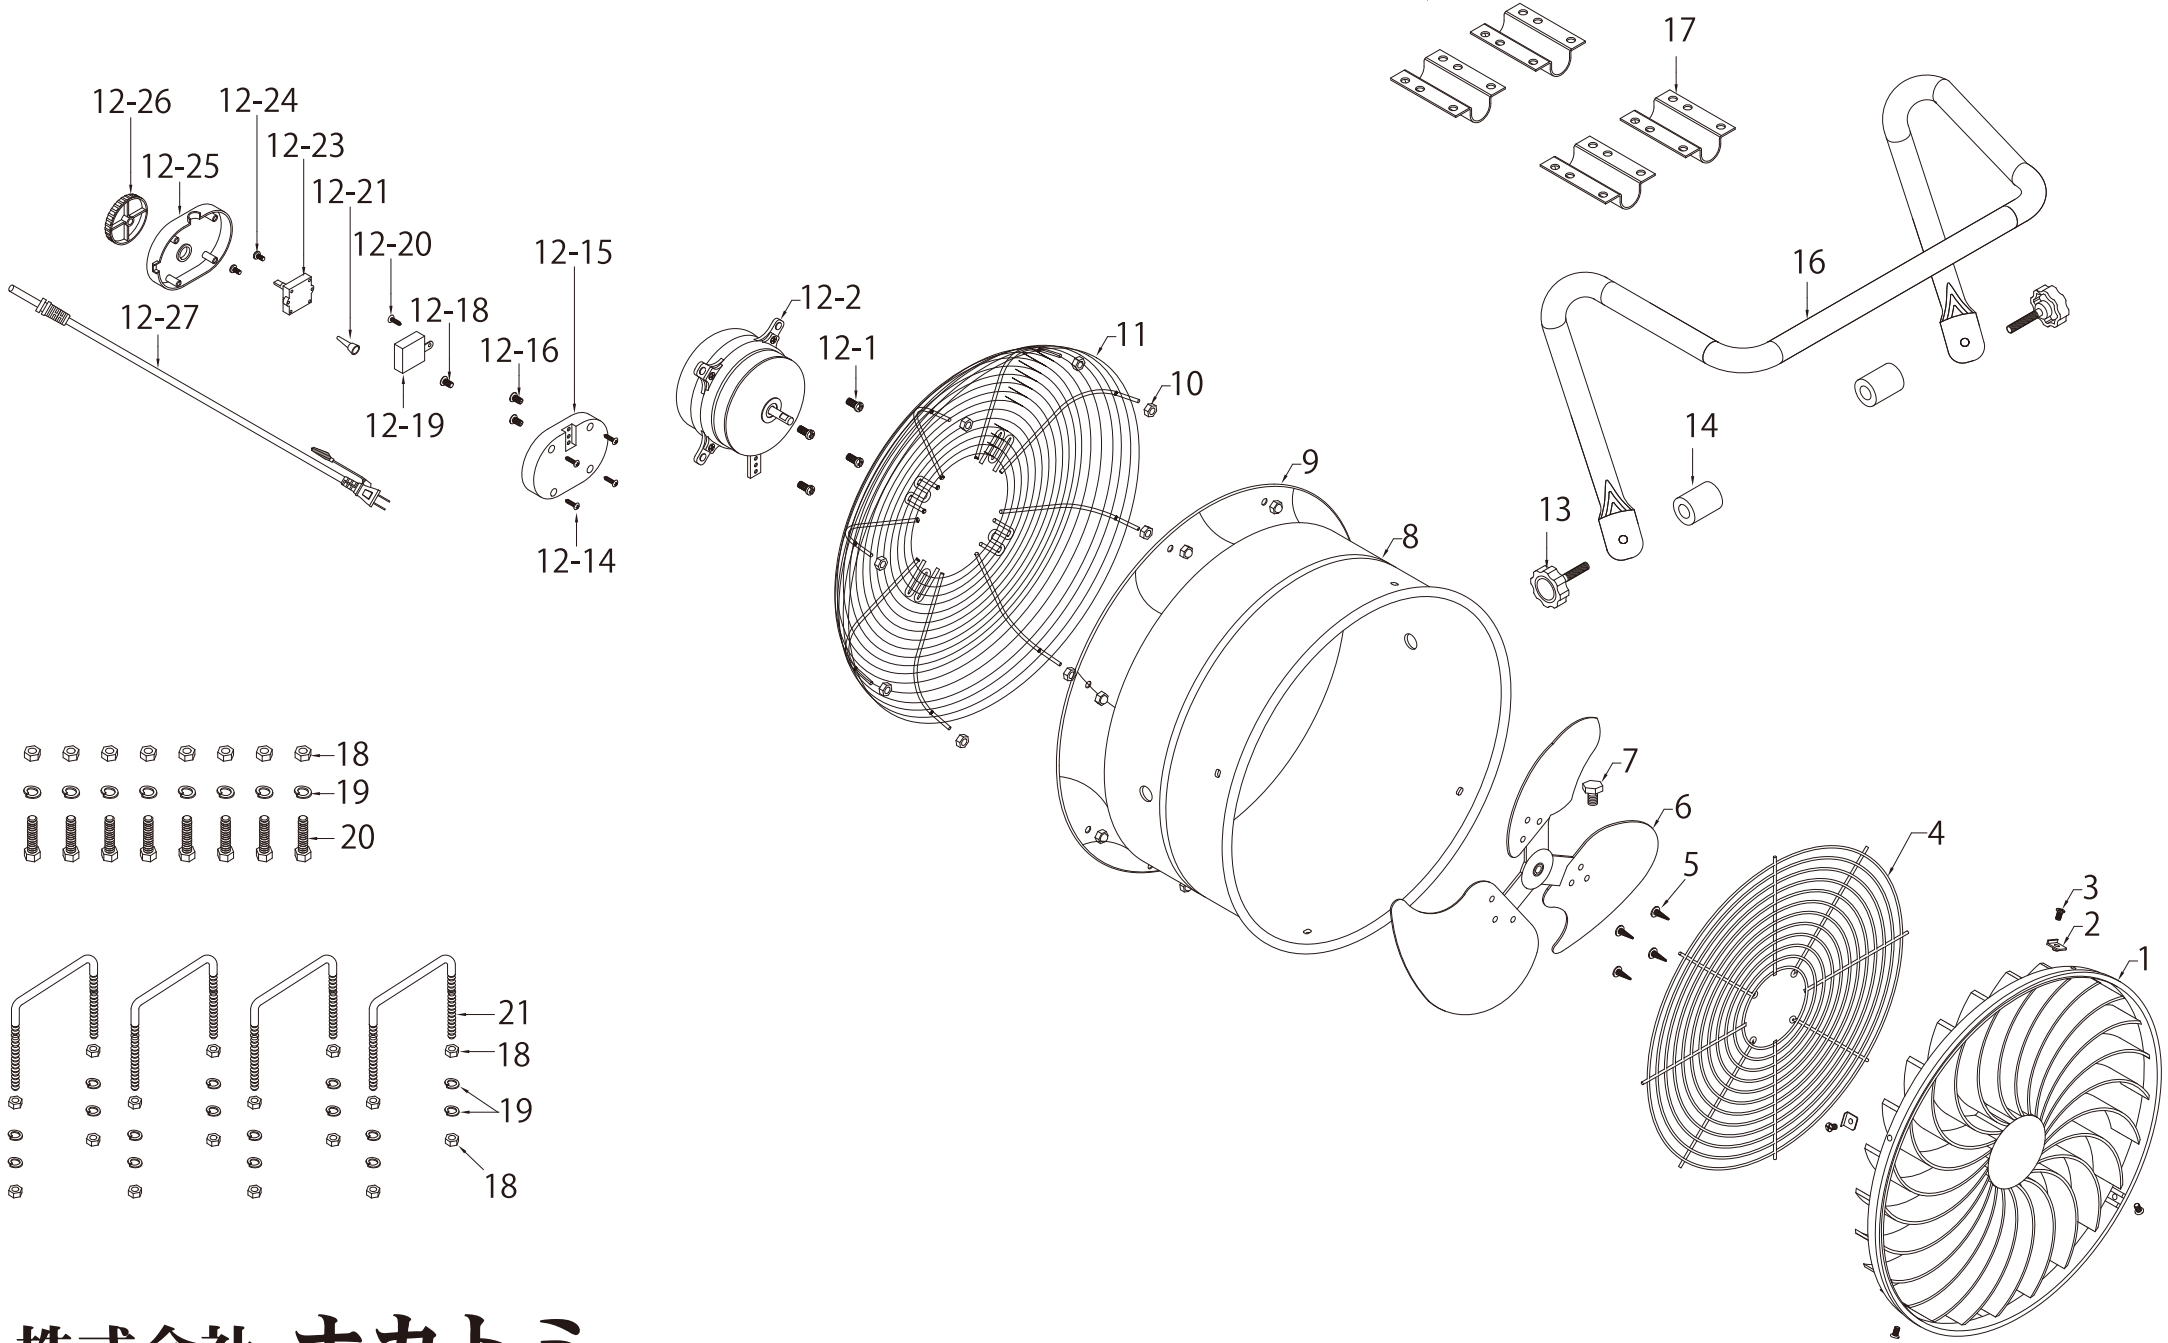

CV-3510S

株式会社 ナカトミ

商品型番:CV-3510S

分解図No.	部品名
1	ガード
2	ガード固定金具
3	ネジ
4	前ガードネット
5	ネジ
6,7	羽根 ※固定ネジ付き
7	羽根固定ネジ
8	本体ベース
9	袋ナット
10	ナット
11	後ガードネット
12-1	ネジ
12-2	モーターASSY
12-14	ネジ
12-15	スイッチボックス
12-16	ネジ
12-18	ネジ
12-19	コンデンサー
12-20	ネジ
12-21	配線接続端子
12-23	スイッチ
12-24	ネジ
12-25	スイッチボックスカバー
12-26	運転スイッチツマミ
12-27	電源コード
13	角度固定ノブ
14	スペーサー
16	スタンド 《脚》
17	設置金具(丸)
18	ナット
19	スプリングワッシャー
20	ボルト
21	設置金具(U)
	取扱説明書
	梱包箱