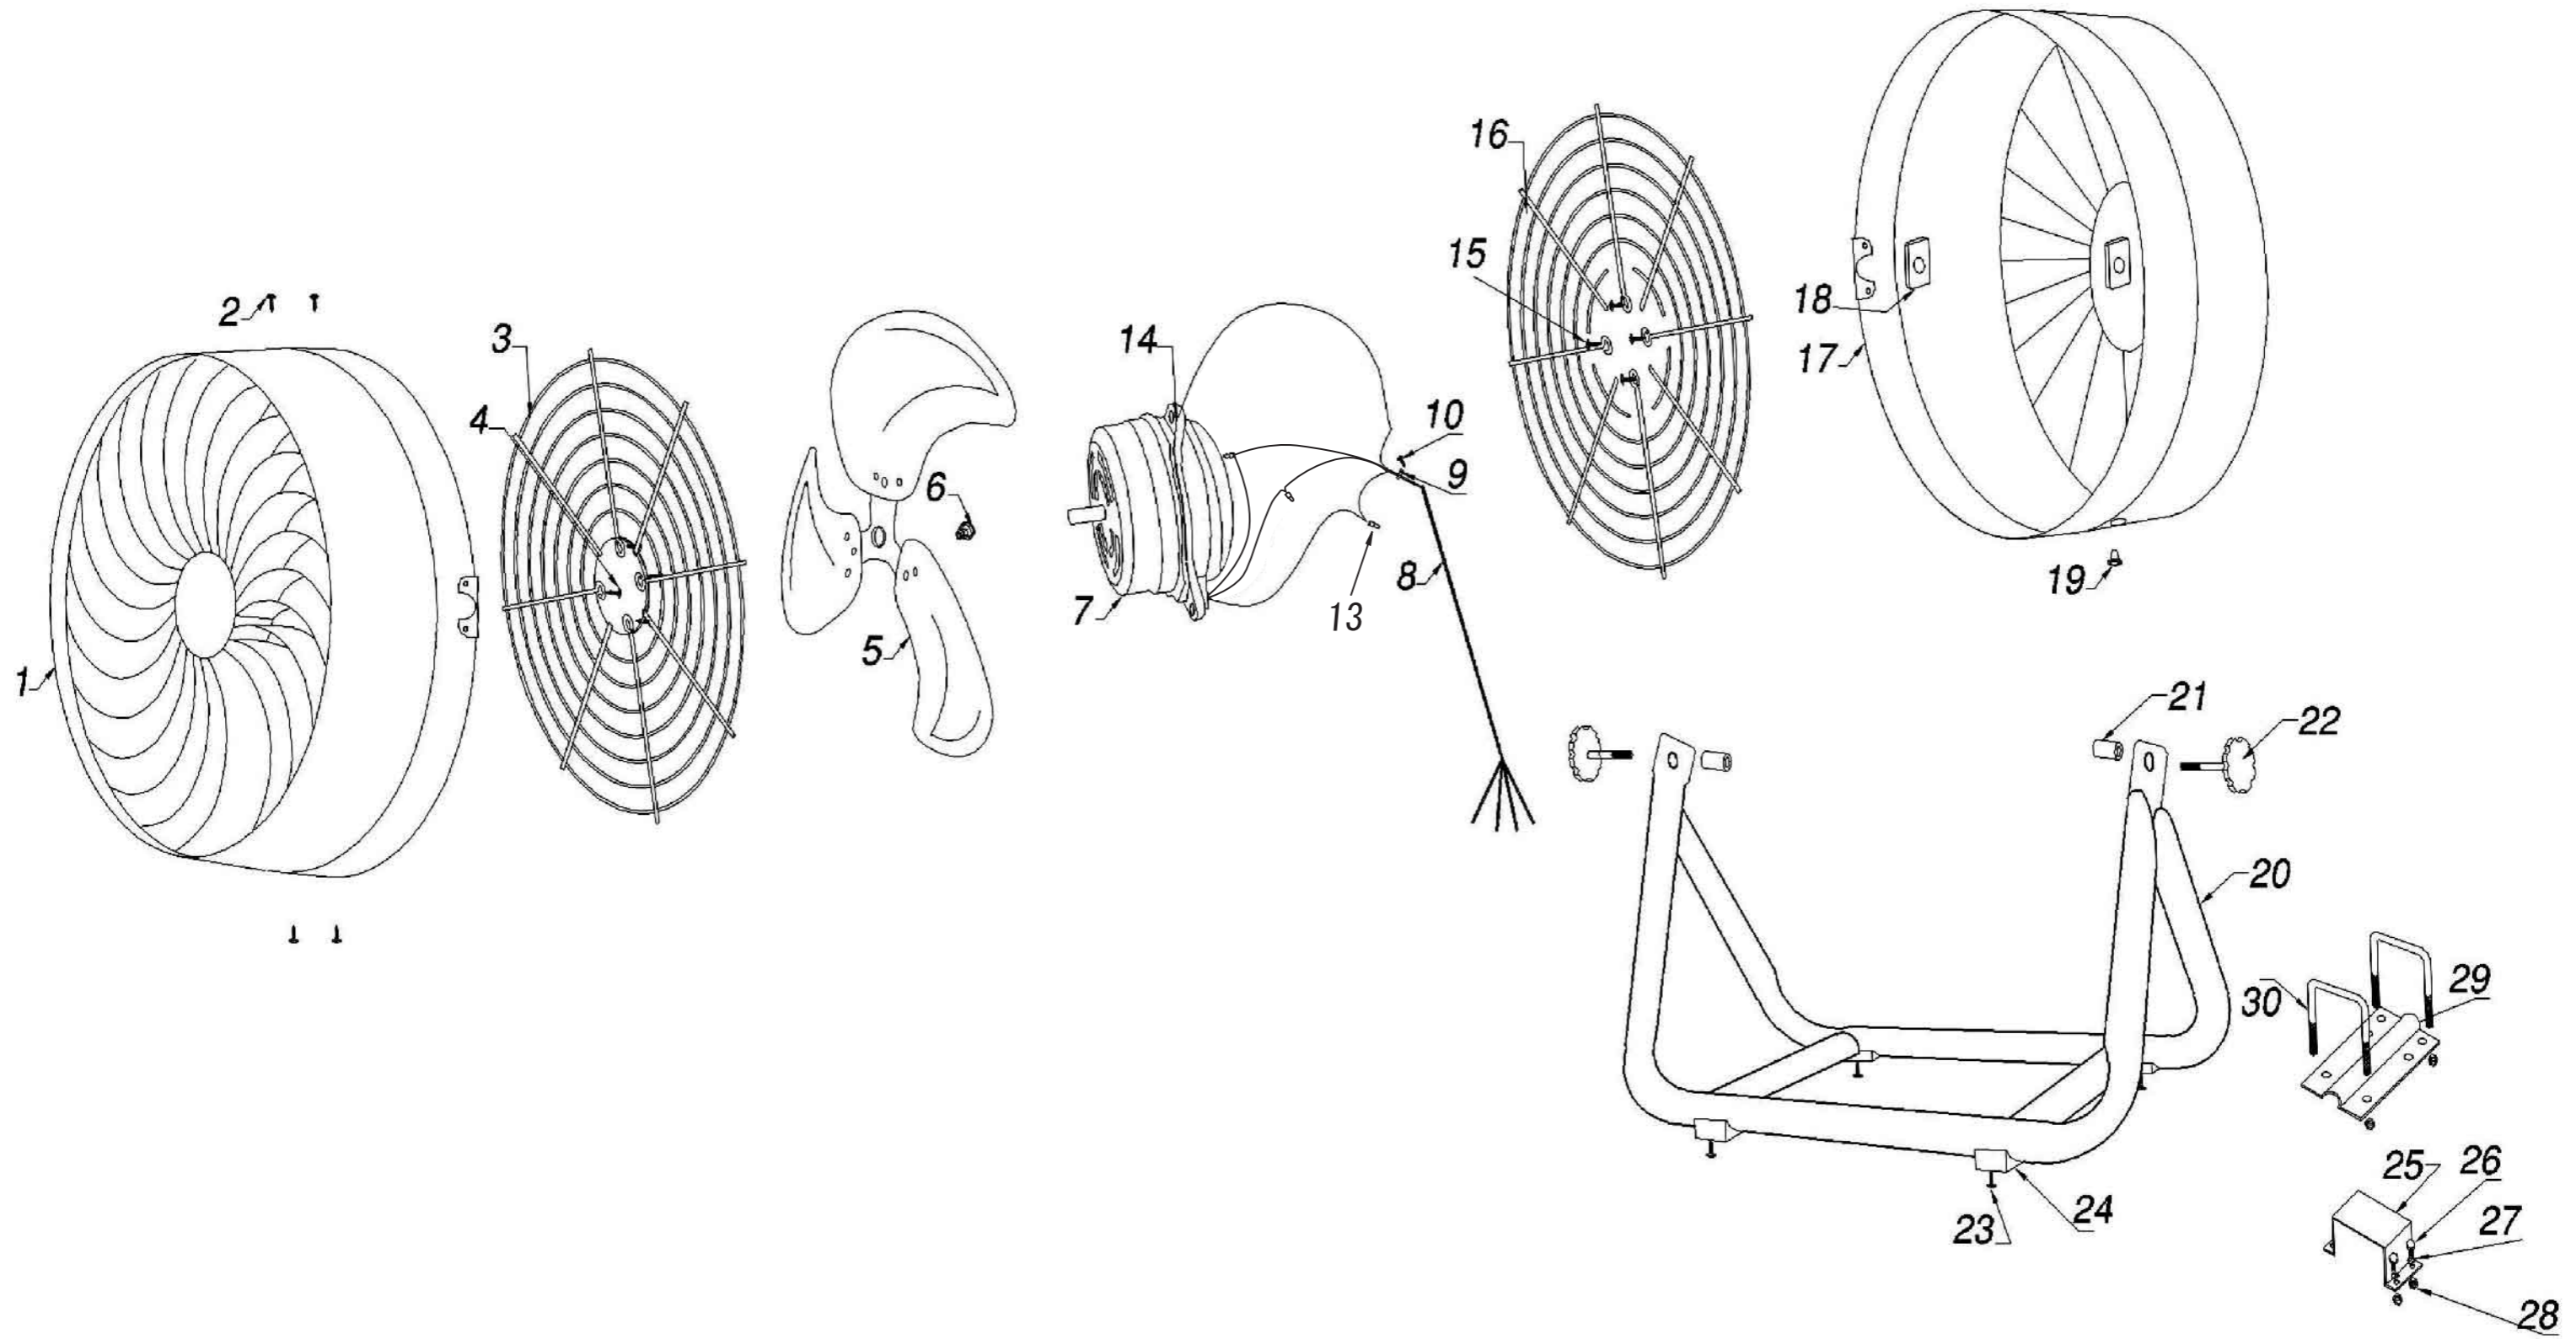

CV-3530

商品型番:CV-3530

分解図No.	部品名
1	前ガード
2	ガード固定ネジ
3	前ガードネット
4	前ガードネット固定ネジ
5,6	送風ファン ※固定ネジ付き
6	送風ファン固定ネジ
7	モーター
8	電源コード
9	電源コード留めバンド
10	電源コード固定ネジ
13	配線接続端子
14	アース留めキクワッシャー
15	後ガードネット固定ネジ
16	後ガードネット
17	後ガード
18	角度固定ノブ受け
19	電源コードブッシュ
20	スタンド
21	スペーサー
22	角度固定ノブ
23	ゴム脚固定ネジ
24	ゴム脚
25	設置金具(角)
26	ボルト
27	スプリングワッシャー
28	ナット
29	設置金具(丸)
30	設置金具(U)
	取扱説明書
	外箱