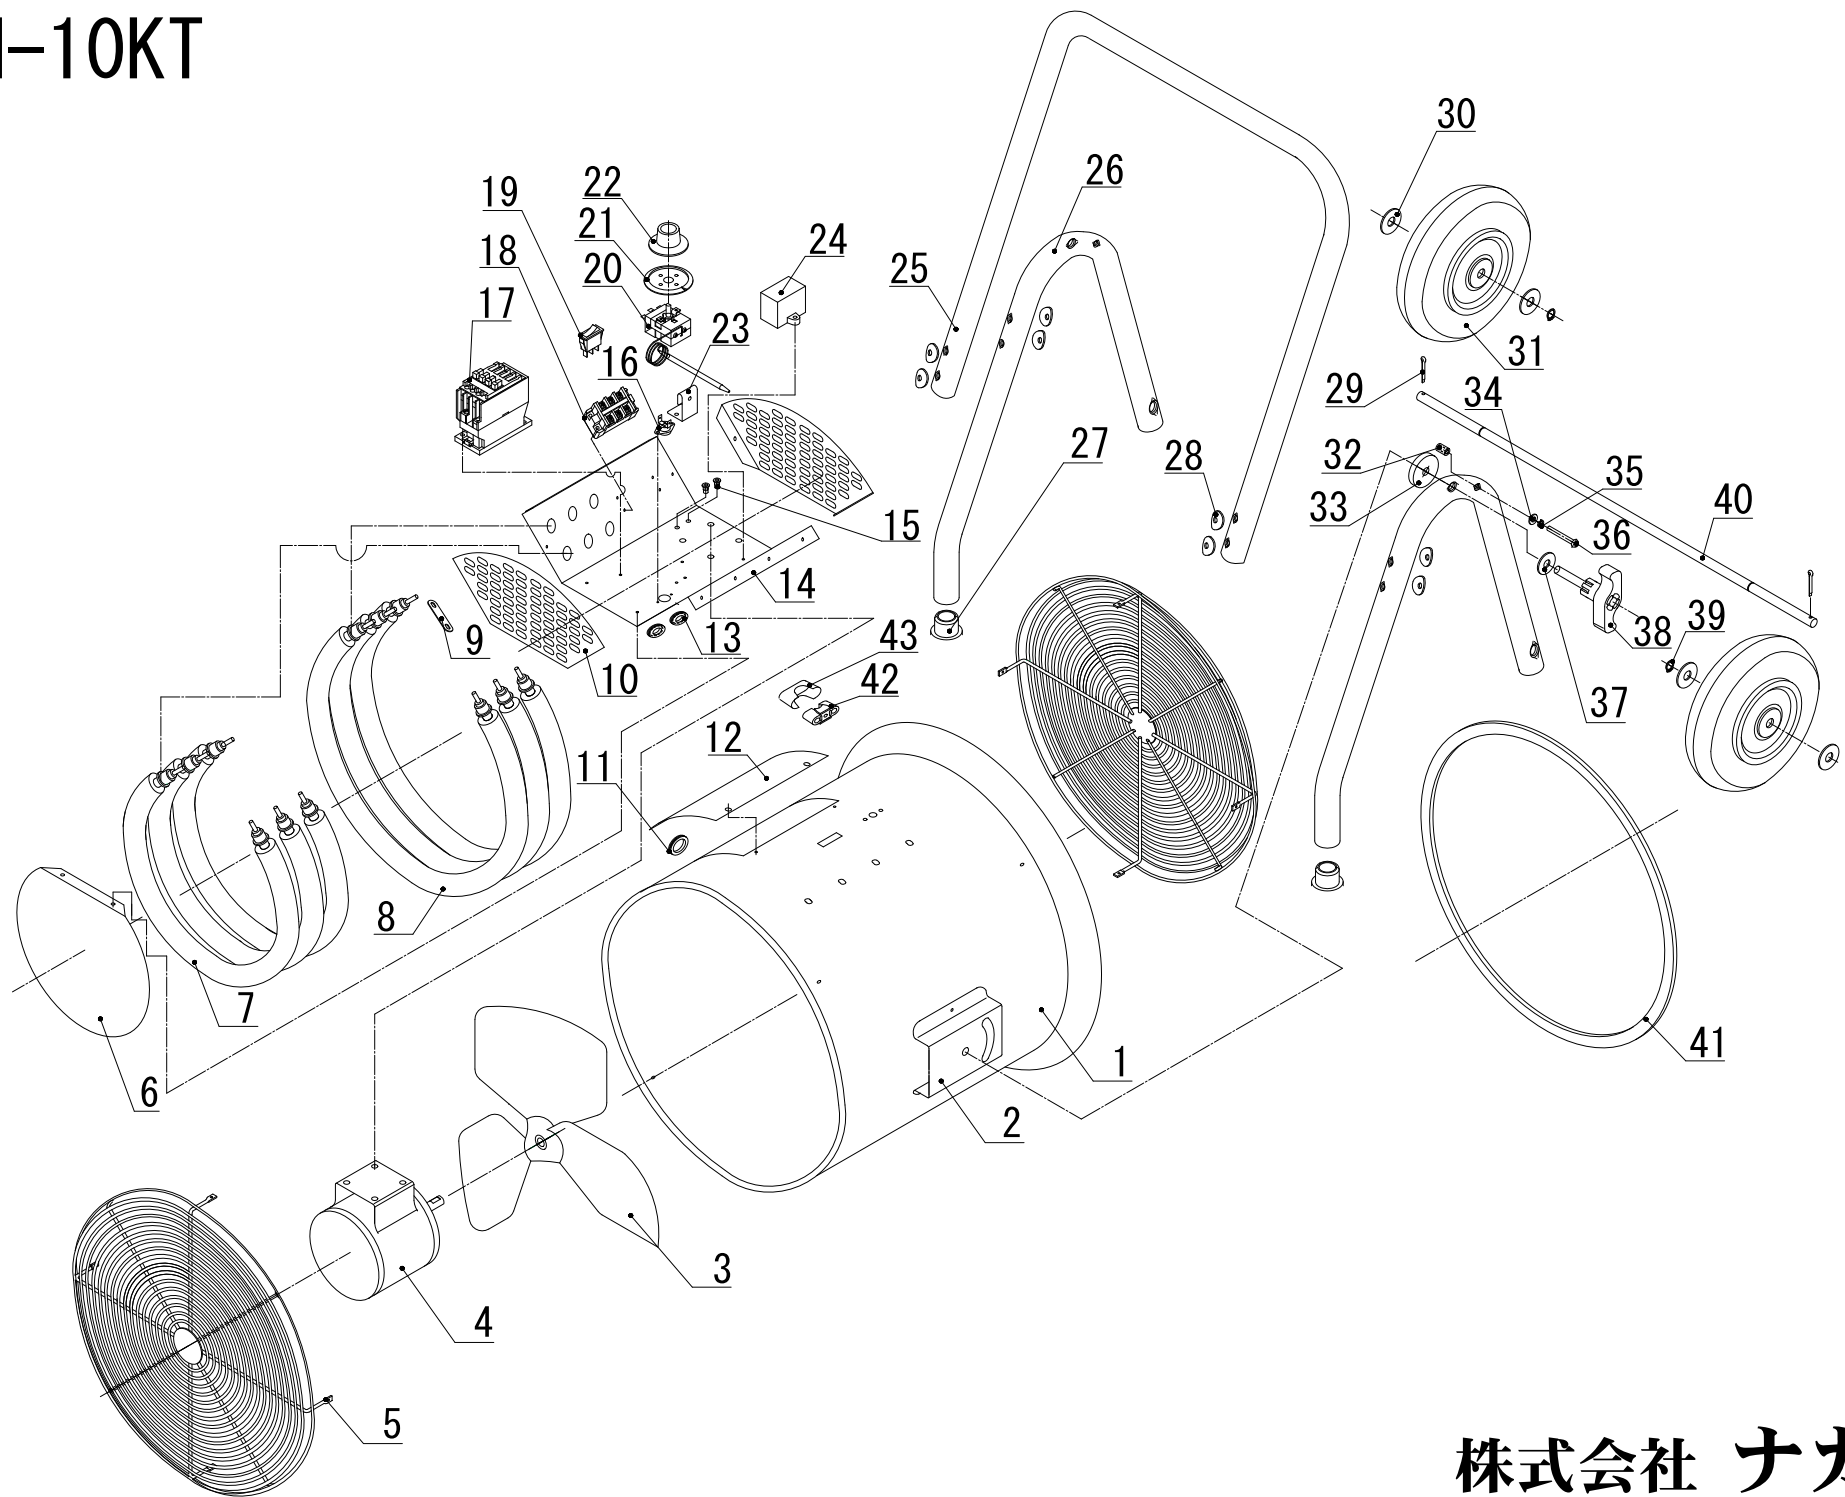

ISH-10KT

商品型番:ISH-10KT

分解図No.	部品名
1,2	本体ベース
3	ファン ※固定ネジ付き
4	ファンモーター
5	ガード
6	抑風プレート
7	内側発熱体
8	外側発熱体
9	発熱体接続プレート
10	電源ボックスサイドカバー
11	グロメット
12	電源ボックスカバー
13	グロメット
14	電源ボックスベース
15	アース端子
16	過昇温度防止装置
17	コンダクター
18	端子台
19	電源スイッチ
20	温度調整スイッチ ※センサー付き
21	温度調整ツマミベース
22	温度調整ツマミ
23	温度センサーステー
24	モーター用コンデンサー
25	取っ手
26	脚
27	脚ゴム
28	取付金具用ワッシャー
28用	取付金具用ネジ
28用	取付金具用ナット
29	割りピン
30	ワッシャー
31	タイヤ
32	角度調整止め用スリーブ
33	クッションゴム
34	ワッシャー
35	スプリングワッシャー
36	ネジ
37	ワッシャー
38	固定ノブ
39	C型留め輪
40	タイヤ軸
41	ゴムリング
42,43	電源コード固定具
	取扱説明書
	梱包箱