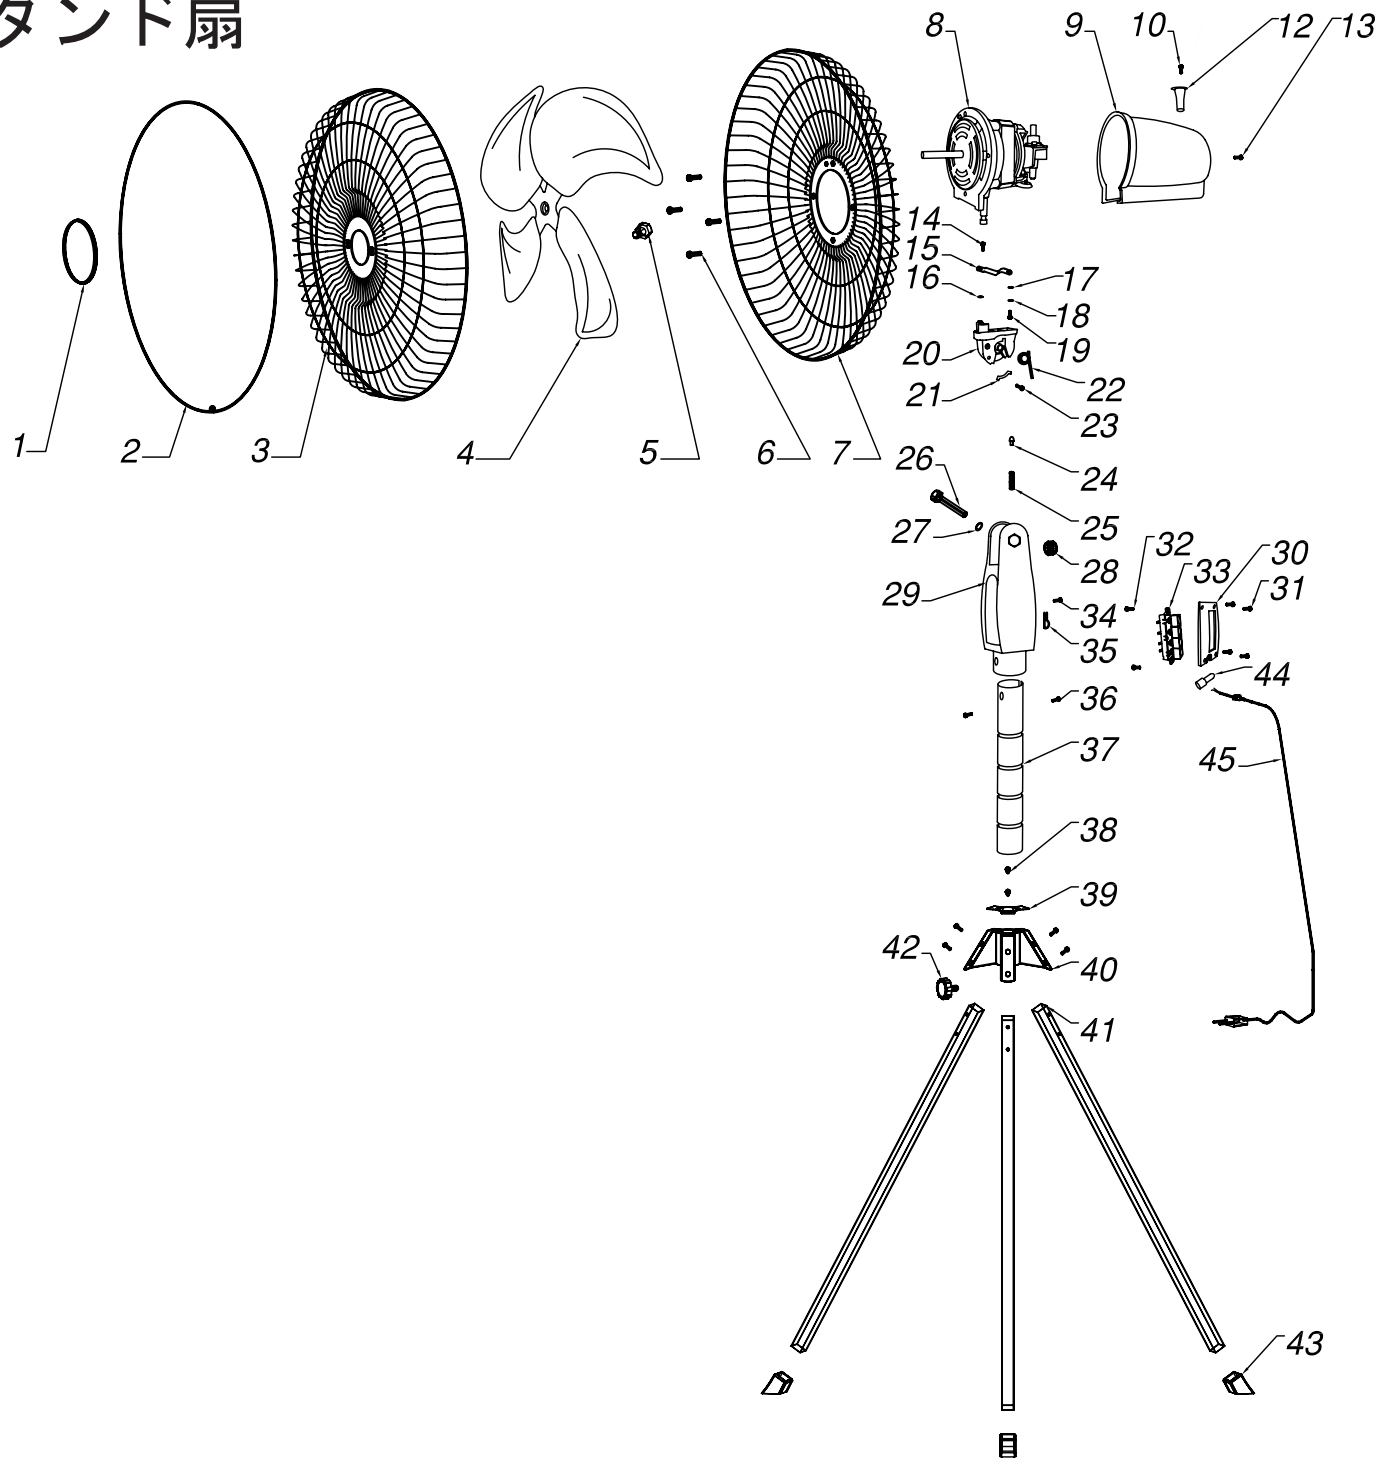

開放式アルミハイスタンド扇

商品型番:OPF-45AS

分解図No.	部品名
1	ガードキャップ
2	ガードリング ※留めネジ付き
2の一部	ガードリング留めネジ
3	前ガード
4,5	羽根 ※固定ネジ付き
5	羽根固定ネジ
6	後ガード固定ネジ
7	後ガード
8~35,44,45	ヘッドASSY
8	モーターASSY
8の一部	首振りギヤボックス
8の一部	コンデンサー
9	モーターカバー
10	首振りツマミ取り付けネジ
12	首振りツマミ
13	モーターカバー取り付けネジ
14	首振りステータ本体側ネジ
15	首振りステータ
16	首振りステータ本体側ワッシャー
17	首振りステータギヤボックス側ワッシャー
18	首振りステータギヤボックス側ワッシャー
19	首振りステータギヤボックス側ネジ
20	ネックピース
21	首折れ固定金具
22	ネックピーススプリング
23	ネックピース部ネジ
24	首折れ固定ピン
25	首折れ固定ピン部スプリング
26	ネックピース固定ボルト
27	ネックピース固定スプリングワッシャー
28	ネックピース固定ナット
29	スイッチボックス
30	スイッチカバー
31	スイッチカバー固定ネジ
32	スイッチ固定ネジ
33	スイッチ
34	コード留め固定ネジ
35	コード留め
36	ヘッドASSY留めネジ
37	スライドパイプ
38	三脚留めネジ
39	三脚留め具キャップ
40	三脚留め具
41,43	三脚 ※脚ゴム付き
42	高さ調整ノブ
43	脚ゴム
44	配線接続端子
45	電源コード
	取扱説明書
	梱包箱