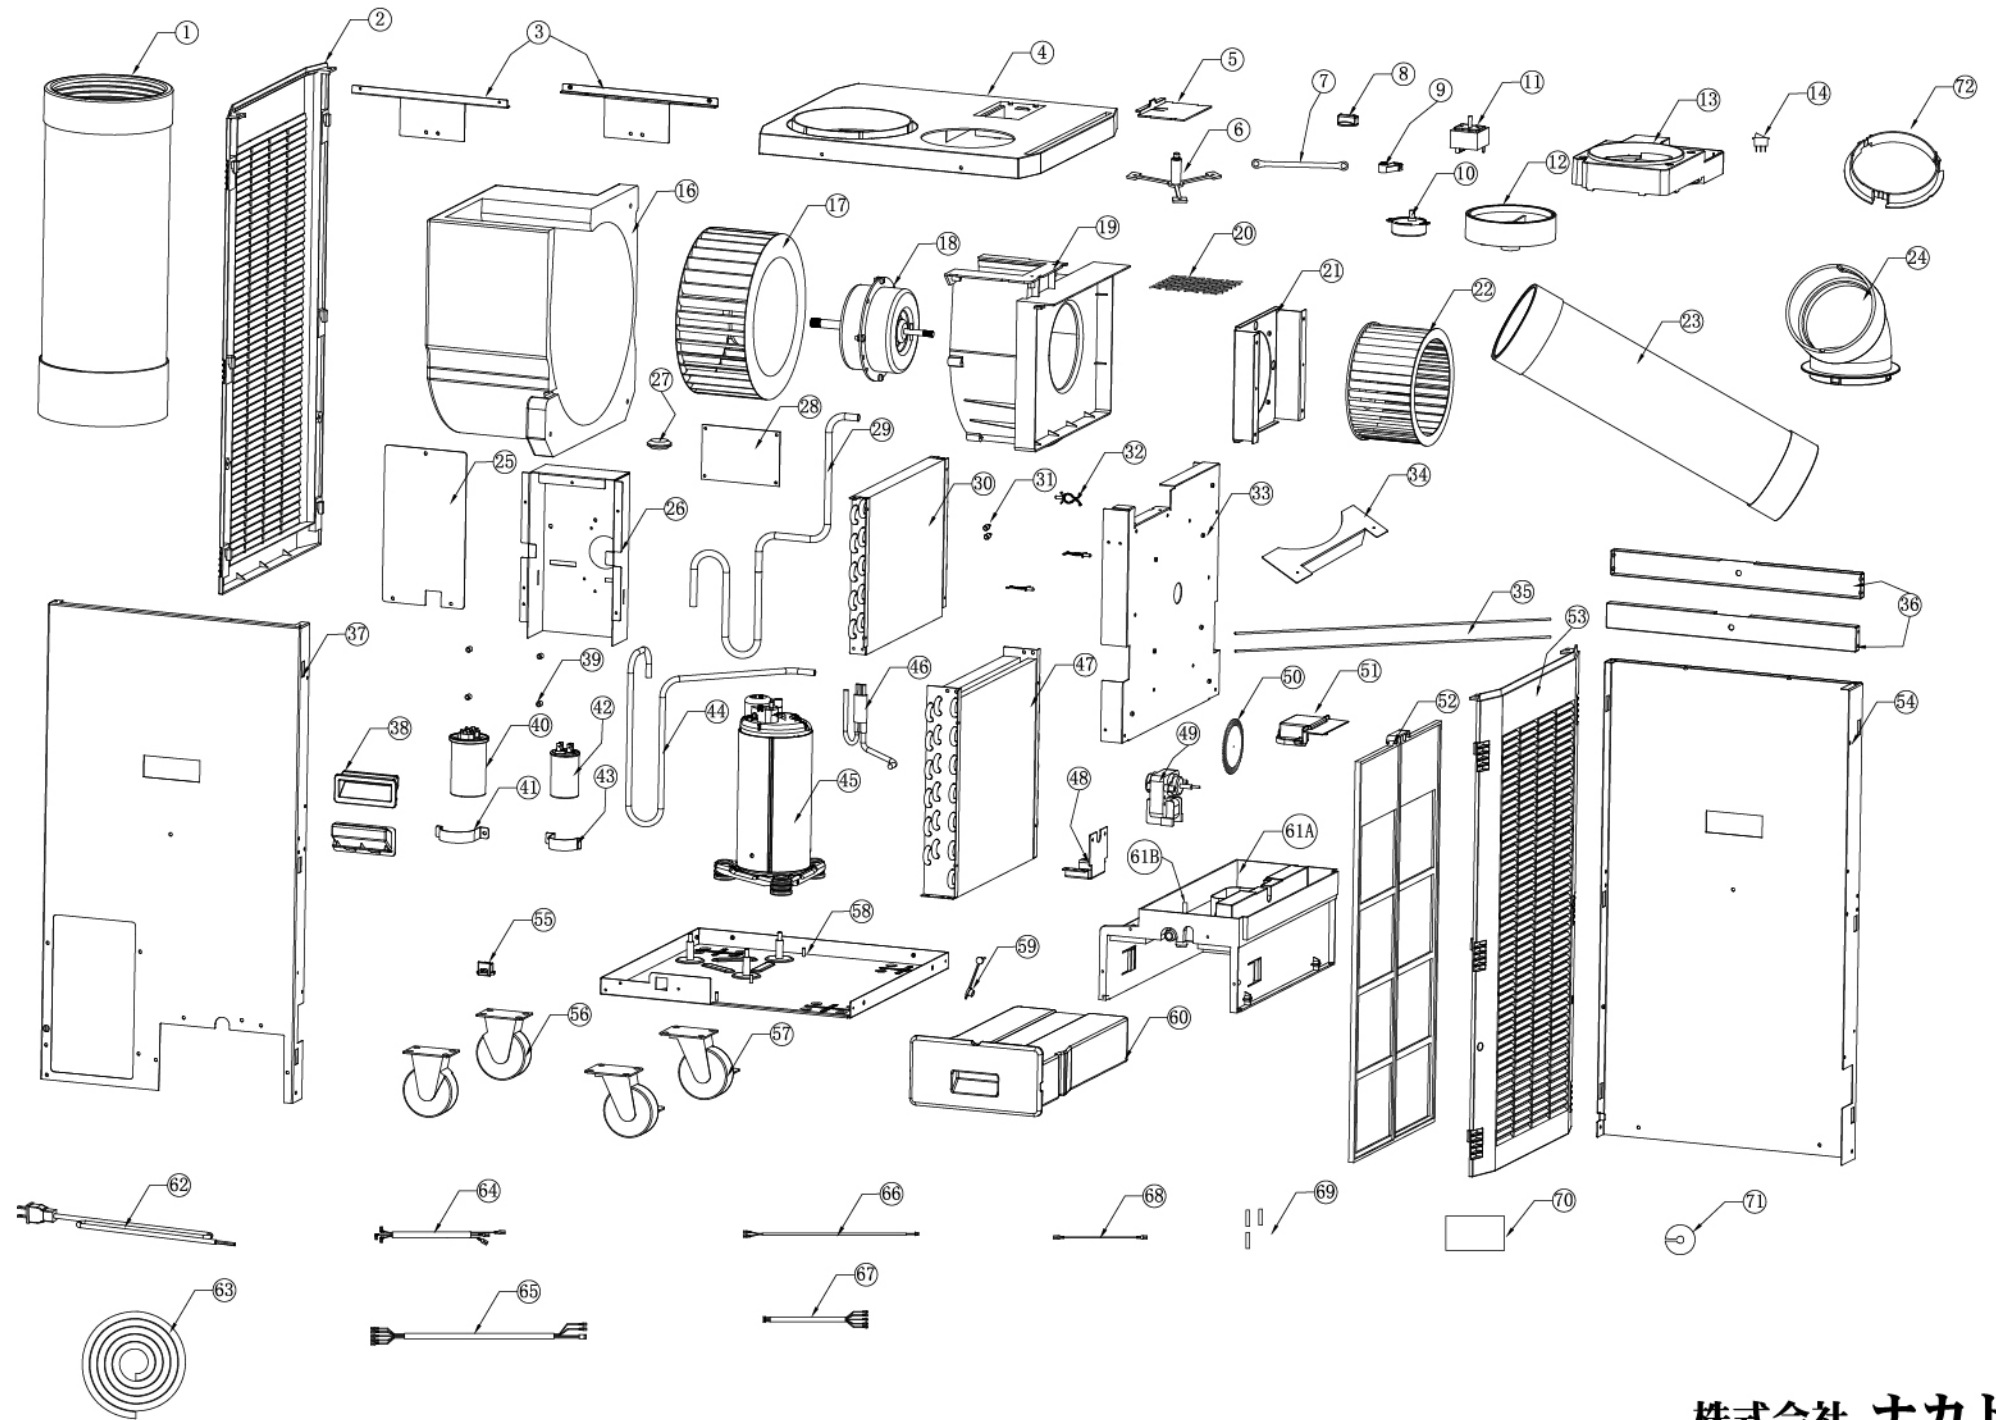

# SAC-2500DL

## 商品型番 : SAC-2500DL

分解図No.	部品名
1	排熱ダクト
2	背面カバー
3	ファンASSY固定具
4	天板
5	スイッチカバー
6.7.12.13.72	首振り装置カバーASSY
8	運転スイッチつまみ
9	首振りレバー(短)
10	首振りモーター
11	ロータリースイッチ
14	首振りスイッチ
16	排熱用シロッコファンケース
17	排熱用シロッコファン
18	ファンモーター
19	冷風用シロッコファンケース
20	安全網
21	モーターステー
22	冷風用シロッコファン
23	冷風ダクト
24	冷風ダクト用エルボ
25	サービスカバー
26	サービスボックス
27	グロメット
28	メイン基板
29	吸気管
30	蒸発器
31	毛細管接続管
32	コードクリップ
33	仕切り板
34	吹出口ガード
35	毛細管
36	モーターASSY固定金具
37	左側板
38	取手
39	基板固定脚
40	コンプレッサー用コンデンサー
41	コンプレッサー用コンデンサー留めバンド
42	ファンモーター用コンデンサー
43	ファンモーター用コンデンサー留めバンド
44	排気管
45	コンプレッサー
46	ろ過フィルターASSY
47	凝縮器
48	水車モーターブラケット
49	水車モーター
50	水車モーターファン
52	フィルター
53	前面パネル
54	右側板
55	コードブッシュ

**商品型番 : SAC-2500DL**

分解図No.	部品名
56	キャスター
57	ストッパー付きキャスター
58	底板
59	ゴムキャップ
60	ドレンタンク
61A	ドレン皿ASSY
61B	オーバーフローパイプ
62	電源コード
63	ドレンホース
64	コンプレッサー用コード
65	水位センサー用コード
66	首振りスイッチ用コード
67	ファンモーター用コード
68	コンプレッサー端子台N極間コード
69	排熱シロッコファンケース固定用スリーブ
70	バランサー
71	防振ゴム
-	取扱説明書
-	梱包箱