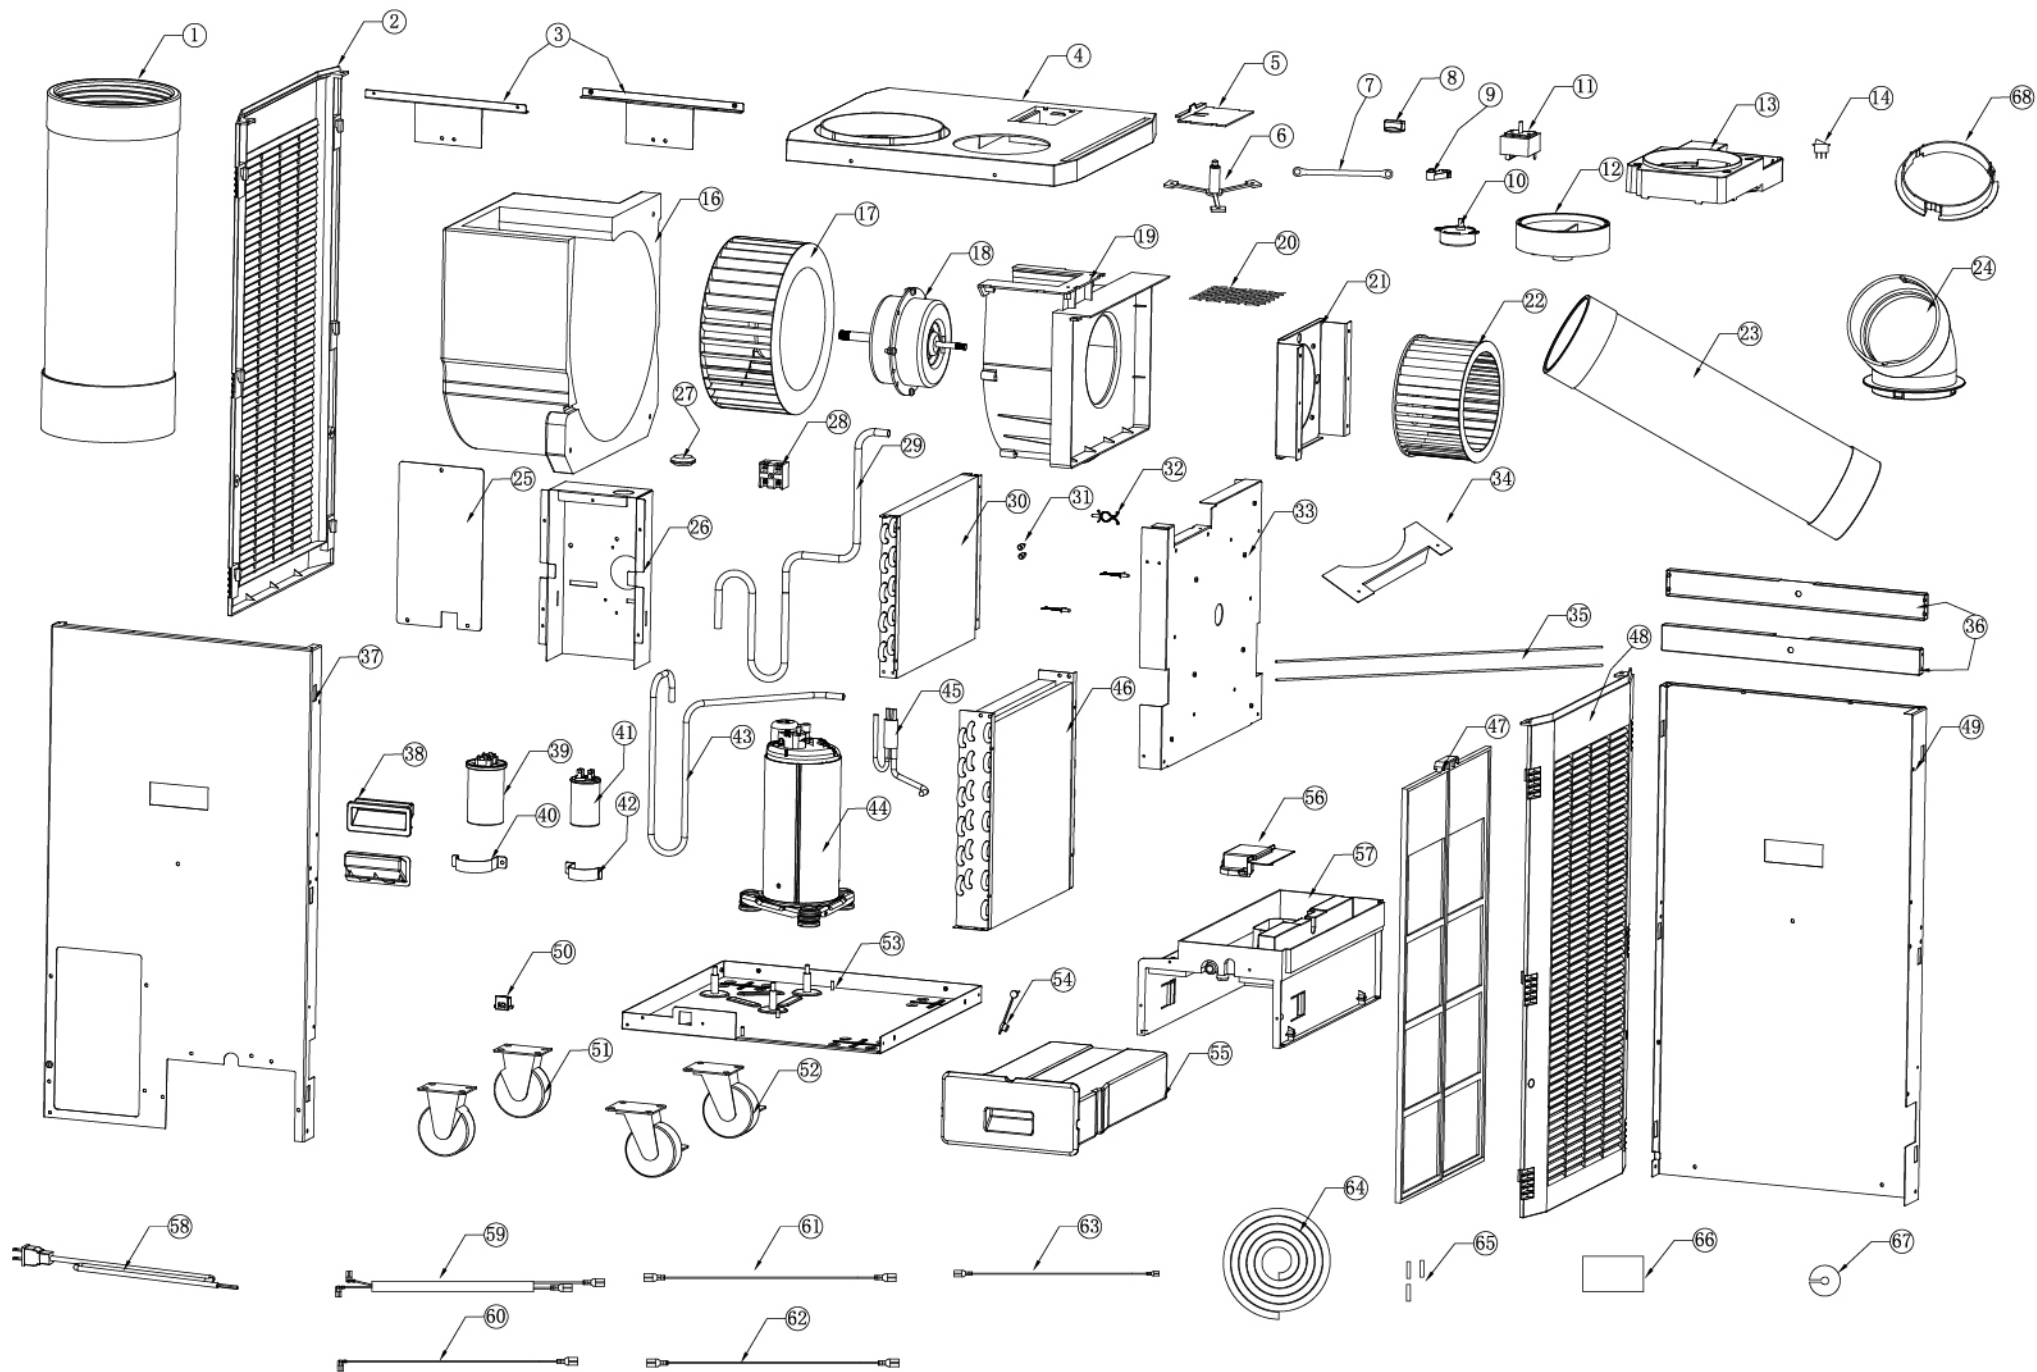

SAC-2500TC

商品型番:SAC-2500TC

分解図No.	部品名
1	排熱ダクト
2	背面カバー
3	ファンASSY固定具
4	天板
5	スイッチカバー
6.7.12.13.68	首振り操作カバーASSY
8	運転スイッチつまみ
9	首振りレバー(短)
10	首振りモーター
11	ロータリースイッチ
14	首振りスイッチ
16	排熱用シロッコファンケース
17	排熱用シロッコファン
18	ファンモーター
19	冷風用シロッコファンケース
20	安全網
21	モーターステー
22	冷風用シロッコファン
23	冷風ダクト
24	冷風ダクト用エルボ
25	サービスカバー
26	サービスボックス
27	グロメット
28	端子台
29	吸気管
30	蒸発器
31	毛細管接続管
32	コードクリップ
33	仕切り板
34	吹出口ガード
35	毛細管
36	モーターASSY固定金具
37	左側板
38	取手
39	コンプレッサー用コンデンサー
40	コンプレッサー用コンデンサー留めバンド
41	ファンモーター用コンデンサー
42	ファンモーター用コンデンサー留めバンド
43	排気管
44	コンプレッサー
45	ろ過フィルターASSY
46	凝縮器
47	フィルター
48	前面パネル
49	右側板
50	コードブッシュ
51	キャスター
52	ストッパー付きキャスター
53	底板
54	ゴムキャップ

商品型番 : SAC-2500TC

分解図No.	部品名
55	ドレンタンク
56.57	ドレン皿ASSY
58	電源コード
59	コンプレッサー用コード
60	コンプレッサー-スイッチ間コード
61	端子台-スイッチ間コード
62	コンプレッサー-端子台N極間コード
63	首振りスイッチ用コード
64	ドレンホース
65	排熱シロッコファンケース固定用スリーブ
66	バルンサー
67	防振ゴム
0	取扱説明書
0	梱包箱