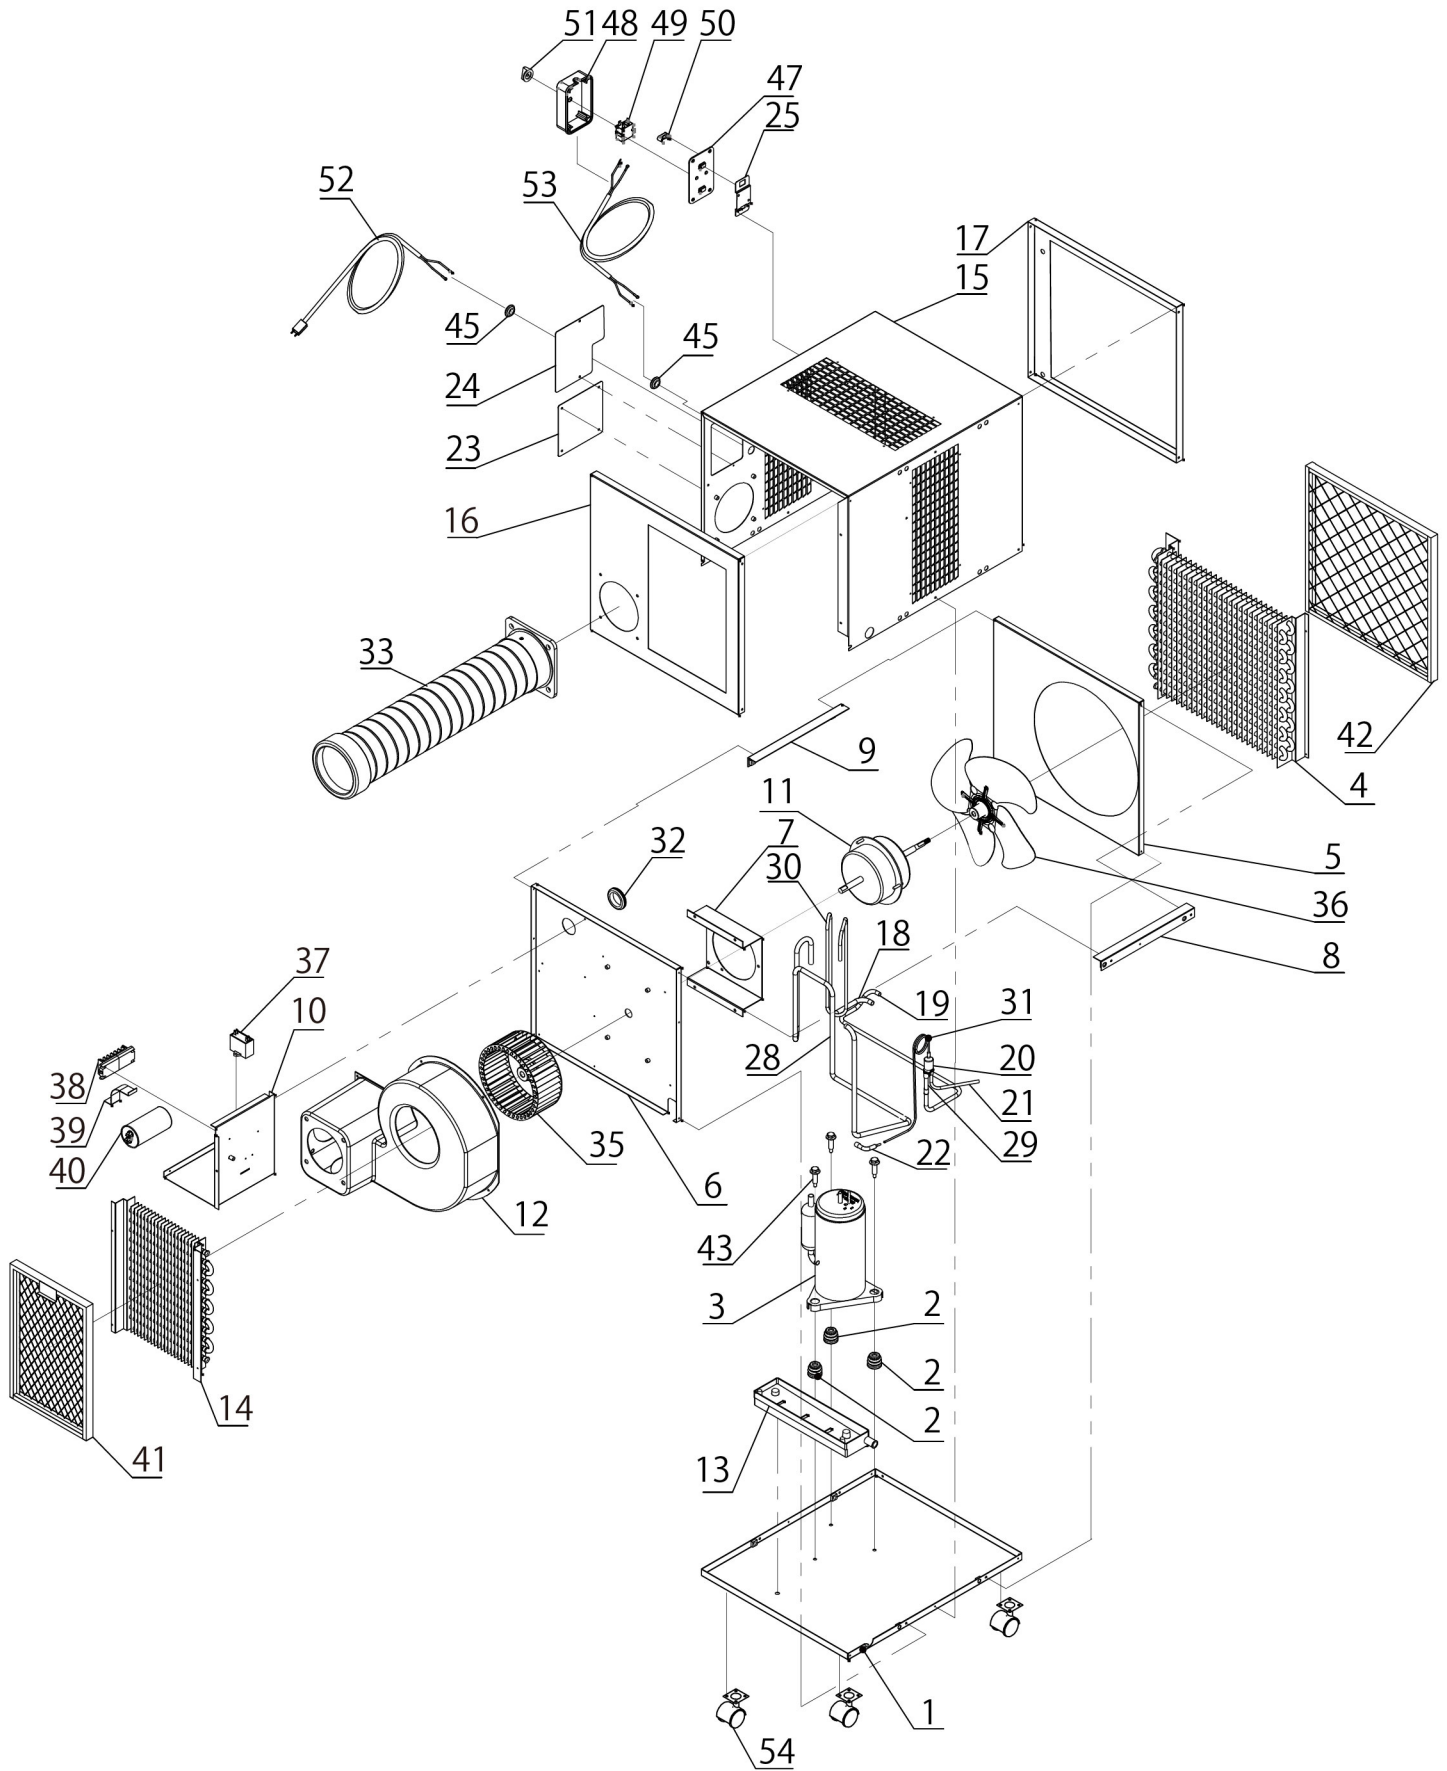

SAC-25FC Ver.2

商品型番:SAC-25FC Ver.2

分解図No.	部品名
1	底板
2	コンプレッサー用ゴム足
5	オリフィスプレート
6	シロッコファンカバー
7	モーターベース
8	上部ステーA
9	上部ステーB
10	サービスボックスベース
11	モーターASSY
12	シロッコファンケース
13	除湿水受け皿
15	本体カバー
16	前フレーム
17	後フレーム
23	冷風口カバー ※断熱材付き
23用	冷風口カバー取付ネジ
24	サービスカバー
25	スイッチボックス取付金具
25用	スイッチボックス取付金具取付ネジ
32	グロメット
33	冷風ダクト
33用	冷風ダクト取付ネジ
35	シロッコファン
36	アルミファン
37	モーター用コンデンサー
38	ターミナル
39	コンプレッサー用コンデンサ留めバンド
40	コンプレッサー用コンデンサー
41	前フィルター
42	後フィルター
43	コンプレッサー固定ボルト
45	電源コードグロメット
47	スイッチボックスカバーベース
48	スイッチボックスカバー
49	スイッチ
50	コード押さえ
51	スイッチツマミ
52	電源コード
53	スイッチコード
54	キャスター
付属品	ドレンホース
	取扱説明書
	梱包箱