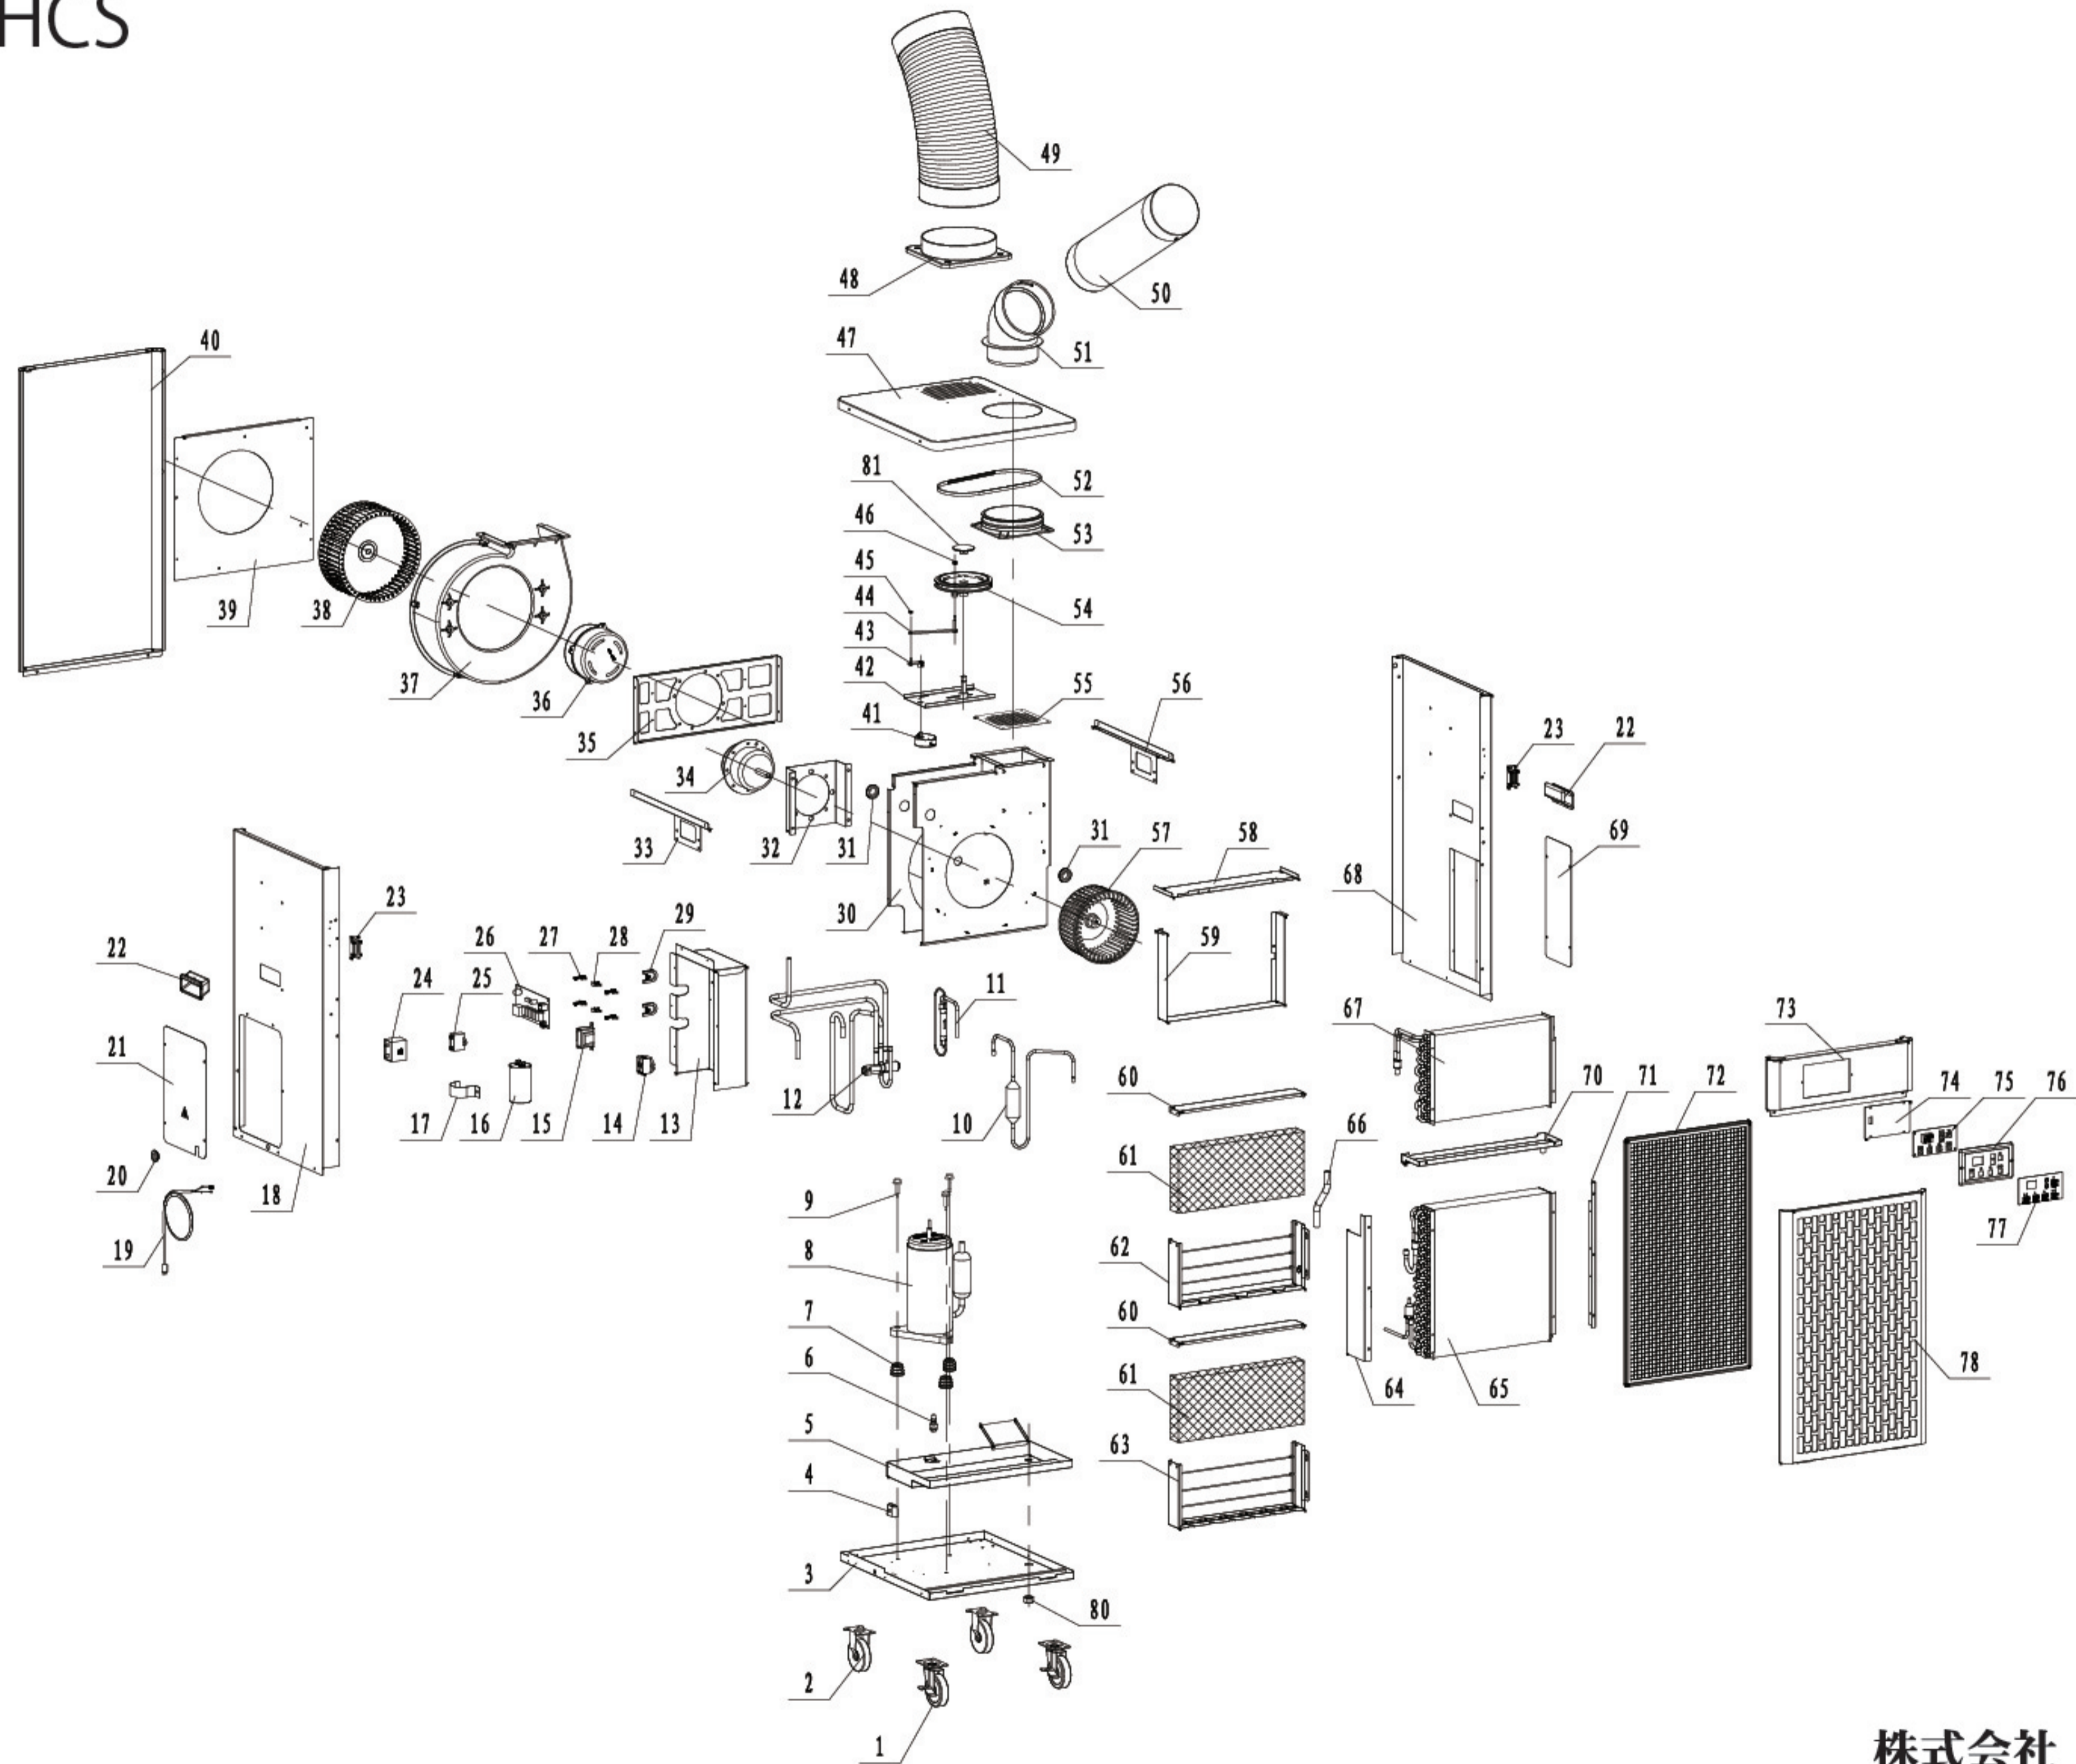

SAC-27HCS

商品型番:SAC-27HCS

分解図No.	部品名
1	ストッパー付きキャスター
2	キャスター
3	底板
4	電源コード留め ※固定ネジ付き
5	下側除湿水受け皿
6	フロートスイッチ
7	コンプレッサー用ゴム脚
8	コンプレッサー
9	コンプレッサー固定ボルト
10	排気管
11	逆止弁ASSY
12	四方バルブASSY
13	サービスボックス
14	端子台
15	変圧器
16	コンプレッサー用コンデンサー
17	コンデンサー留めバンド
18	左側板
19	電源コード
20	グロメット
21	サービスカバー
22	取っ手
23	扉固定用磁石
24	モーター用コンデンサー
25	モーター用コンデンサー
26	メイン基板
27	基板用固定脚
28	基板用固定平脚
29	保護リング
30	冷風用シロッコファンケース
31	グロメット
32	冷風モーター用ステー
33	左側天板固定ステー
34	冷風モーター
35	モーターステー
36	排熱モーター
37	排熱用シロッコファンケース
38	排熱用シロッコファン
39	排熱用シロッコファンカバー
40	背面カバー
41	首振りモーター
42	首振りプーリーベース
43~46	首振りシャフトASSY
47	天板
48	排熱ダクト取付プレート
49	排熱ダクト
50	冷風ダクト
51	冷風ダクト用エルボ
52	首振りベルト
53	首振りエルボ取り付けプレート

商品型番:SAC-27HCS

分解図No.	部品名
54	首振り用プーリー
55	安全網
56	右側天板固定ステー
57	冷風用シロッコファン
58	蒸発器上側ステー
59	蒸発器下側ステー
60	エレメント上側ステー
61	エレメント
62	エレメント下側ステーA
63	エレメント下側ステーB
64	凝縮器左側ステー
65	凝縮器
66	ドレンパイプ
67	蒸発器
68	右側板
69	エレメントカバー
70	上側除湿水受け皿
71	凝縮器右側ステー
72	フィルター
73	操作パネルカバー
74	操作基板カバー
75	操作基板
76	操作パネル
77	操作パネルシール
78	フィルターカバー
80	ドレンボルト
81	首振りモーター用キャップ
-	取扱説明書
-	梱包箱