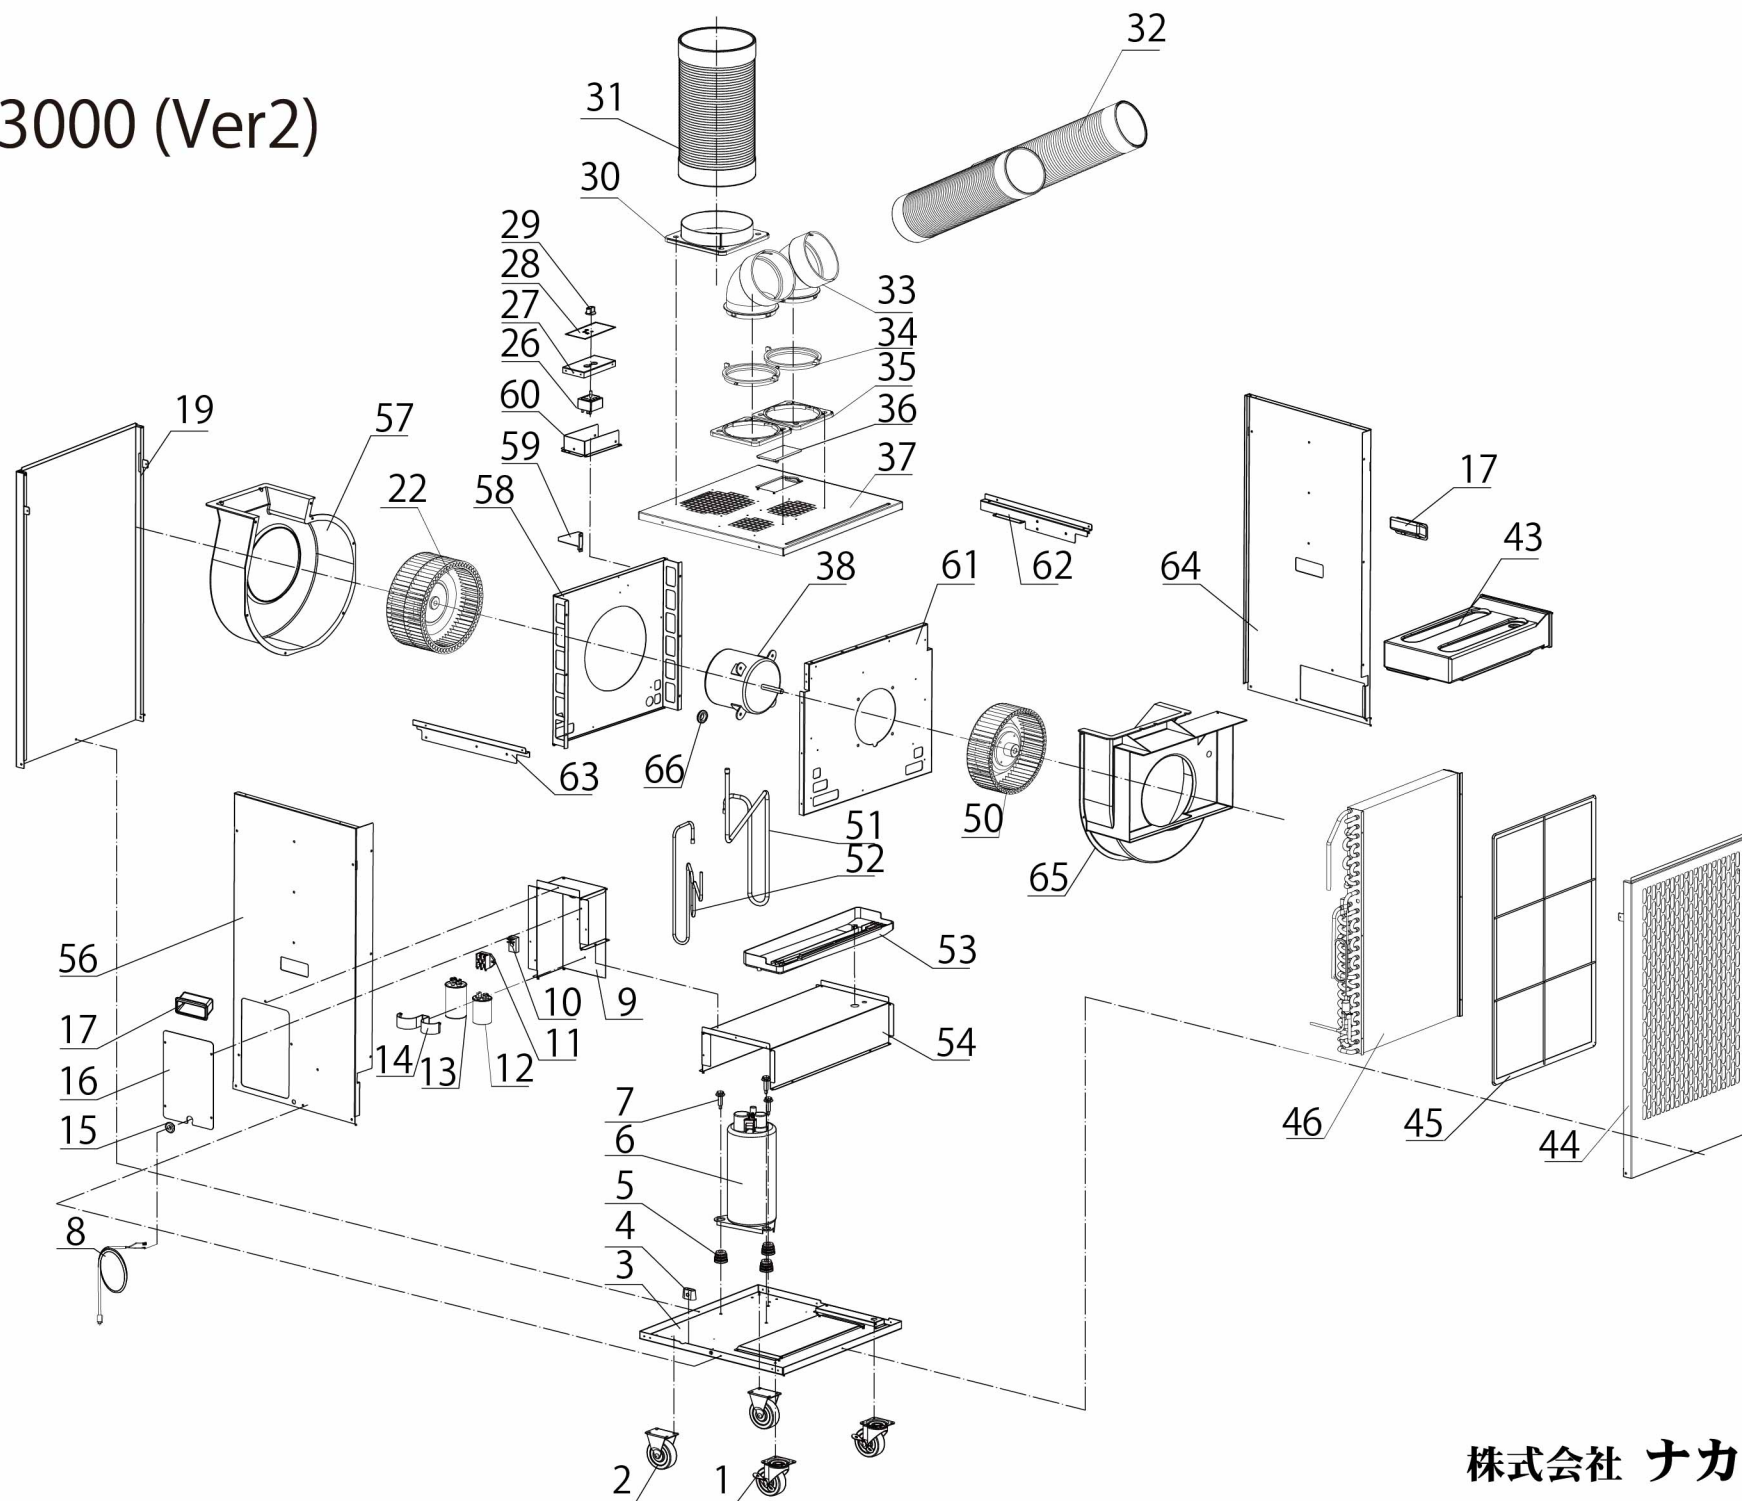

# SAC-3000 (Ver2)

## 商品型番:SAC-3000 Ver.2

分解図No.	部品名
1	ストッパー付きキャスター
2	キャスター
3	底板
4	電源コード留め ※固定ネジ付き
8	電源コード
9	サービスボックス
10	安定器
11	端子台
12	モーター用コンデンサー
13	コンプレッサー用コンデンサー
14	コンデンサー留めバンド
15	グロメット
16	サービスカバー
17	取っ手
19	後面板
22	排熱用シロッコファン
26	ロータリースイッチ
27	スイッチベース
28	スイッチシール
29	運転切り替えスイッチつまみ
30	排熱ダクト取付プレート
30用	排熱ダクト取付プレート用固定ネジ
31	排熱ダクト
32	冷風ダクト
33	冷風ダクト用エルボ
34,35	ワンタッチ着脱リング付き取付プレート
35用	ワンタッチ着脱リング付き取付プレート用固定ネジ
36	スイッチカバー
37	天板
38	モーター
43	ドレンタンク
44	前面板
45	フィルター
50	冷風用シロッコファン
53	除湿水受け皿
54	ドレンタンクボックス
56	左側板
57	排熱用シロッコファンケース
58,59	排熱側シロッコファンカバーB
60	スイッチベースステー
61	モーターベース
62	サイドステーA
63	サイドステーB
64	右側板
65	冷風側シロッコファンケース
66	グロメット
付属品	ドレンホース
	取扱説明書
	梱包箱