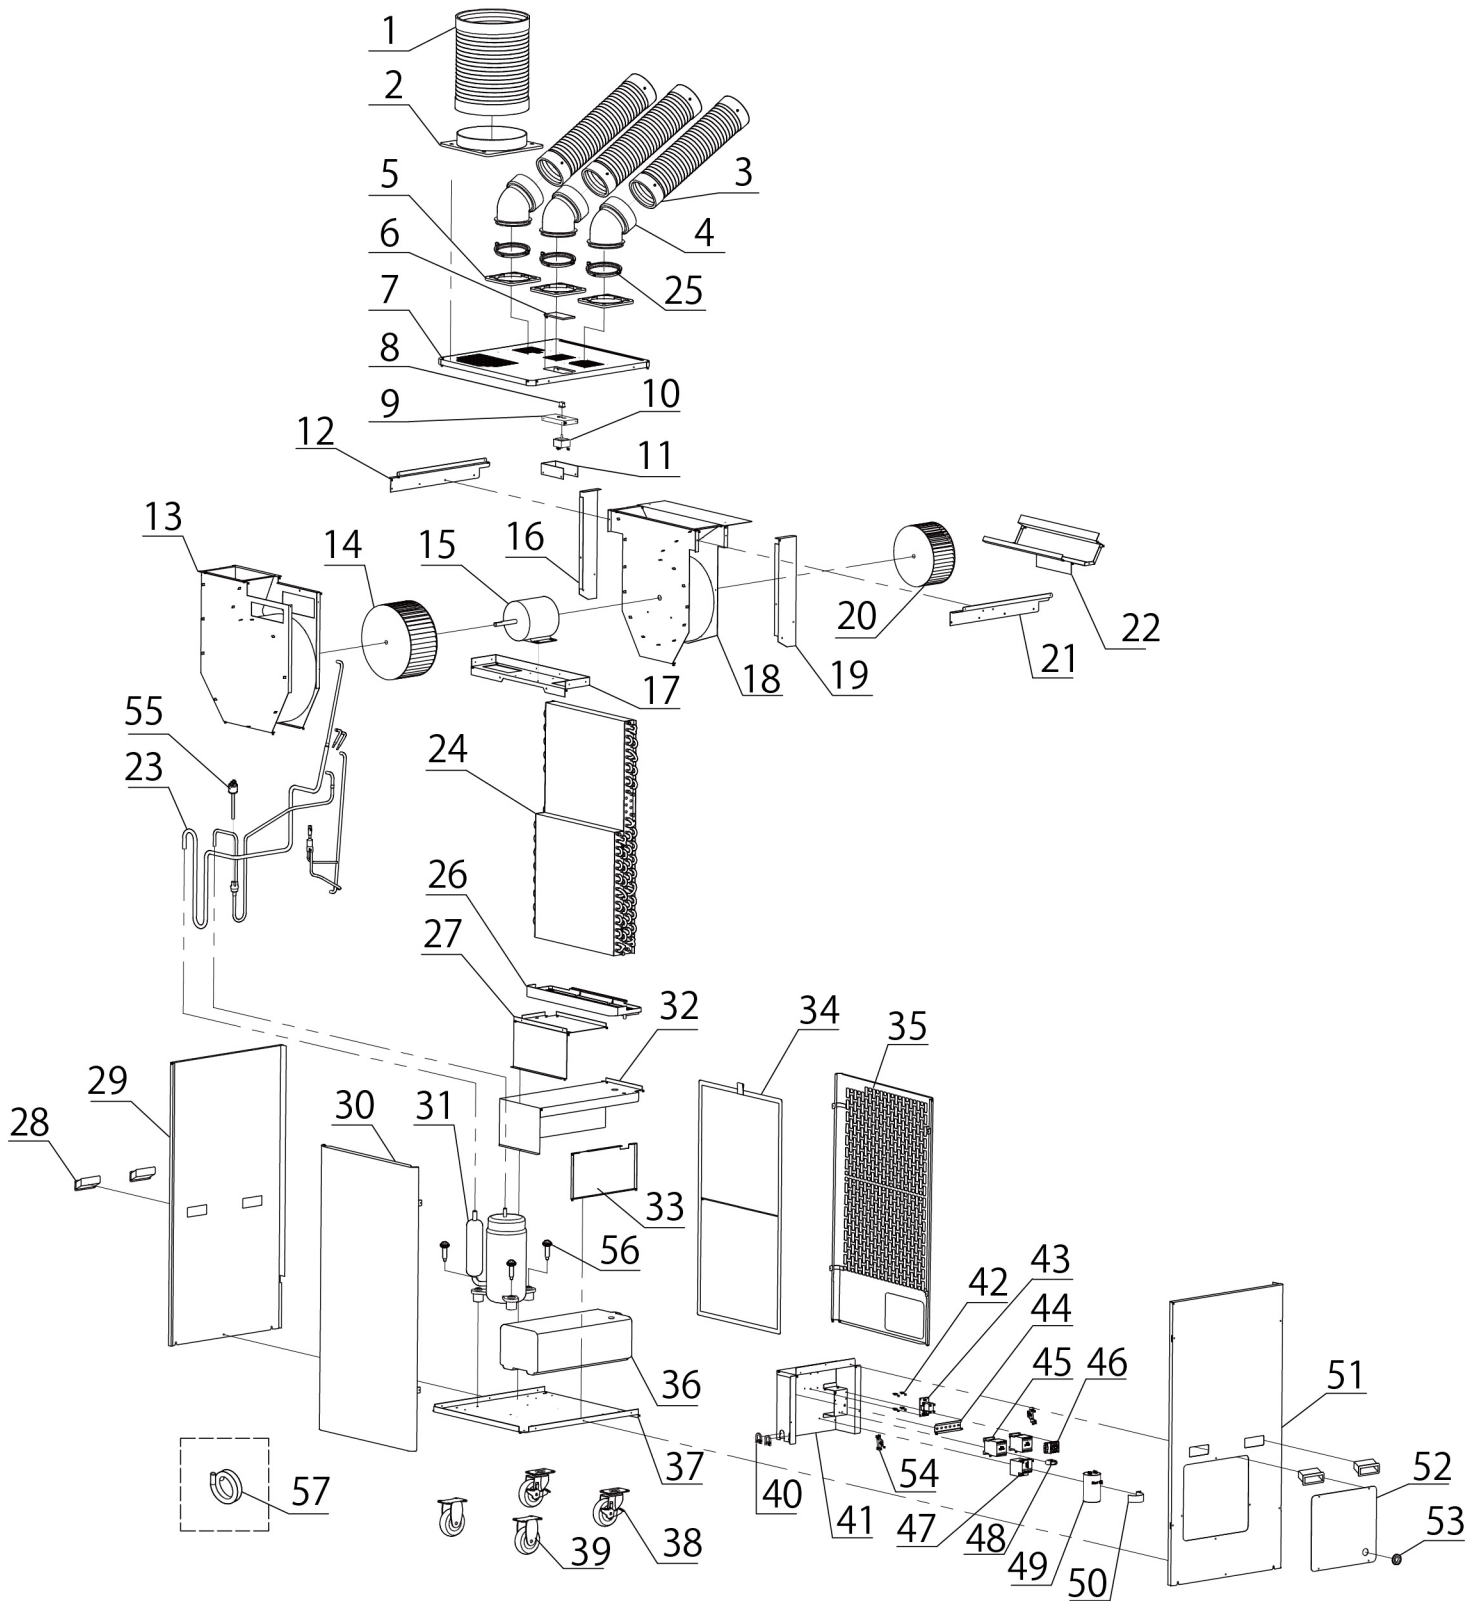

SAC-6500N

商品型番:SAC-6500N

分解図No.	部品名
1	排熱ダクト
2	排熱ダクト取付プレート
3	冷風ダクト
4	冷風ダクト用エルボ
5、25	ワンタッチ脱着リング付き取付プレート
6	スイッチカバー
7	天板
8	スイッチツマミ
9	スイッチベース
10	ロータリースイッチ
11	スイッチベースステー
12	サイドステーR
13	排熱シロッコファンケース
14	排熱用シロッコファン
15	送風モーター
16	冷風側ステーR
17	送風モーターステー
18	冷風用シロッコファンケース
19	冷風側ステーL
20	冷風用シロッコファン
21	サイドステーL
22	吸込み側プレートASSY
26	除湿水受け皿
27	除湿水受け皿ベースA
28	取手
29	側板R
30	後面板
32	除湿水受け皿ベースB
33	タンク収納カバー
34	フィルター
35	前面板
36	ドレンタンク(12L)
37	底板
38	ロック付きキャスター
39	キャスター
40	U形コード固定具
41	サービスボックス
42	基板固定用脚
43	逆相防止リレー
44	固定レール
45	継電器(コンプレッサー/送風モーター)
46	端子台
47	過電流リレー
48	電源コード固定具
49	送風モーター用コンデンサー
50	コンデンサー留めバンド
51	左側板
52	サービスカバー
53	グロメット
54	固定金具

商品型番 : SAC-6500N

分解図No.	部品名
57	ドレンホース
	取扱説明書
	梱包箱