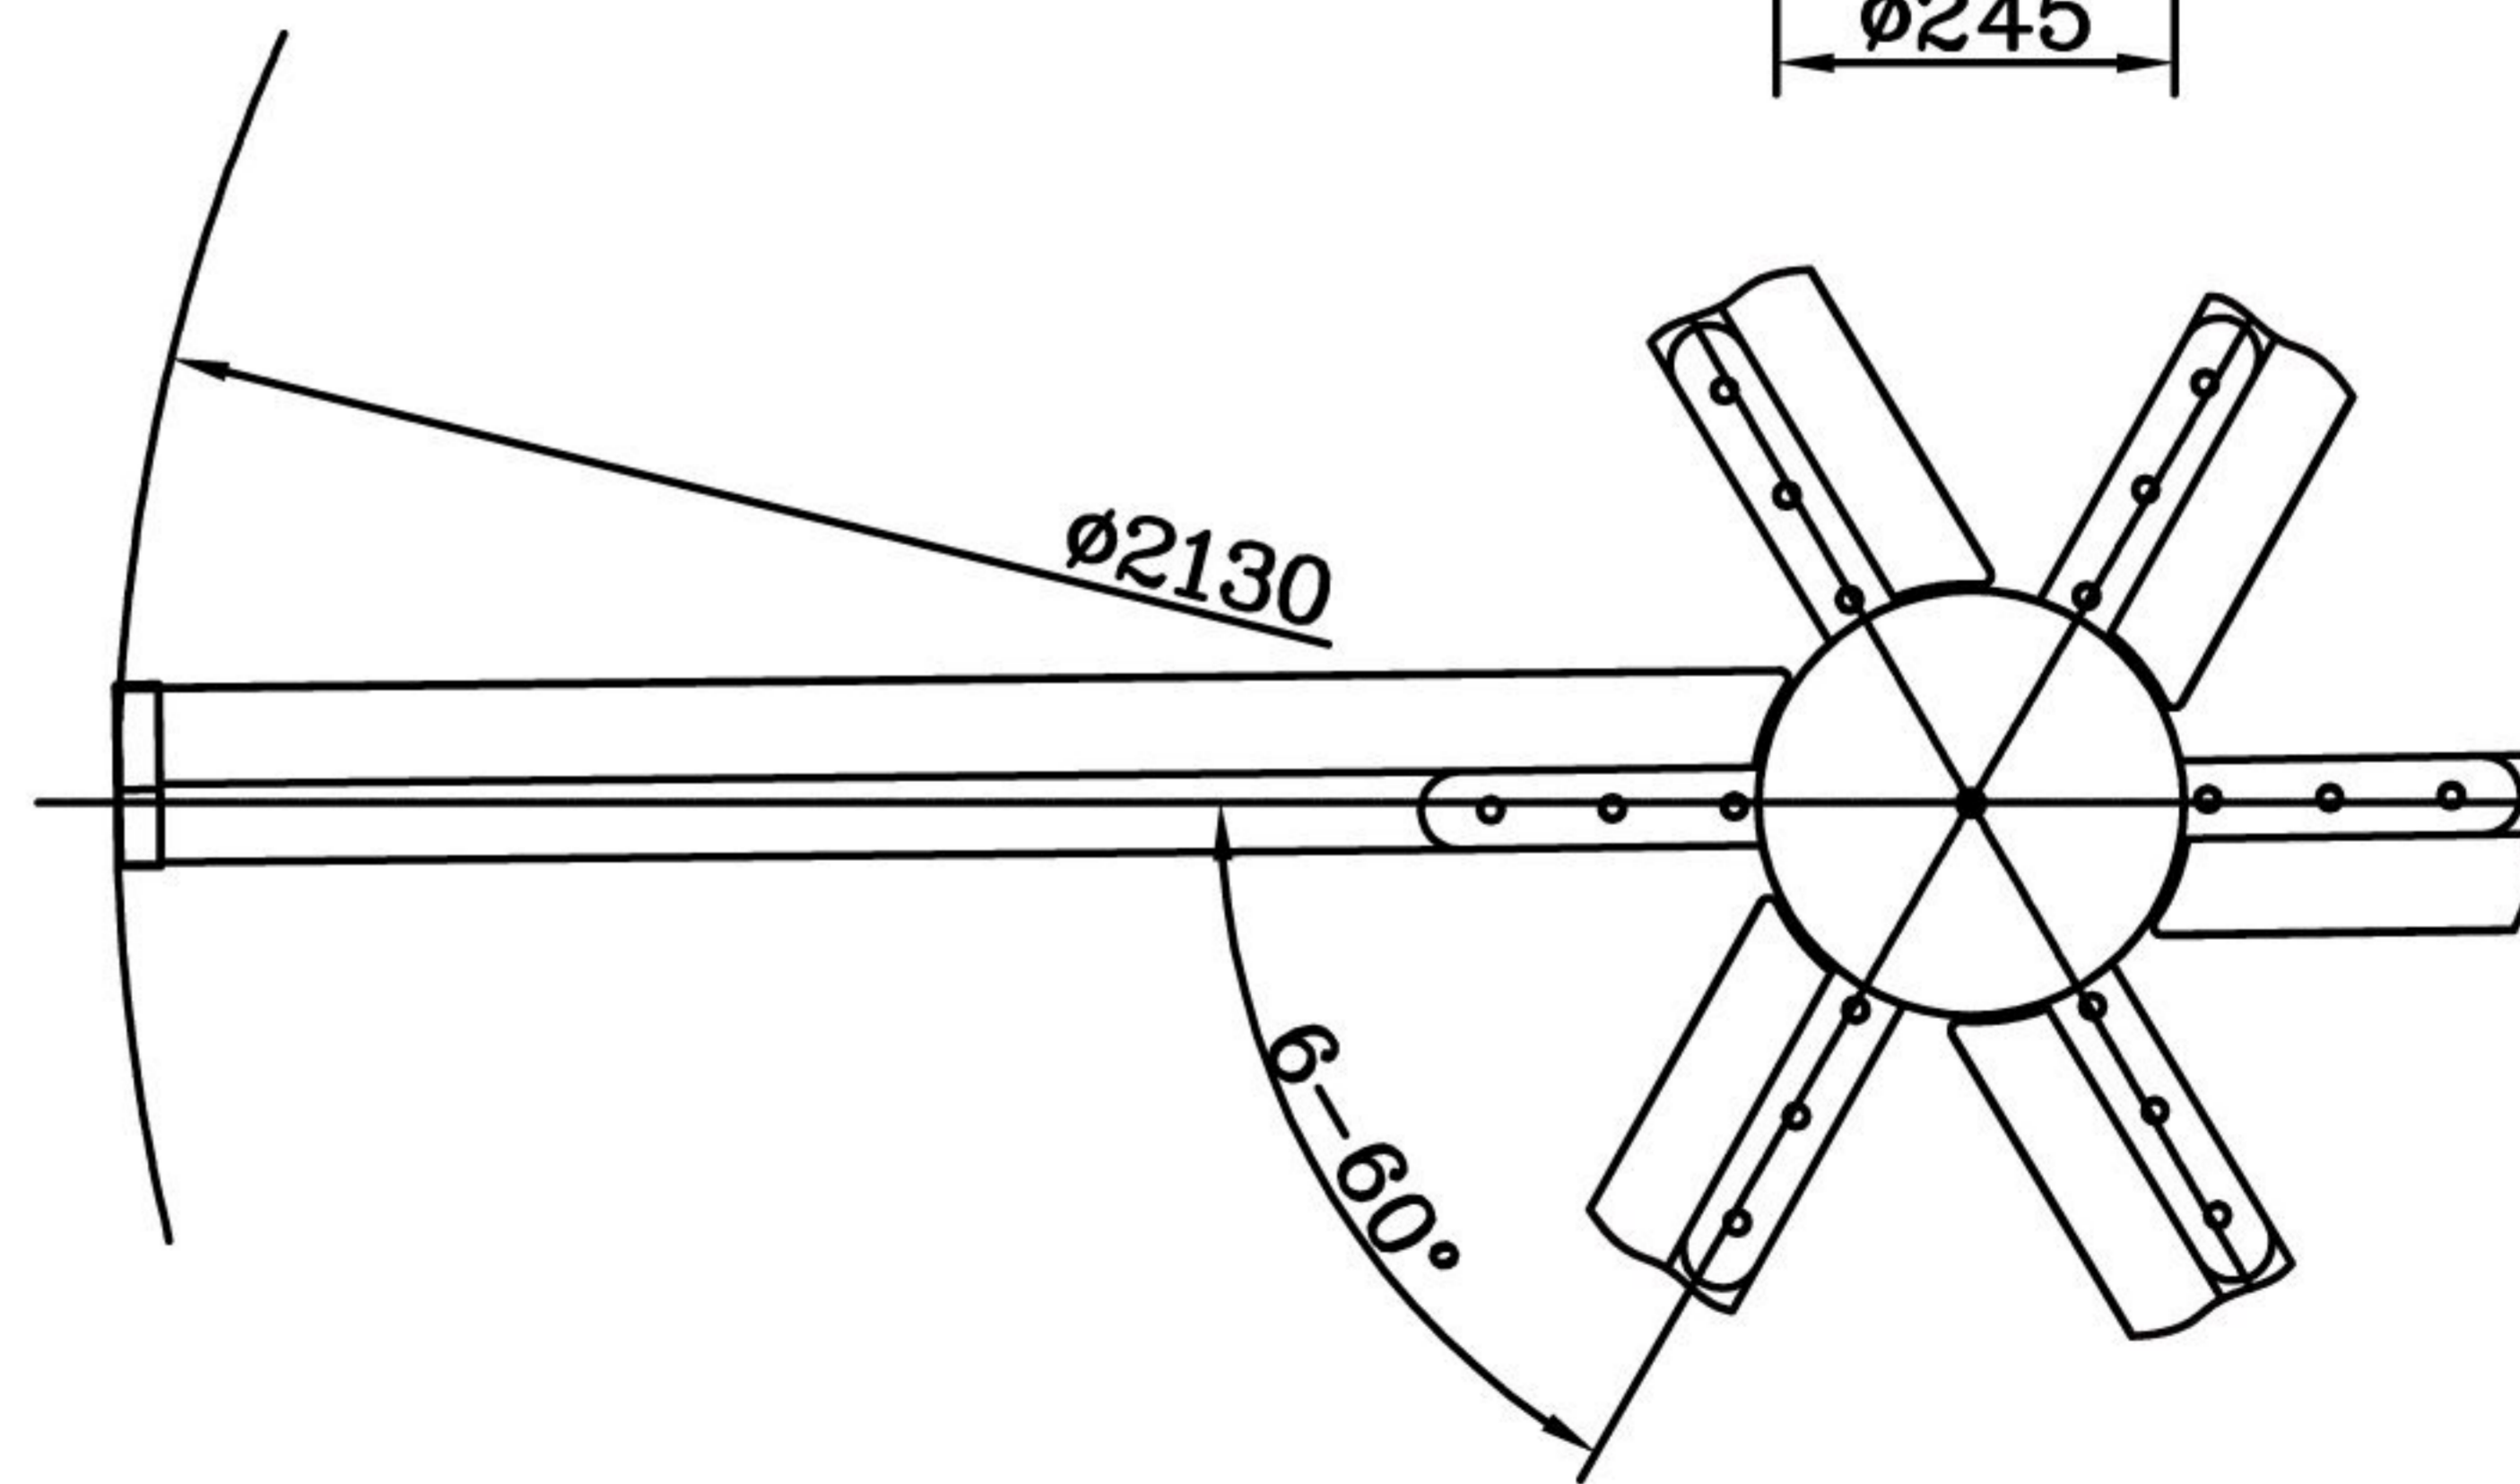

寸法図

型式/NCF-162

型式/NCF-213

天井取付金具