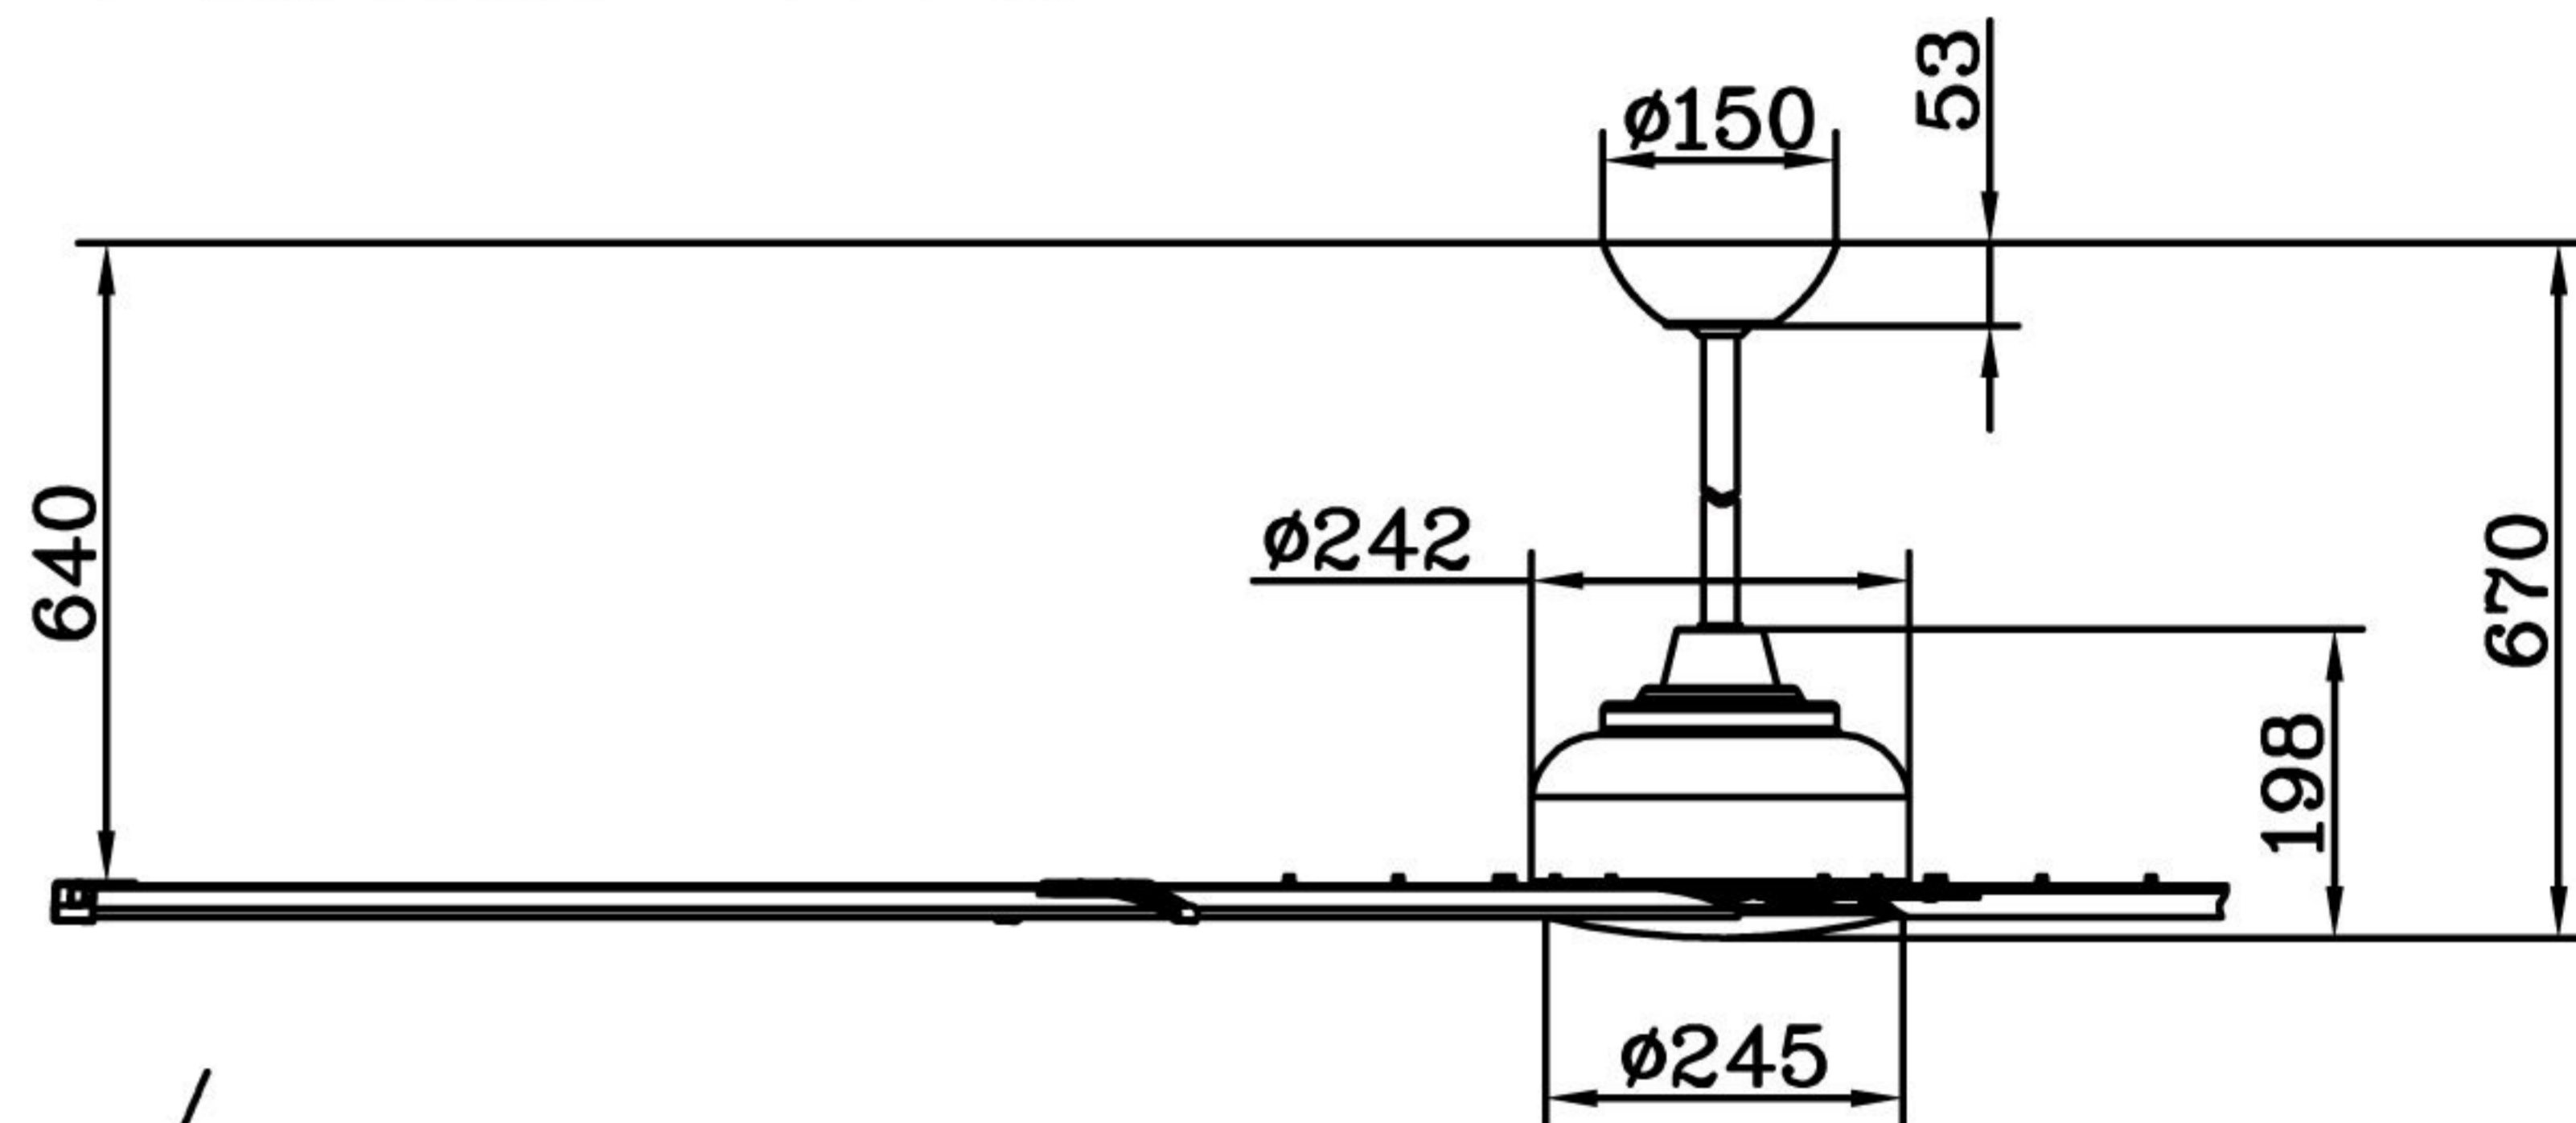

寸法図

型式/NCF-162

型式/NCF-213

天井取付金具