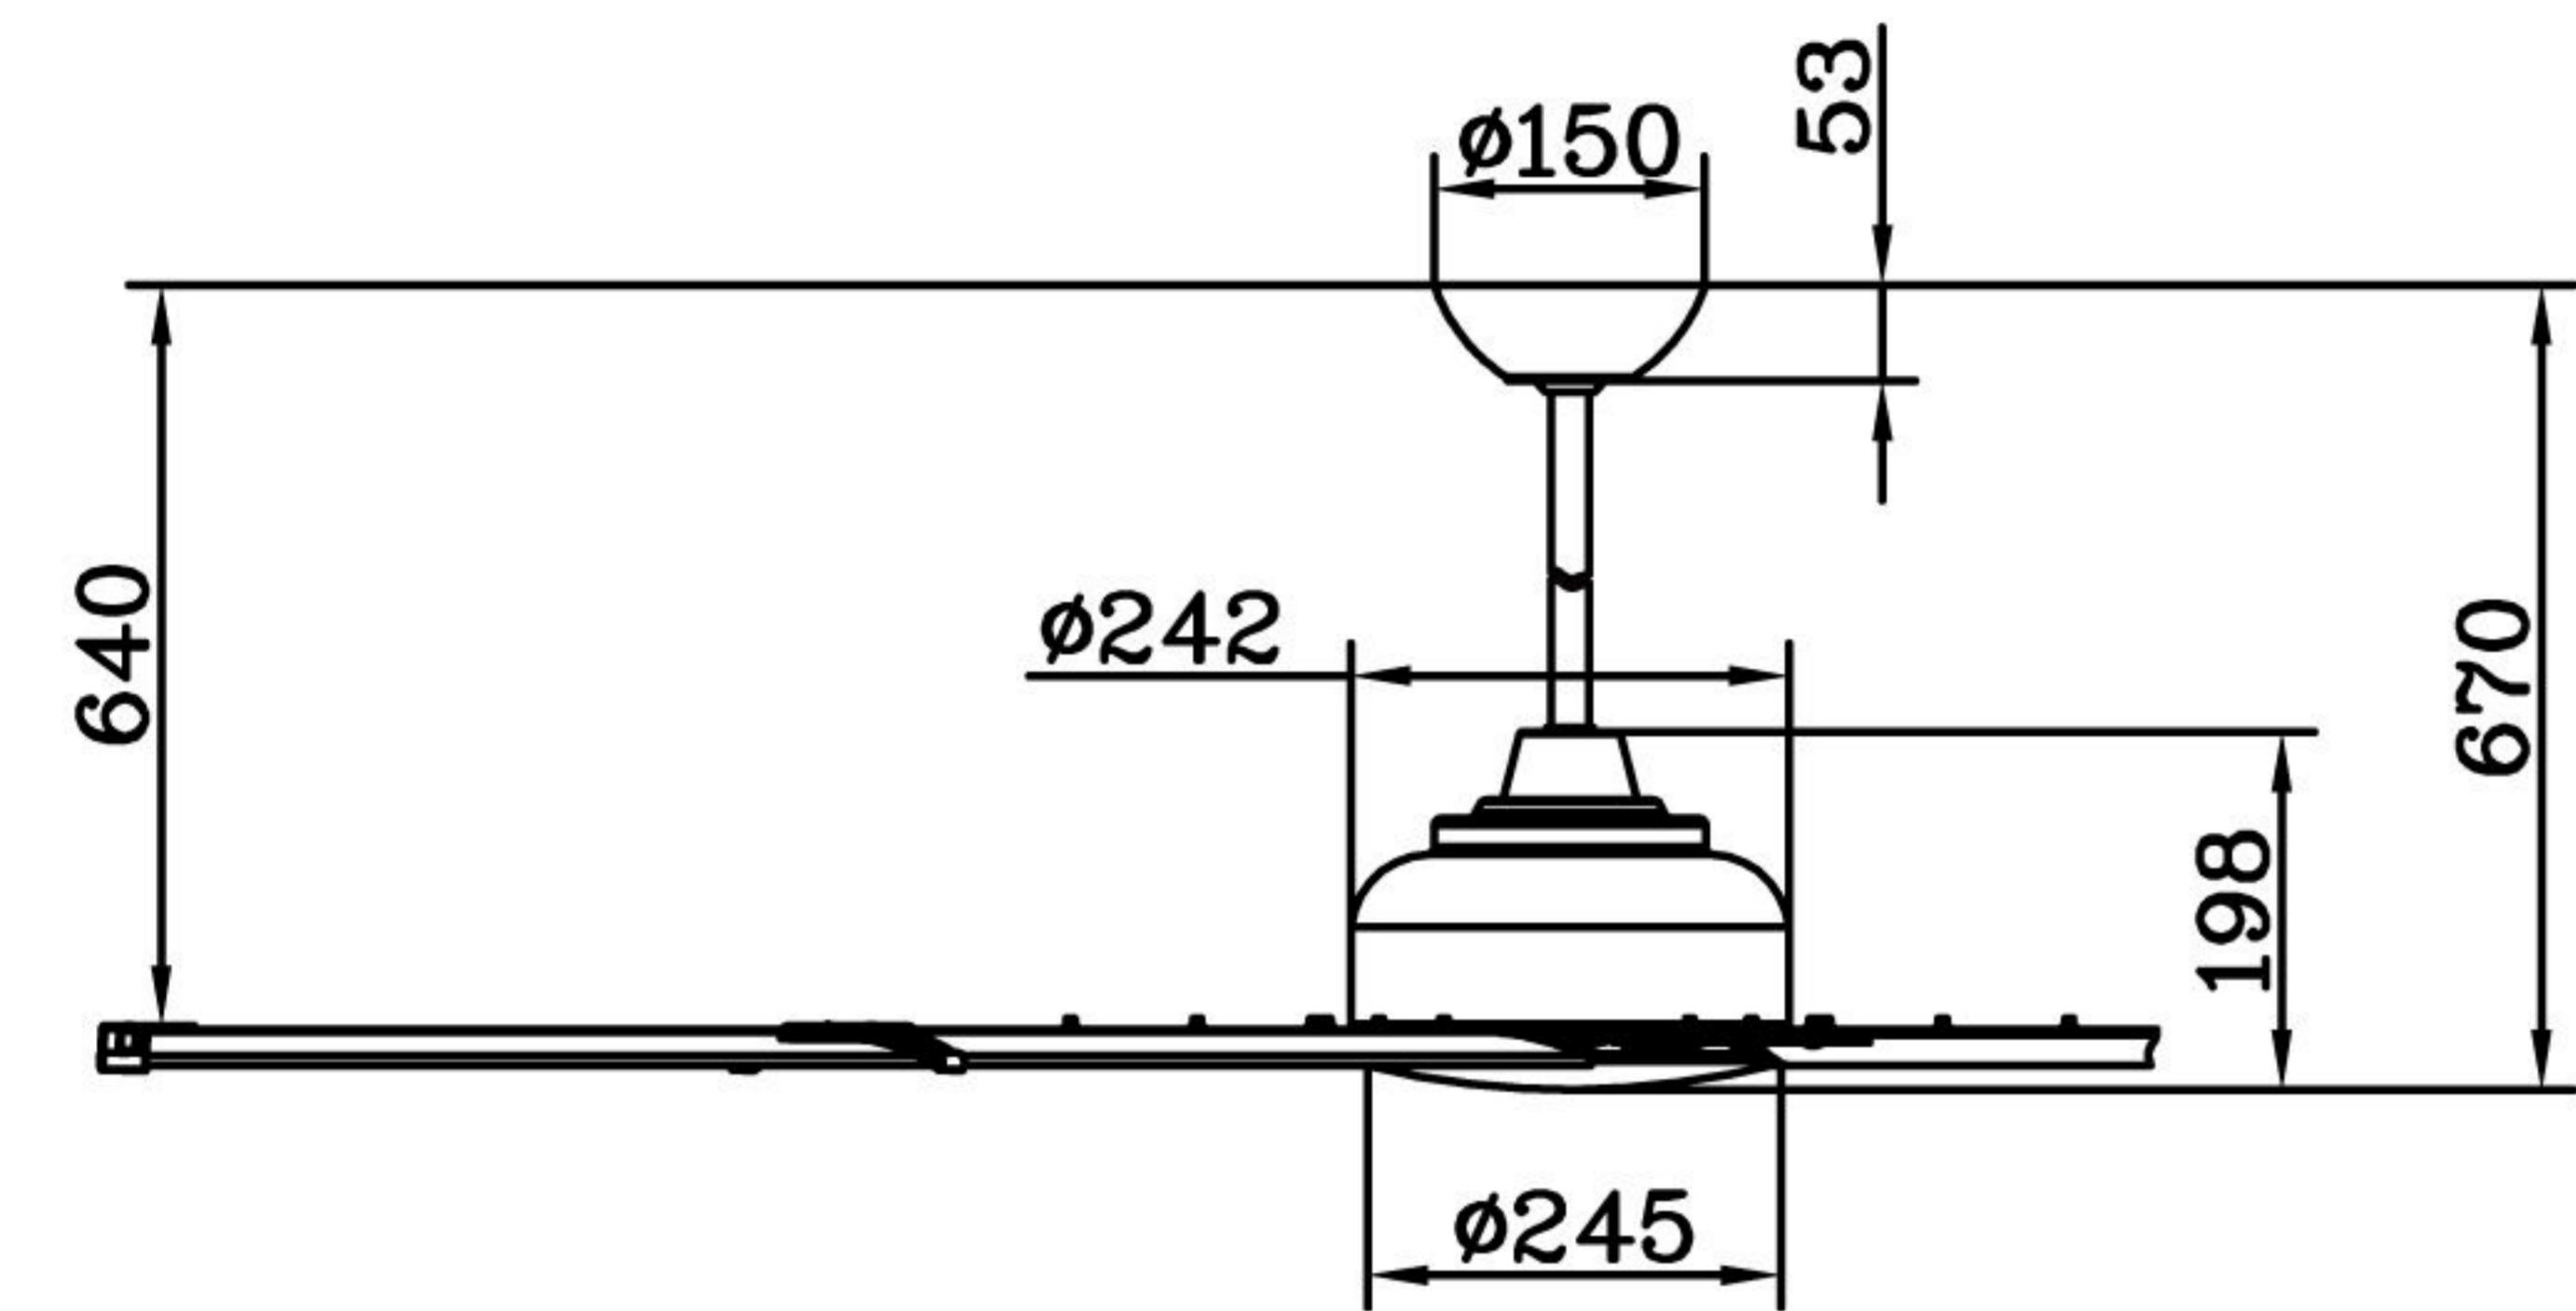

寸法図

型式/NCF-162

型式/NCF-213

天井取付金具