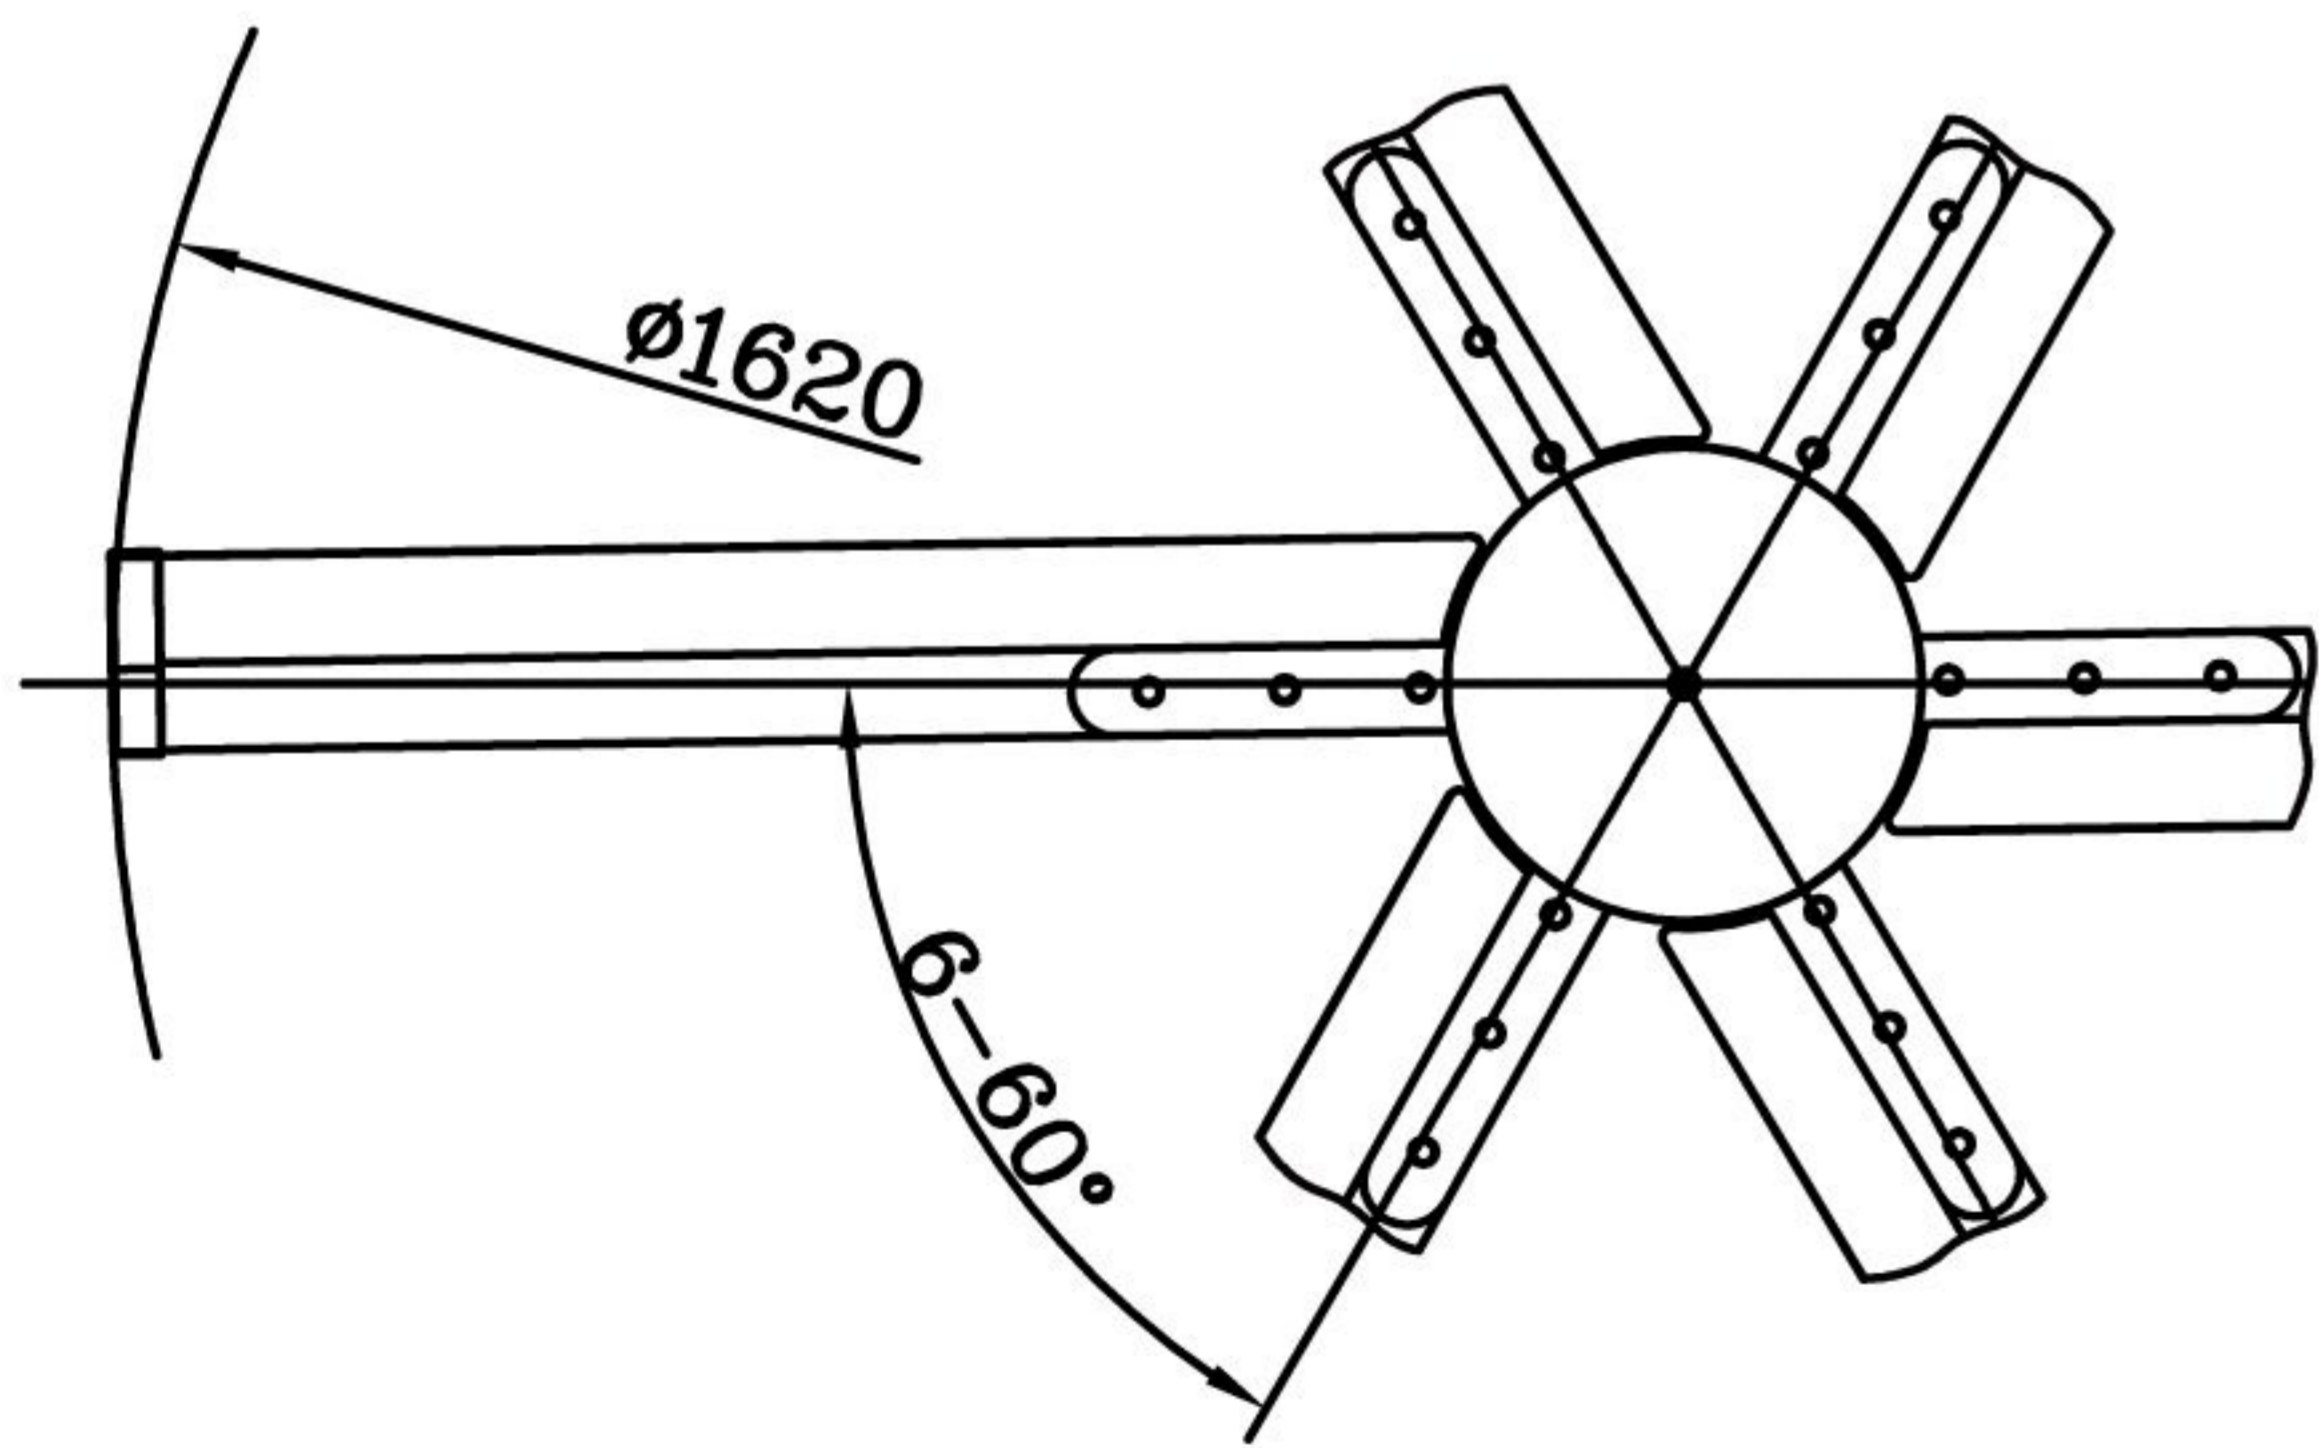

寸法図

型式/NCF-162

型式/NCF-213

天井取付金具