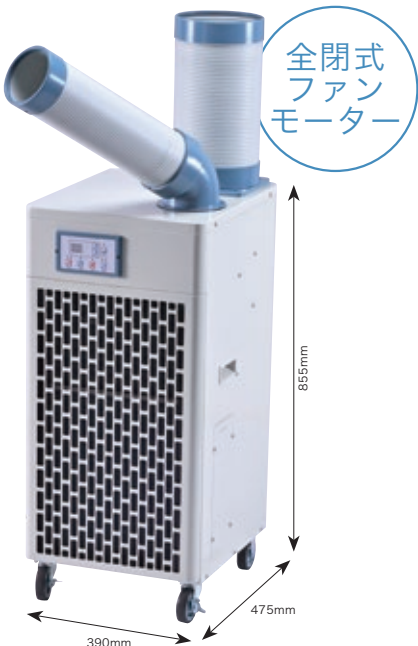

SAC-30WS 2025年新モデル

スポットクーラー自動首振り(ワイドレンジタイプ)

50Hz
1時間の電気代
約**32.6**円

60Hz
1時間の電気代
約**38.8**円

[冷房能力]

50Hz 2.5kW **60Hz 3.0kW**

- 単相交流 100V
- 75° 自動首振りスイッチ付
- 3インチ (約76mm) ウレタン製
- 除湿
- 冷媒 R32
- 使用環境温度範囲 8~45°C
- サーマルプロテクター付
- 据付工事不要
- タンク容量 5L
- カバー付き操作部
- コンパクトドレンタンク
- 壁面設置可能
- ドレンホースで直接排水可能

※「日本冷凍空調工業会JRA4040規格」に基づいて測定した数値です。

JANコード:4511340711045 1

- 冷風ダクト/内径φ110mm、外径φ125mm
- 排熱ダクト/内径φ175mm、外径φ185mm
- 本体寸法: W390×D475×H855mm
- 質量: 約48kg

[寸法図]

- オプション品
・フィルター[FL-59] [JAN:4511340120885]
・エレメント[EM-15] [JAN:4511340120953]