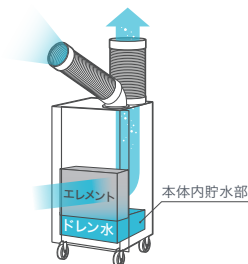

※「日本冷凍空調工業会JRA4040規格」に基づいて測定した数値です。

JANコード:4511340711045 1

- 冷風ダクト/内径φ110mm、外径φ125mm
- 排熱ダクト/内径φ175mm、外径φ185mm
- 本体寸法: W390×D475×H855mm
- 質量: 約48kg

[寸法図]

- オプション品
・フィルター[FL-59] [JAN:4511340120885]
・エレメント[EM-15] [JAN:4511340120953]

おすすめポイント

ドレンレス構造
エレメントに水を吸収させ、排気と一緒にドレン水を蒸発させます。