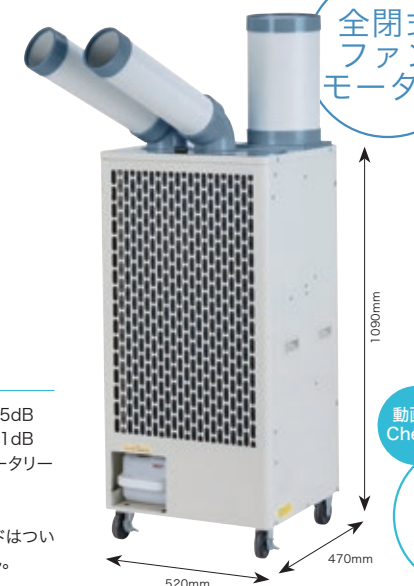

SAC-34 ツインダクトスポットクーラー

50Hz
1時間の電気代
約**29.5**円

60Hz
1時間の電気代
約**37.8**円

SAC-34S ツインダクトスポットクーラー自動首振り

[冷房能力]

50Hz 3.0kW **60Hz 3.4kW**

単相100V電源の
ツインダクトスポットクーラー!

- 単相交流 100V
- 自動首振りスイッチ付 (SAC-34S)
- 3インチ (約76mm)
- 除湿
- 冷媒 R32
- 使用環境温度範囲 25~45°C
- サーマルプロテクター付
- 据付工事不要
- タンク容量 5L
- カバー付き操作部
- コンパクトドレンタンク
- 壁面設置可能
- 車上渡し
- ドレンホースで直接排水可能
- ワンタッチ着脱リング (SAC-34)

SAC-34 **JANコード:4511340710864**¹

SAC-34S **JANコード:4511340710871**¹

- 冷風ダクト/内径φ110mm、外径φ125mm
 - 排熱ダクト/内径φ175mm、外径φ185mm
 - 本体寸法: SAC-34 W470×D450×H905mm SAC-34S W470×D450×H945mm
 - 質量: SAC-34 約53kg、SAC-34S 約55kg
- ※重量物のため、別途納品条件があります。

- 標準付属品
・ドレンホース×1
- オプション品
・SAC-34用フィルター-[FL-67][JAN:4511340120304]
・SAC-34S用フィルター-[FL-71][JAN:4511340120946]

SPC-48S ツインダクトスポットクーラー自動首振り

50Hz
1時間の電気代
約**28.5**円

60Hz
1時間の電気代
約**36.8**円

[冷房能力]

50Hz 4.0kW **60Hz 4.8kW**

ランニングコストを抑える
三相200Vのツインダクト!

- 三相交流 200V
- 自動首振りスイッチ付
- 3インチ (約76mm)
- 除湿
- 冷媒 R32
- 使用環境温度範囲 25~45°C
- サーマルプロテクター付
- タンク容量 9L
- カバー付き操作部
- コンパクトドレンタンク
- 壁面設置可能
- 車上渡し
- ドレンホースで直接排水可能

電 源	三相200V 50/60Hz	騒音値	(強)72/75dB (弱)70/71dB
冷房能力	4.0/4.8kW	圧縮機	全閉式ロータリー (1.0kW)
電 流	(強)6.1/7.1A (弱)5.8/6.9A	冷媒封入量	600g
消費電力	(強)1780/2300W (弱)1670/2200W	電源コード	電源コードはついていません。
タンク容量	9L		