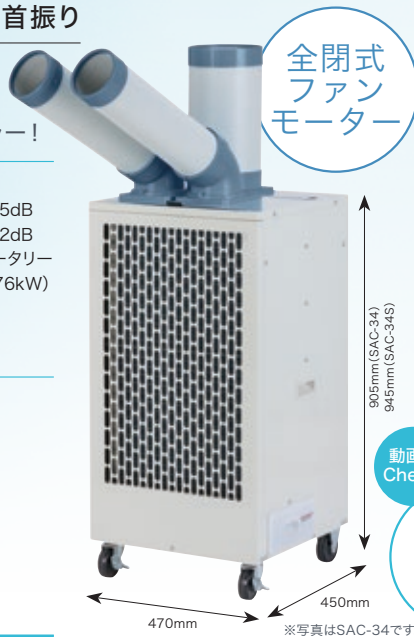

SAC-34 ツインダクトスポットクーラー

50Hz
1時間の電気代
約**29.5**円

60Hz
1時間の電気代
約**37.8**円

SAC-34S ツインダクトスポットクーラー自動首振り

[冷房能力]

50Hz 3.0kW **60Hz 3.4kW**

単相100V電源の
ツインダクトスポットクーラー!

- 単相交流 100V
- 自動首振りスイッチ付 (SAC-34S)
- 3インチ (約76mm)
- 除湿
- 冷媒 R32
- 使用環境温度範囲 25~45°C
- サーマルプロテクター付
- 据付工事不要
- タンク容量 5L
- カバー付き操作部
- コンパクトドレンタンク
- 壁面設置可能
- 車上渡し
- ドレンホースで直接排水可能
- ワンタッチ着脱リング (SAC-34)

電 源	単相100V 50/60Hz	タンク容量	5L
冷房能力	3.0/3.4kW	騒音値	(強)64/65dB (弱)62/62dB
電 流	(強)10.4/12.0A (弱)10.0/11.5A	圧縮機	全閉式ロータリー (定格出力) (0.63/0.76kW)
消費電力	(強)950/1220W (弱)900/1180W	冷媒封入量	510g
		電源コード	約2m

※「日本冷凍空調工業会JRA4040規格」に基づいて測定した数値です。

SAC-34 **JANコード:4511340710864**¹

SAC-34S **JANコード:4511340710871**¹

- 冷風ダクト/内径φ110mm、外径φ125mm
 - 排熱ダクト/内径φ175mm、外径φ185mm
 - 本体寸法: SAC-34 W470×D450×H905mm SAC-34S W470×D450×H945mm
 - 質量: SAC-34 約53kg、SAC-34S 約55kg
- ※重量物のため、別途納品条件があります。

- 標準付属品
・ドレンホース×1
- オプション品
・SAC-34用フィルター-[FL-67][JAN:4511340120304]
・SAC-34S用フィルター-[FL-71][JAN:4511340120946]

SPC-48S ツインダクトスポットクーラー自動首振り

50Hz
1時間の電気代
約**28.5**円

60Hz
1時間の電気代
約**36.8**円

[冷房能力]

50Hz 4.0kW **60Hz 4.8kW**