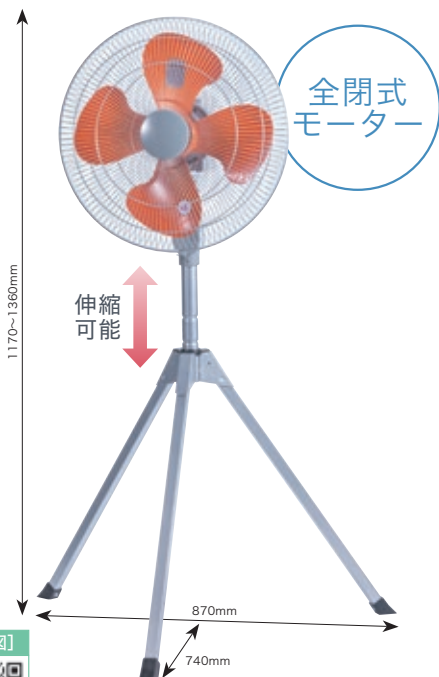

 アース線付  
(丸端子)

 スピナー  
固定式

三脚は折りたたみ可

電 源 単相100V 50/60Hz  
電 流 0.90/1.07A  
消費電力 82/104W  
風 速 310/328m/min  
風 量 159/179m<sup>3</sup>/min  
騒音値 59/62dB  
電源コード 約3m

オプション品  
・45cmアルミ4枚羽根 [IF4-4AS]  
[JAN:4511340121509]

**JANコード:4511340710598**<sup>2</sup>

■ 本体寸法: W870xD740xH1170~1360mm  
■ 質量: 約7kg

50Hz

1時間の電気代  
約2.5円

60Hz

1時間の電気代  
約3.2円全閉式  
モーター伸縮  
可能

[寸法図]

 アース線付  
(丸端子)

 スピナー  
固定式

三脚は折りたたみ可

電 源 単相100V 50/60Hz  
電 流 0.91/1.10A  
消費電力 84/108W  
風 速 266/277m/min  
風 量 151/166m<sup>3</sup>/min  
騒音値 59/62dB  
電源コード 約3m

オプション品  
・45cmプラスチック4枚羽根 [IF4-4RS]  
[JAN:4511340111845]

**JANコード:4511340710628**<sup>2</sup>

■ 本体寸法: W870xD740xH1170~1360mm  
■ 質量: 約7kg

50Hz

1時間の電気代  
約2.6円

60Hz

1時間の電気代  
約3.3円全閉式  
モーター伸縮  
可能

[寸法図]