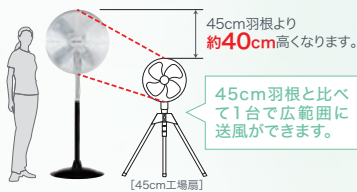

## SBF-60V 60cmビッグファンスタンド式

**50Hz**  
1時間の電気代  
約4.7円

**60Hz**  
1時間の電気代  
約5.6円

- 単相交流 100V
- 羽根 アルミ 4枚 60cm
- 自動首振り ツマミ付
- 首折れ 4段階
- 風量 3段階
- サーマル プロテクター付
- アース線付 (ワニ口クリップ)

電 源 単相100V 50/60Hz  
電 流 1.81/1.87A  
消費電力 150/180W  
風 速 229/263m/min  
風 量 210/240m<sup>3</sup>/min  
騒 音 値 69/72dB  
電源コード 約2.4m

JANコード: 4511340035837<sup>1</sup>

- 本体寸法: W650×D570×H1550~1800mm
  - 質量: 約20kg
- \*防水タイプではありませんので、直接雨水のかかる場所では使用しないでください。

オプション品  
・60cmアルミ4枚羽根 [IF6-4A]  
【JAN: 4511340911803】

JANコード: 4511340005793<sup>1</sup>

- 本体寸法: W595×D605×H1360mm
  - 質量: 約13.5kg
- \*風速・風量は、ファン1台での数値です。  
\*電流・消費電力は、ファン2台を同時に強運転したときの数値です。

オプション品  
・45cmアルミ3枚羽根 [IF4-3A]  
【JAN: 4511340110206】

- 本体寸法: W520×D500×H1080~1300mm
- 質量: 約8kg