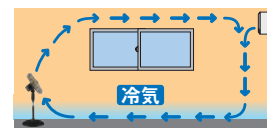

DCF-45V 45cmDCモータースタンド扇

DC(直流)モーターで効率よく運転!

心地よいやわらかな微風からパワフルな強風まで風量調整が無段階! エアコンとの併用で空気をやさしく静かに循環。温度ムラ対策に!

消費電力を大幅に抑えて省エネを実現!

最弱運転時の消費電力	1時間当たりの電気代	微風も可能な低速回転	無音に近い静音性能
約3W	約0.09円	約250min⁻¹	約32dB

一般的なAC(交流)モーターでは難しかった低速回転での制御が可能となりました。
*最弱運転時の値です。

風の“やさしさ”と“静かさ”で心地よい空間を

低速運転でも、羽根が大きいからしっかり空気を動かせます!
回転数を上げればパワフルな強風で一気に温度ムラを解消!