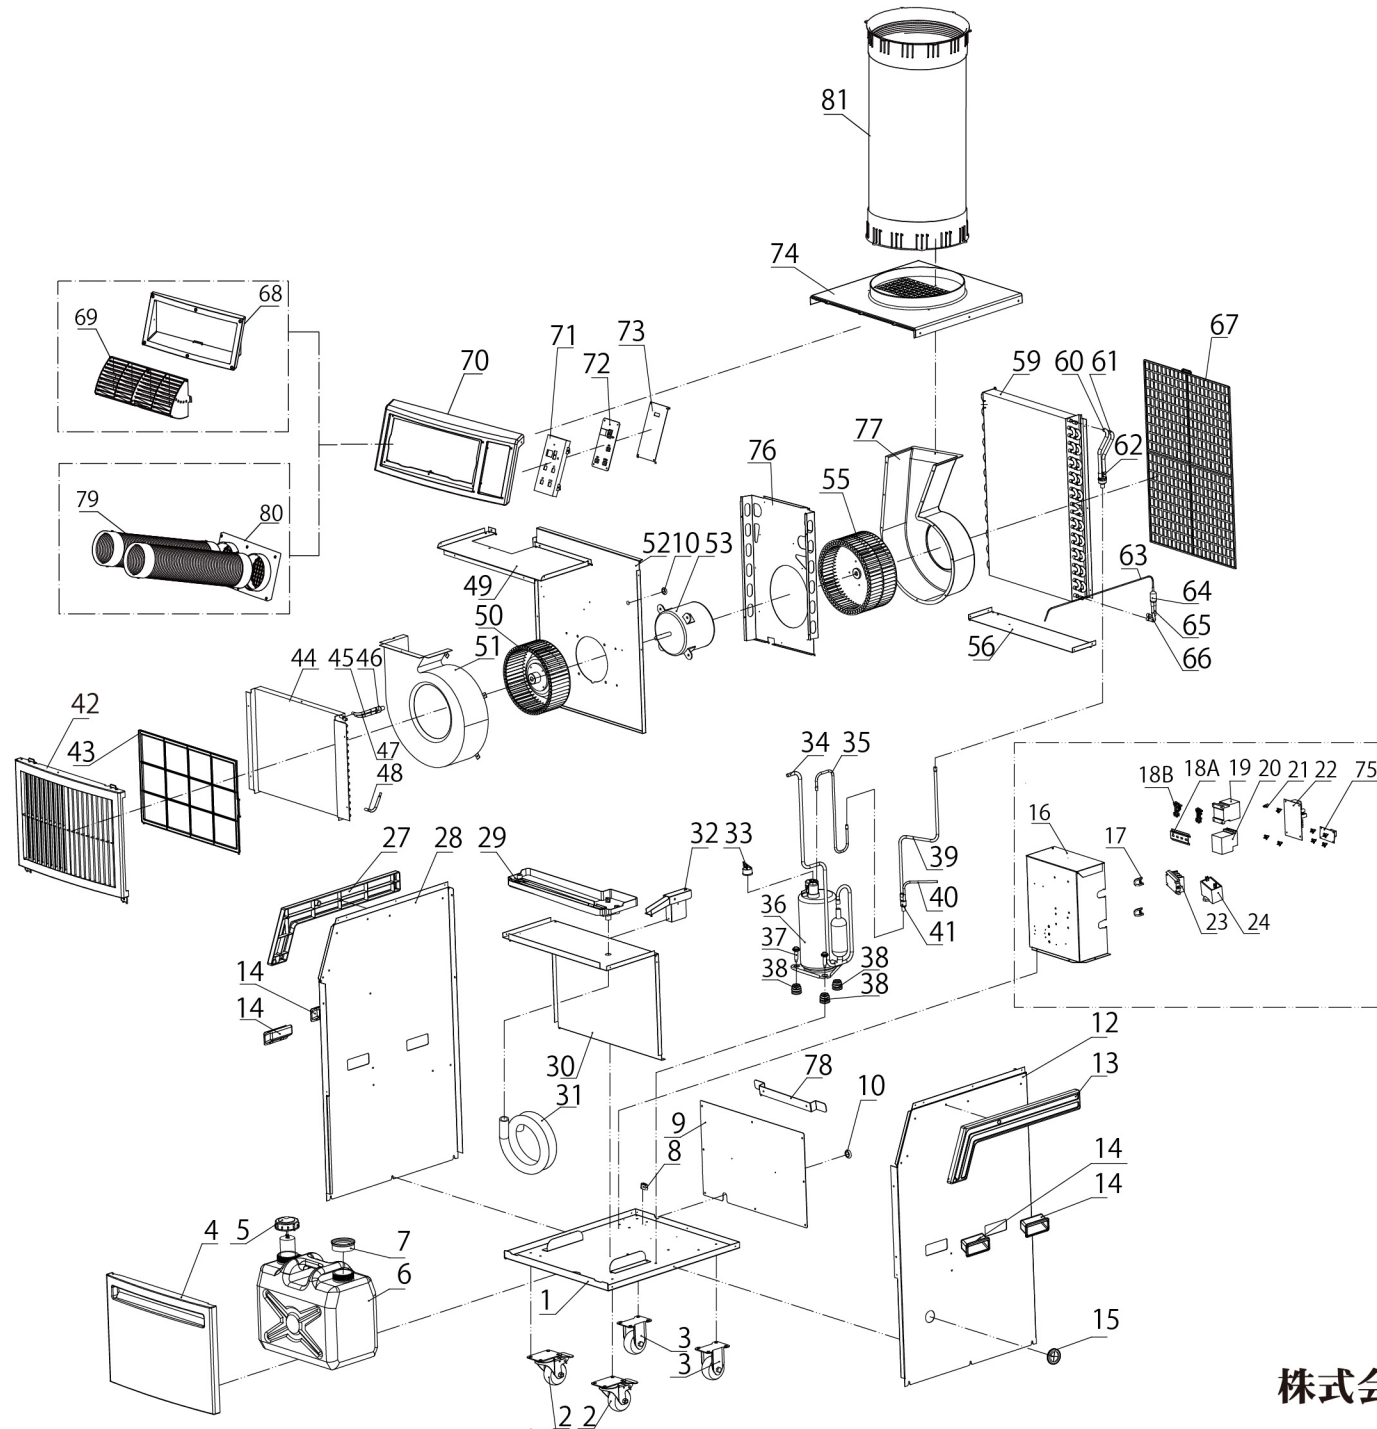

# MAC-30

# 商品型番:MAC-30

部品名	分解図No.	部品名	分解図No.
底板	1	水量検知器	32
ストッパー付き前輪キャスター	2	オーバーロードリレー	33
後輪キャスター	3	フィルターカバー	42
カバー	4	前面フィルター	43
カバー用マグネット	4の一部	冷却ドライヤーカバー	49
フロート	5	冷風用シロッコファン	50
ドレンタンク	6	冷風用シロッコファンカバー	51
ドレン水受けゴムキャップ	7	仕切りプレート	52
電源コード固定具	8	ファンモーター	53
サービスカバー	9	排熱用シロッコファン	55
グロメット	10	中板	56
側板R	12	後面フィルター	67
側板ガードR	13	冷風口ASSY	68,69
取っ手	14	冷風口ベース	70
グロメット	15	スイッチパネルベース	71
サービスボックス	16	スイッチパネル	71に付く
U形コード固定具	17	液晶基板	72
固定レール	18A	液晶基板プレート	73
固定金具	18B	天板	74
継電器	19	パワーリレー	75
過電流リレー (型式:3RU6116-1HBO)	20	排熱用シロッコファンカバーベース	76
基板固定用脚	21	排熱用シロッコファンカバー	77
メイン基板	22	コードフック	78
端子台	23	冷風ダクト	79
ファンモーター用コンデンサー	24	冷風ダクトプレート	80
側板ガードL	27	伸縮タイプ排熱ダクト	81
側板L	28	伸縮タイプ排熱ダクト留めネジ	81用
除湿水受け皿	29	取扱説明書	
ドレンタンクボックス	30	梱包箱	
ドレンホース	31		