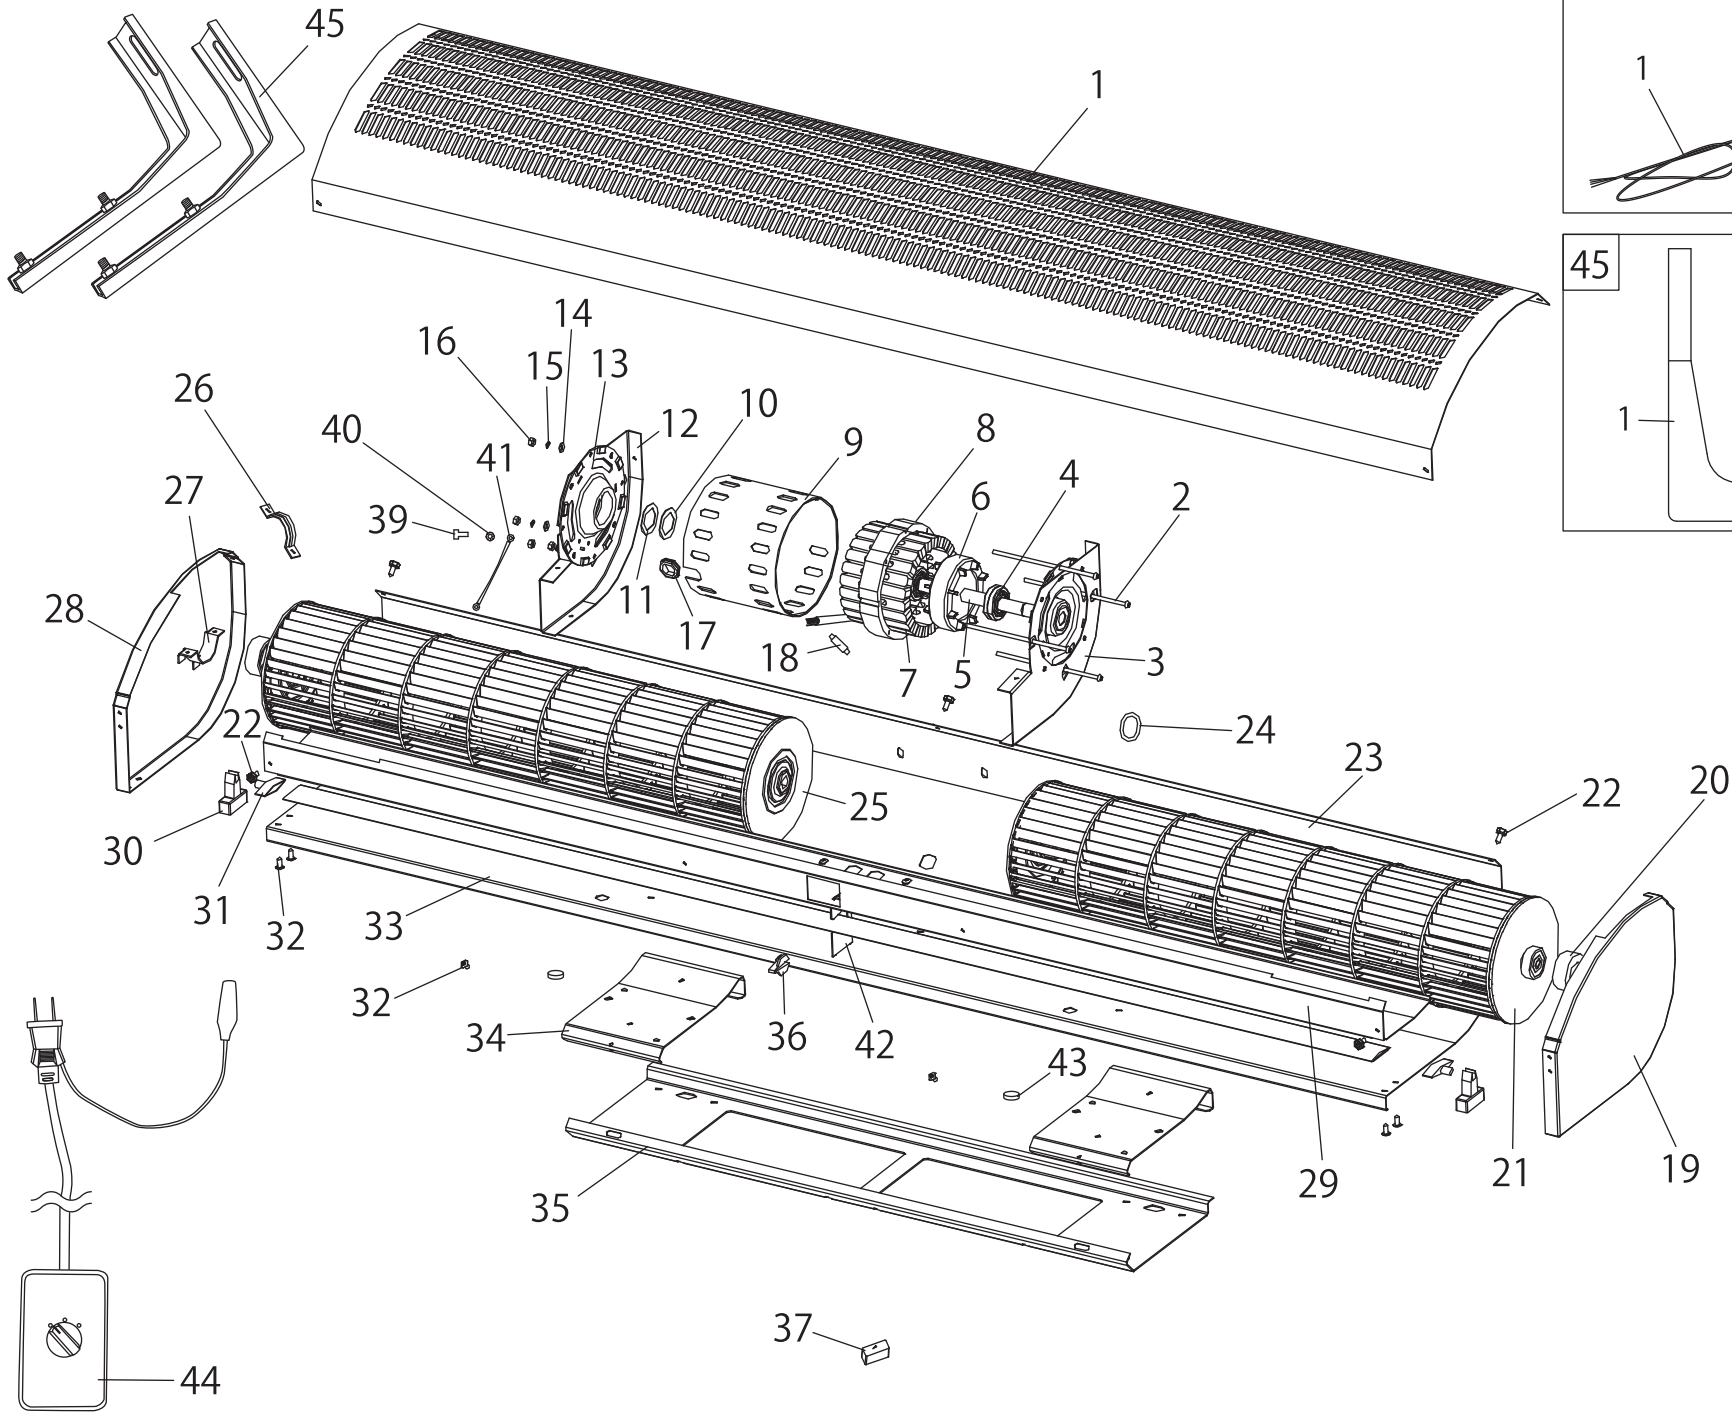

N1200-AC

商品型番 : N1200-AC

部品名	分解図No.	部品名	分解図No.
吸込口カバー	1	アースケーブル	41
モーターASSY	2~18	キャップ	43
ベアリングカバー	20	電源コードB	44-1
ブロワーファンL ※固定ネジ付き	21	接続端子	44-2
ブロワーファン固定ネジ	21用	コード押さえ	44-3
ネジ	22	スイッチボックスカバー	44-4
本体ベース	23,19,27~29,34,42	スイッチツマミ	44-5
電源コード用グロメット	24	スイッチボックス取付金具	44-6
ブロワーファンR ※固定ネジ付き	25	スイッチボックスベース	44-7
ブロワーファン固定ネジ	25用	スイッチ	44-8
ベアリング固定プレート	26	電源コードブッシュ	44-9
ルーバーホルダー	30	電源コードA	44-10
ルーバーファスナーA	31	天吊り用金具	45-1
ネジ ≪固定ネジ≫	32	M8ナット	45-2
ルーバー	33	M8ワッシャー	45-3
壁面設置金具	35	M8スプリングワッシャー	45-4
ルーバーファスナーB	36	木ネジ	付属品
コンデンサー	37	取扱説明書	
アースネジ	39	梱包箱	
歯付きワッシャー	40		