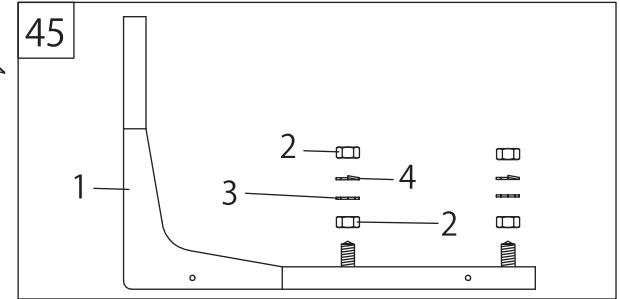

N1200-AC

商品型番 : N1200-AC

部品名	分解図No.	部品名	分解図No.
吸込口カバー	1	アースケーブル	41
モーターASSY	2~18	キャップ	43
ベアリングカバー	20	電源コードB	44-1
ブロワーファンL ※固定ネジ付き	21	接続端子	44-2
ブロワーファン固定ネジ	21用	コード押さえ	44-3
ネジ	22	スイッチボックスカバー	44-4
本体ベース	23,19,27~29,34,42	スイッチツマミ	44-5
電源コード用グロメット	24	スイッチボックス取付金具	44-6
ブロワーファンR ※固定ネジ付き	25	スイッチボックスベース	44-7
ブロワーファン固定ネジ	25用	スイッチ	44-8
ベアリング固定プレート	26	電源コードブッシュ	44-9
ルーバーホルダー	30	電源コードA	44-10
ルーバーファスナーA	31	天吊り用金具	45-1
ネジ ≪固定ネジ≫	32	M8ナット	45-2
ルーバー	33	M8ワッシャー	45-3
壁面設置金具	35	M8スプリングワッシャー	45-4
ルーバーファスナーB	36	木ネジ	付属品
コンデンサー	37	取扱説明書	
アースネジ	39	梱包箱	
歯付きワッシャー	40		