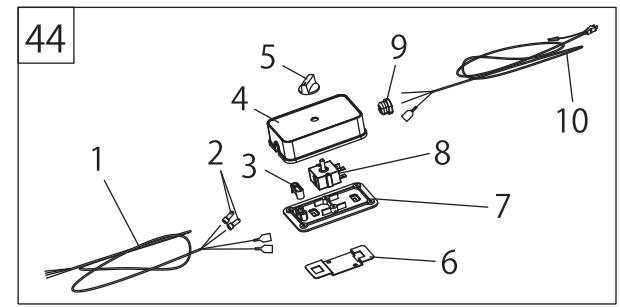

N1200-AC

商品型番 : N1200-AC

部品名	分解図No.	部品名	分解図No.
吸込口カバー	1	アースケーブル	41
モーターASSY	2~18	キャップ	43
ベアリングカバー	20	電源コードB	44-1
ブロワーファンL ※固定ネジ付き	21	接続端子	44-2
ブロワーファン固定ネジ	21用	コード押さえ	44-3
ネジ	22	スイッチボックスカバー	44-4
本体ベース	23,19,27~29,34,42	スイッチツマミ	44-5
電源コード用グロメット	24	スイッチボックス取付金具	44-6
ブロワーファンR ※固定ネジ付き	25	スイッチボックスベース	44-7
ブロワーファン固定ネジ	25用	スイッチ	44-8
ベアリング固定プレート	26	電源コードブッシュ	44-9
ルーバーホルダー	30	電源コードA	44-10
ルーバーファスナーA	31	天吊り用金具	45-1
ネジ ≪固定ネジ≫	32	M8ナット	45-2
ルーバー	33	M8ワッシャー	45-3
壁面設置金具	35	M8スプリングワッシャー	45-4
ルーバーファスナーB	36	木ネジ	付属品
コンデンサー	37	取扱説明書	
アースネジ	39	梱包箱	
歯付きワッシャー	40		