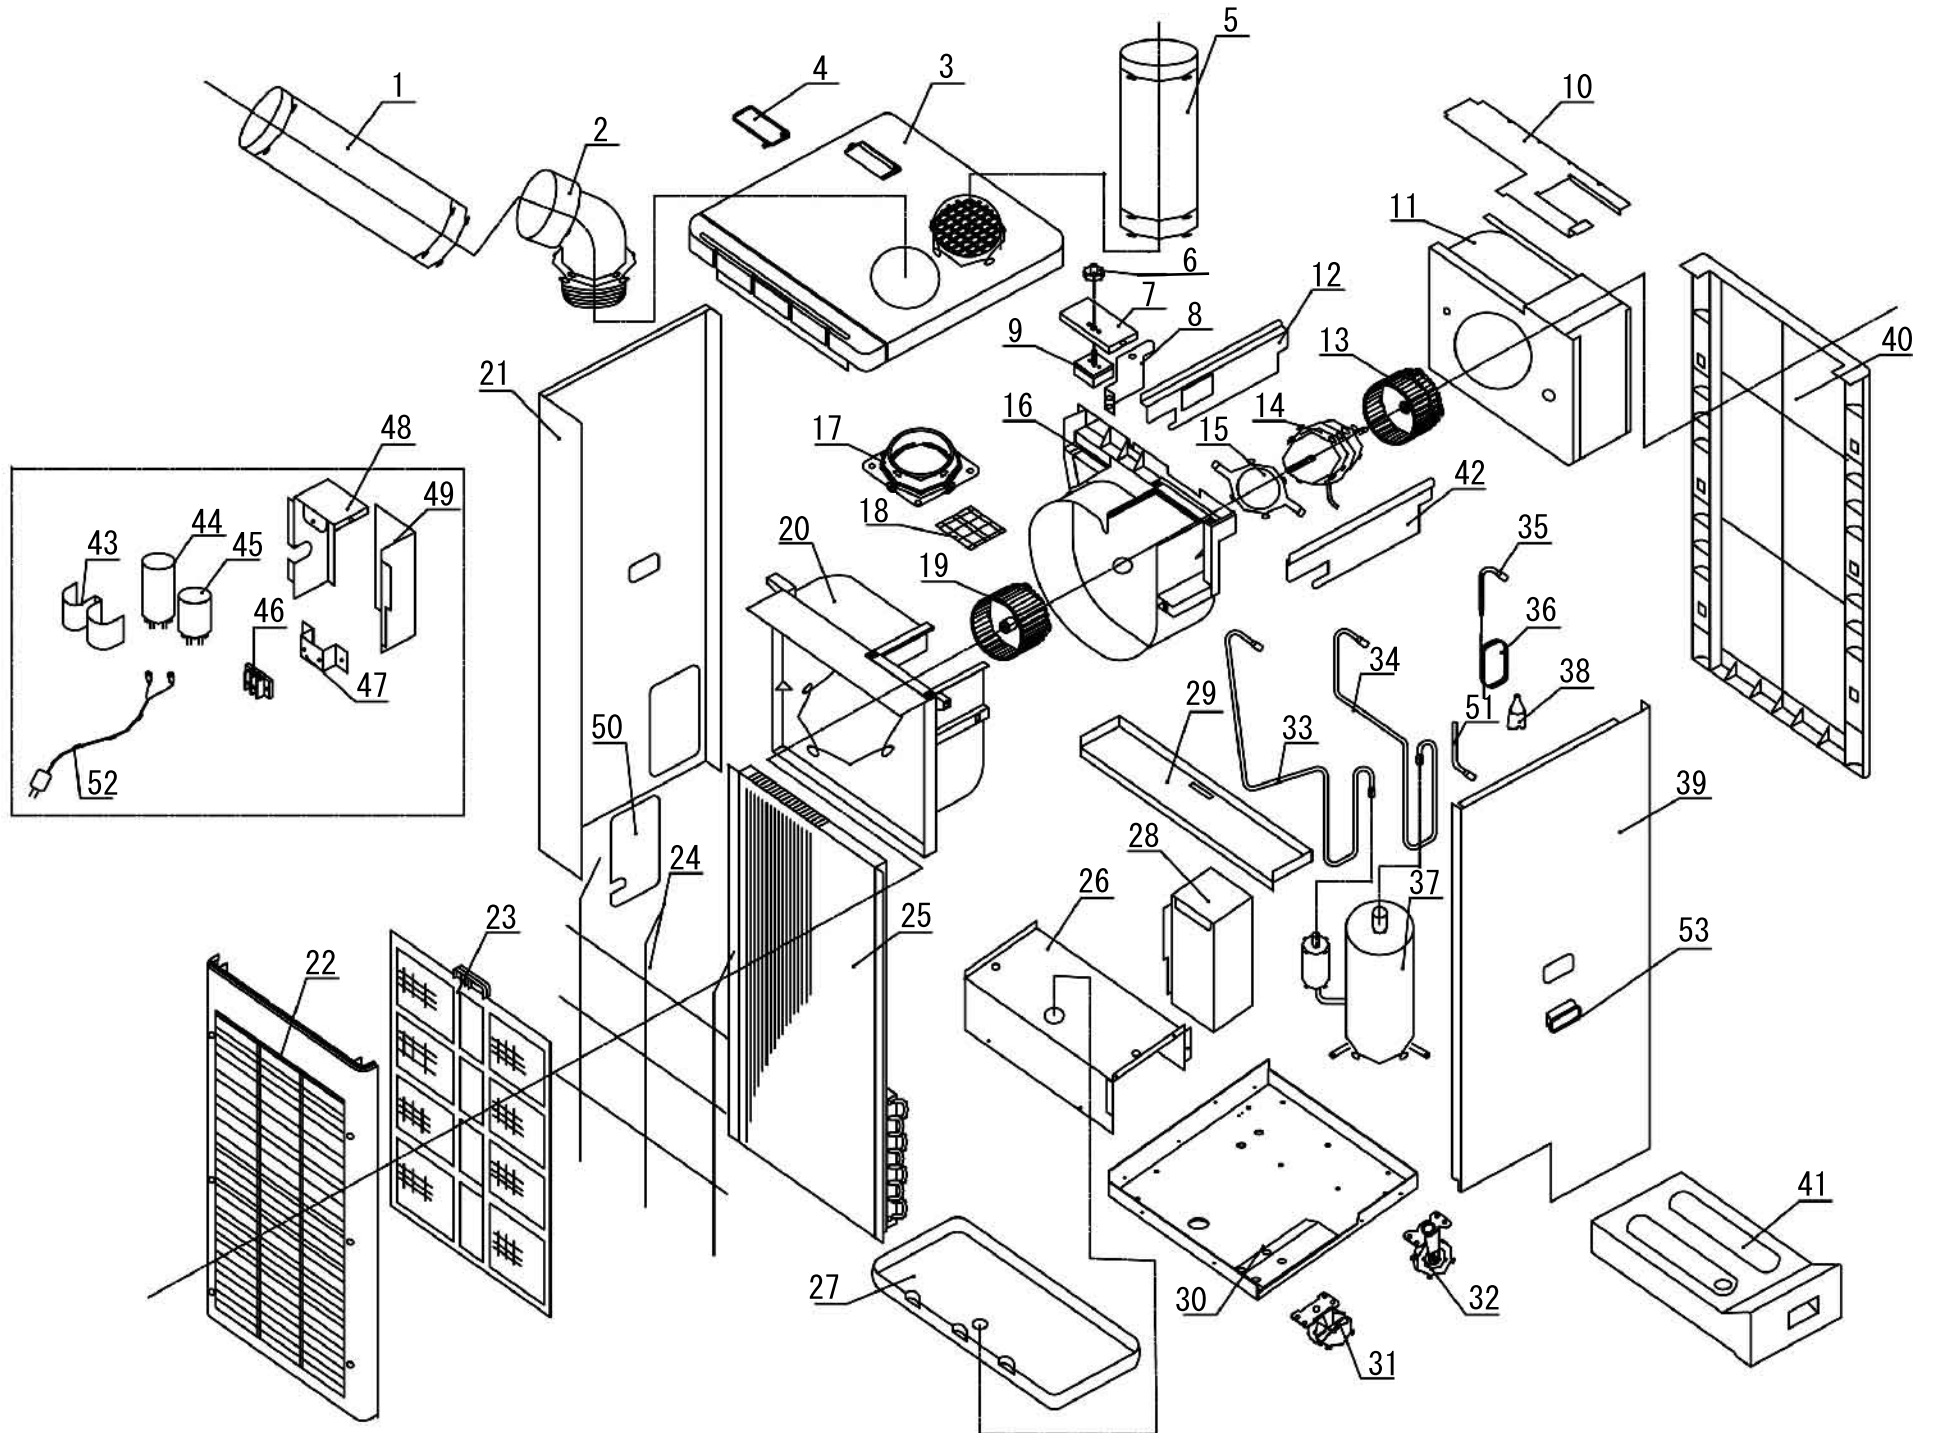

# スポットクーラー排熱ダクト付き

分解図No.	部品名	分解図No.	部品名
1	冷風ダクト	28	サービスボックス
2	冷風ダクト用エルボ	29	冷風用シロッコファンケース下ステー
3	天板	30	底板
4	スイッチカバー	31	ストッパー付きキャスター
5	排熱ダクト	32	キャスター
6	運転スイッチつまみ	37の一部	オーバーロードリレー
7	スイッチベース	39	右側板
8	スイッチベースステー	40	後カバー
9	ロータリースイッチ	41	ドレンタンク
10	排熱口カバー	42	右側サイドステー
11	排熱用シロッコファンケース	43	コンデンサー留めバンド
12	左側サイドステー	44	コンプレッサー用コンデンサー
13	排熱用シロッコファン	45	モーター用コンデンサー
14	モーター	46	ターミナル
15	モーターステー	47	ターミナル台
16	冷風用シロッコファンケース	48	サービスボックスベース
17	エルボ取り付けプレート	49	サービスボックスカバー
18	冷風口ガード	50	サービスカバー
19	冷風用シロッコファン	52	電源コード
20	冷風用シロッコファンカバー	53	取っ手
21	左側板		ドレンホース
22	フィルターカバー		電源コード留め ※固定ネジ付き
23	フィルター		グロメット
24	ドライヤーガード		取扱説明書
26	ドレンタンクボックス		梱包箱
27	除湿水受け皿		