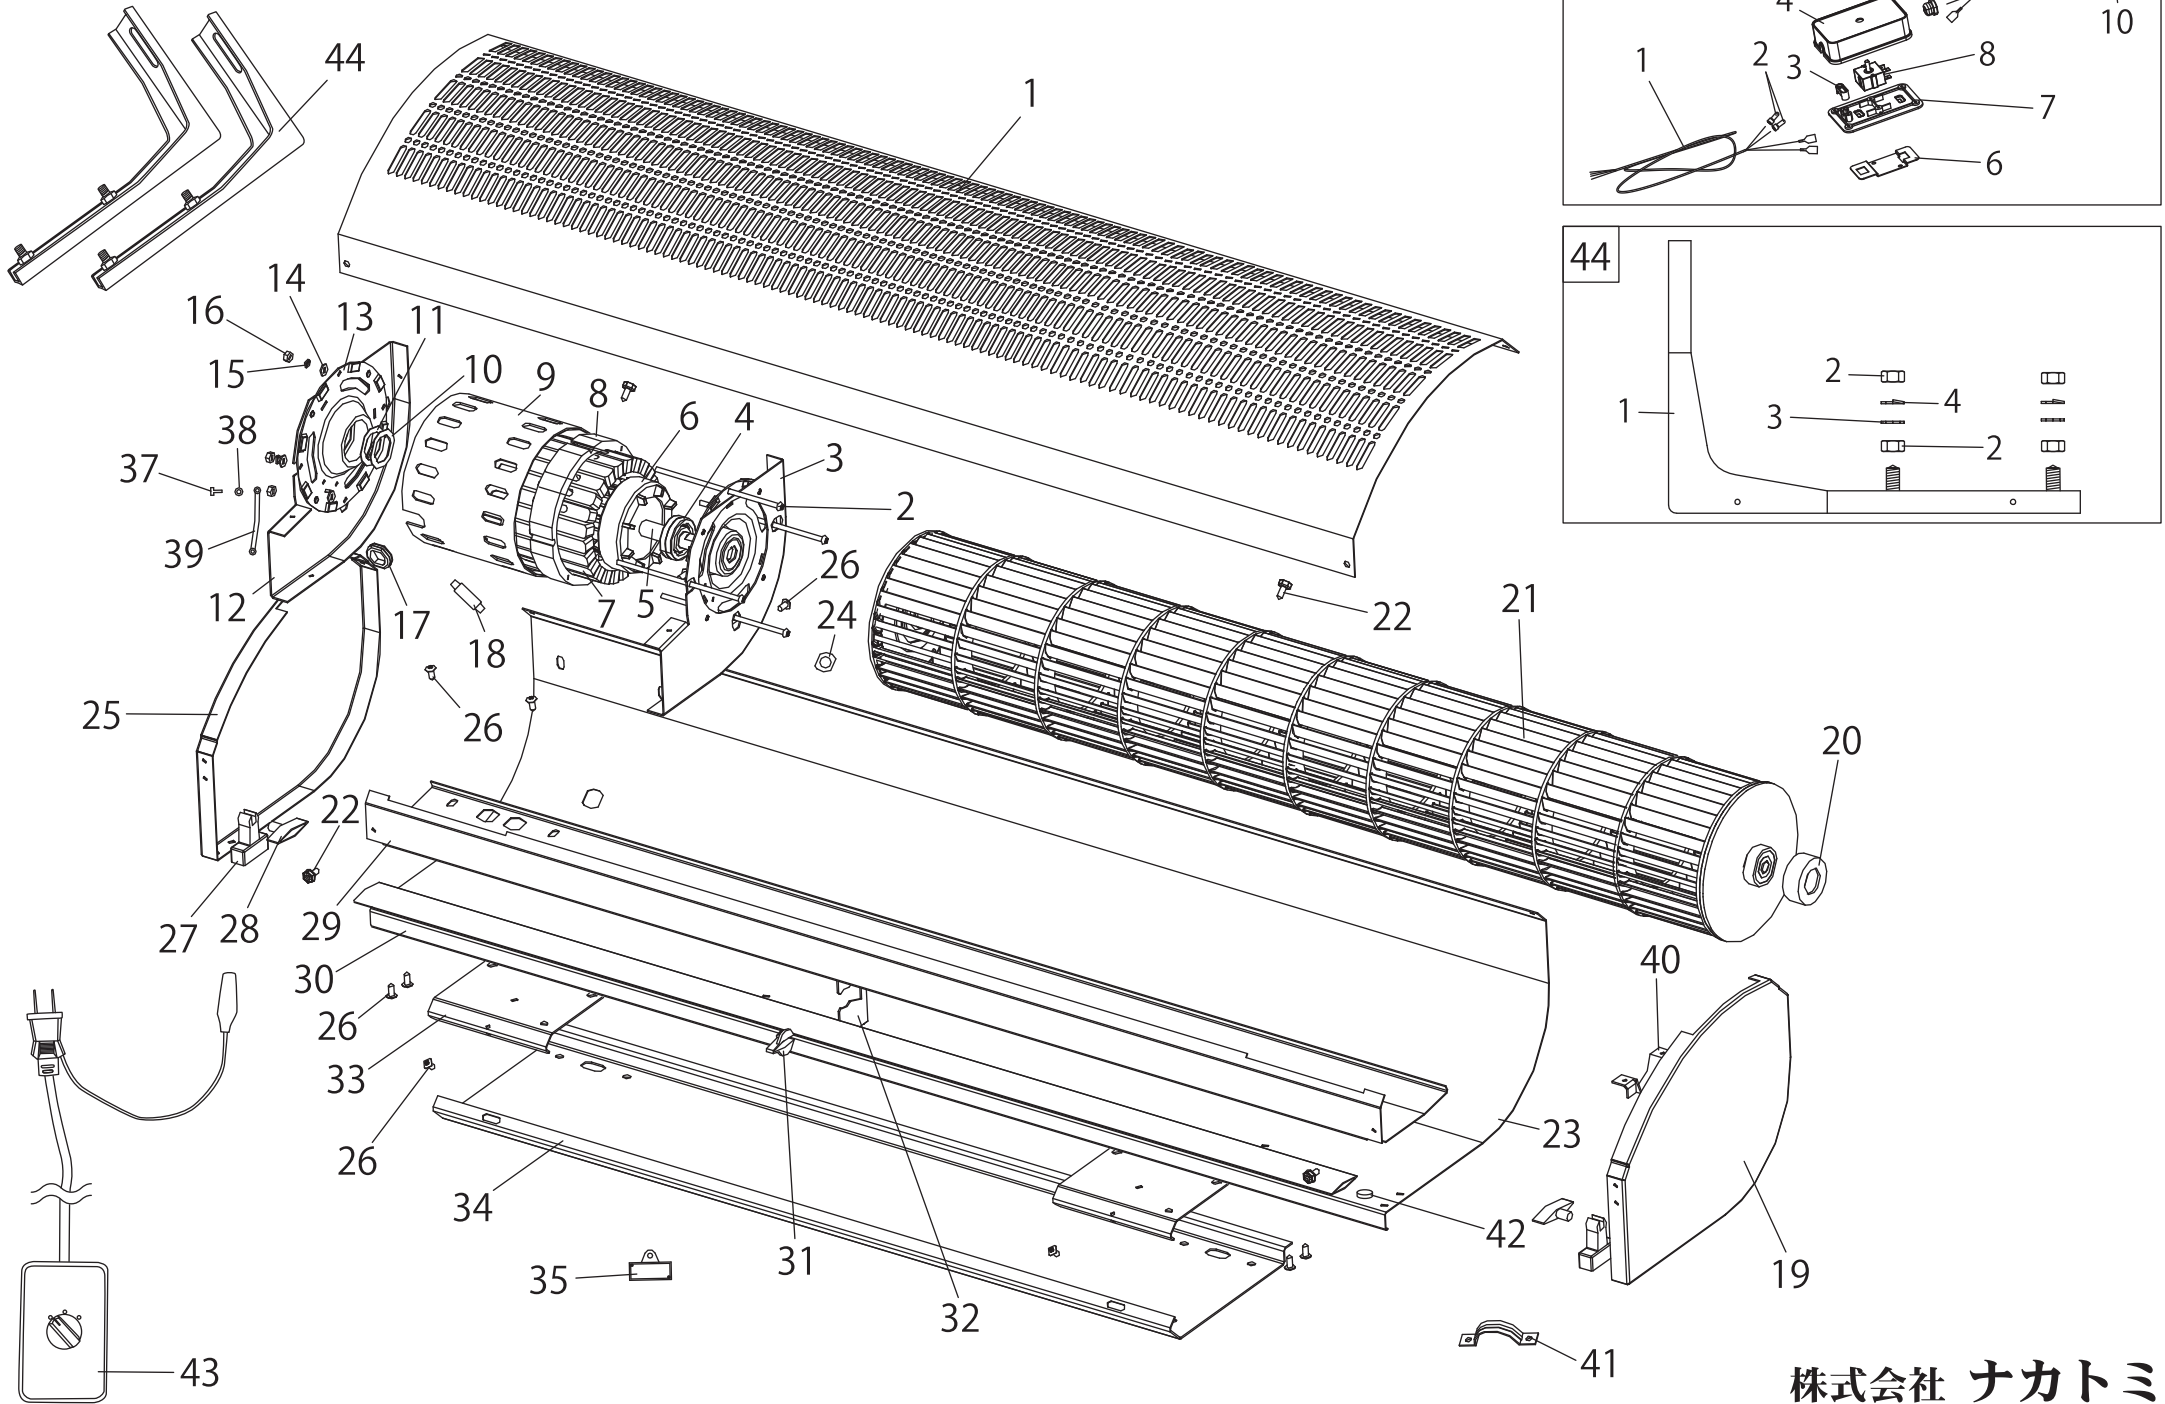

N900-AC

商品型番 : N900-AC

部品名	分解図No.	部品名	分解図No.
吸込口カバー	1	キャップ	42
モーターASSY	2~18	電源コードB	43-1
ベアリングカバー	20	接続端子	43-2
ブロワーファン	21	コード押さえ	43-3
ブロワーファン固定ネジ	21用	スイッチボックスカバー	43-4
ネジ	22	スイッチツマミ	43-5
本体ベース	23,19,25,29,32,33,40	スイッチボックス取付金具	43-6
電源コード用グロメット	24	スイッチボックスベース	43-7
ネジ 《固定ネジ》	26	スイッチ	43-8
ルーバーホルダー	27	電源コードブッシュ	43-9
ルーバーファスナーA	28	電源コードA	43-10
ルーバー	30	天吊り用金具	44-1
ルーバーファスナーB	31	M8ナット	44-2
壁面設置金具	34	M8ワッシャー	44-3
コンデンサー	35	M8スプリングワッシャー	44-4
アースネジ	37	木ネジ	付属品
歯付きワッシャー	38	取扱説明書	
アースケーブル	39	梱包箱	
ベアリング固定プレート	41		