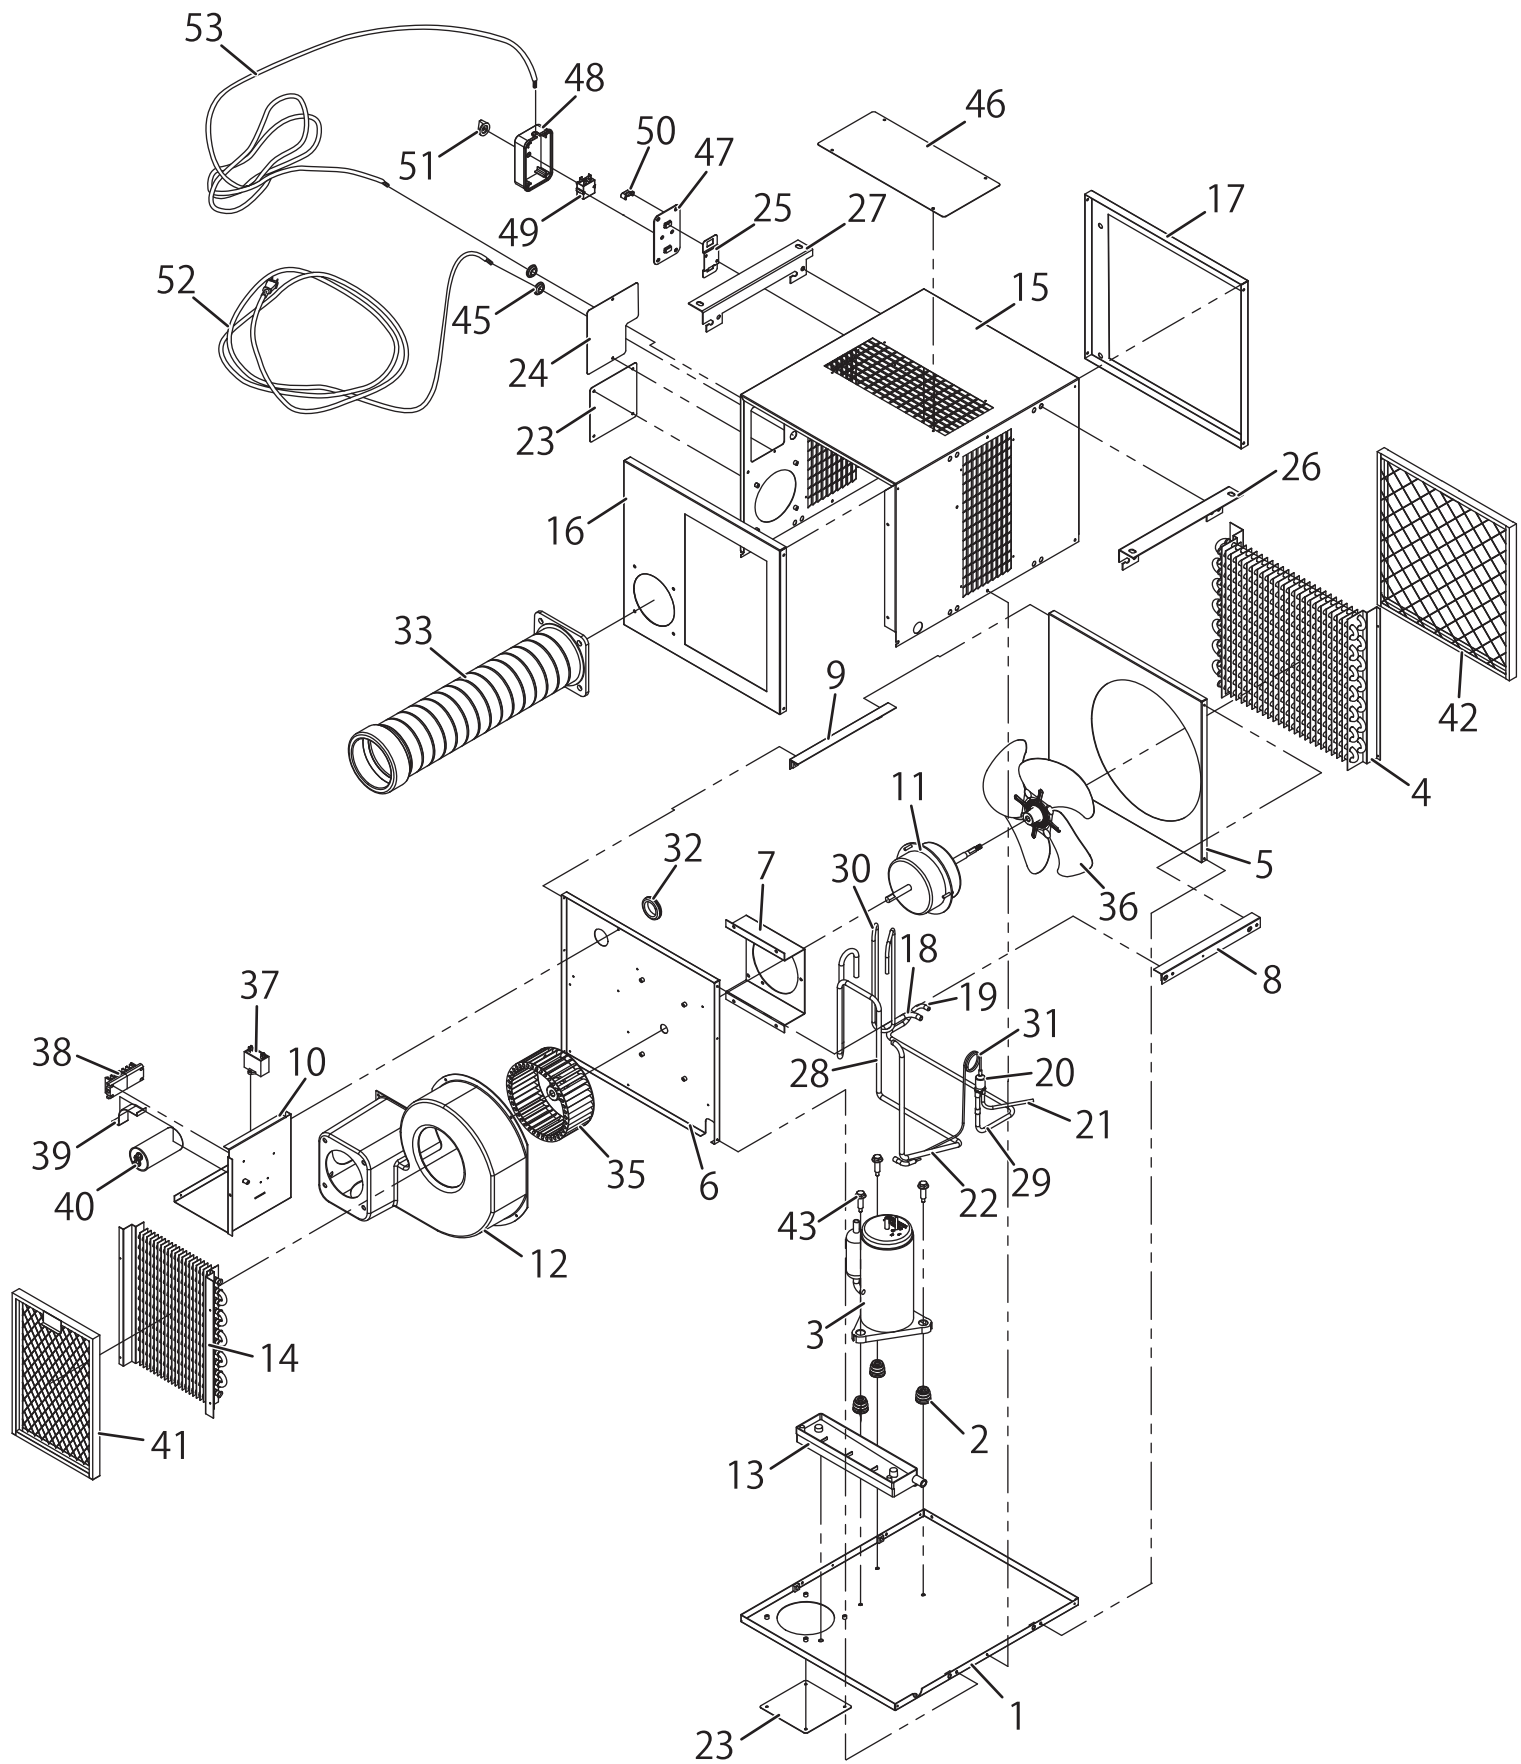

SAC-2500C

商品型番: SAC-2500C

分解図No.	部品名
1	底板
2	コンプレッサー用ゴム足
5	オリフィスプレート
6	シロッコファンカバー
7	モーターベース
8	上部ステーA
9	上部ステーB
10	サービスボックスベース
11	モーターASSY
12	シロッコファンケース
13	除湿水受け皿
15	本体カバー
16	前フレーム
17	後フレーム
23	冷風口カバー ※断熱材付き
23用	冷風口カバー取付ネジ
24	サービスカバー
25	スイッチボックス取付金具
25用	スイッチボックス取付金具取付ネジ
26	取付金具R
27	取付金具L
26,27用	取付金具用ボルト
26,27用	取付金具用平ワッシャー
26,27用	取付金具用スプリングワッシャー
32	グロメット
33	冷風ダクト
33用	冷風ダクト取付ネジ
35	シロッコファン
36	アルミファン
37	モーター用コンデンサー
38	ターミナル
39	コンプレッサー用コンデンサ留めバンド
40	コンプレッサー用コンデンサー
41	前フィルター
42	後フィルター
43	コンプレッサー固定ボルト
45	電源コードグロメット
46	排熱口カバー
46用	排熱口カバー取付ネジ
47	スイッチボックスカバーベース
48	スイッチボックスカバー
49	スイッチ
50	コード押さえ
51	スイッチつまみ
52	電源コード
53	スイッチコード