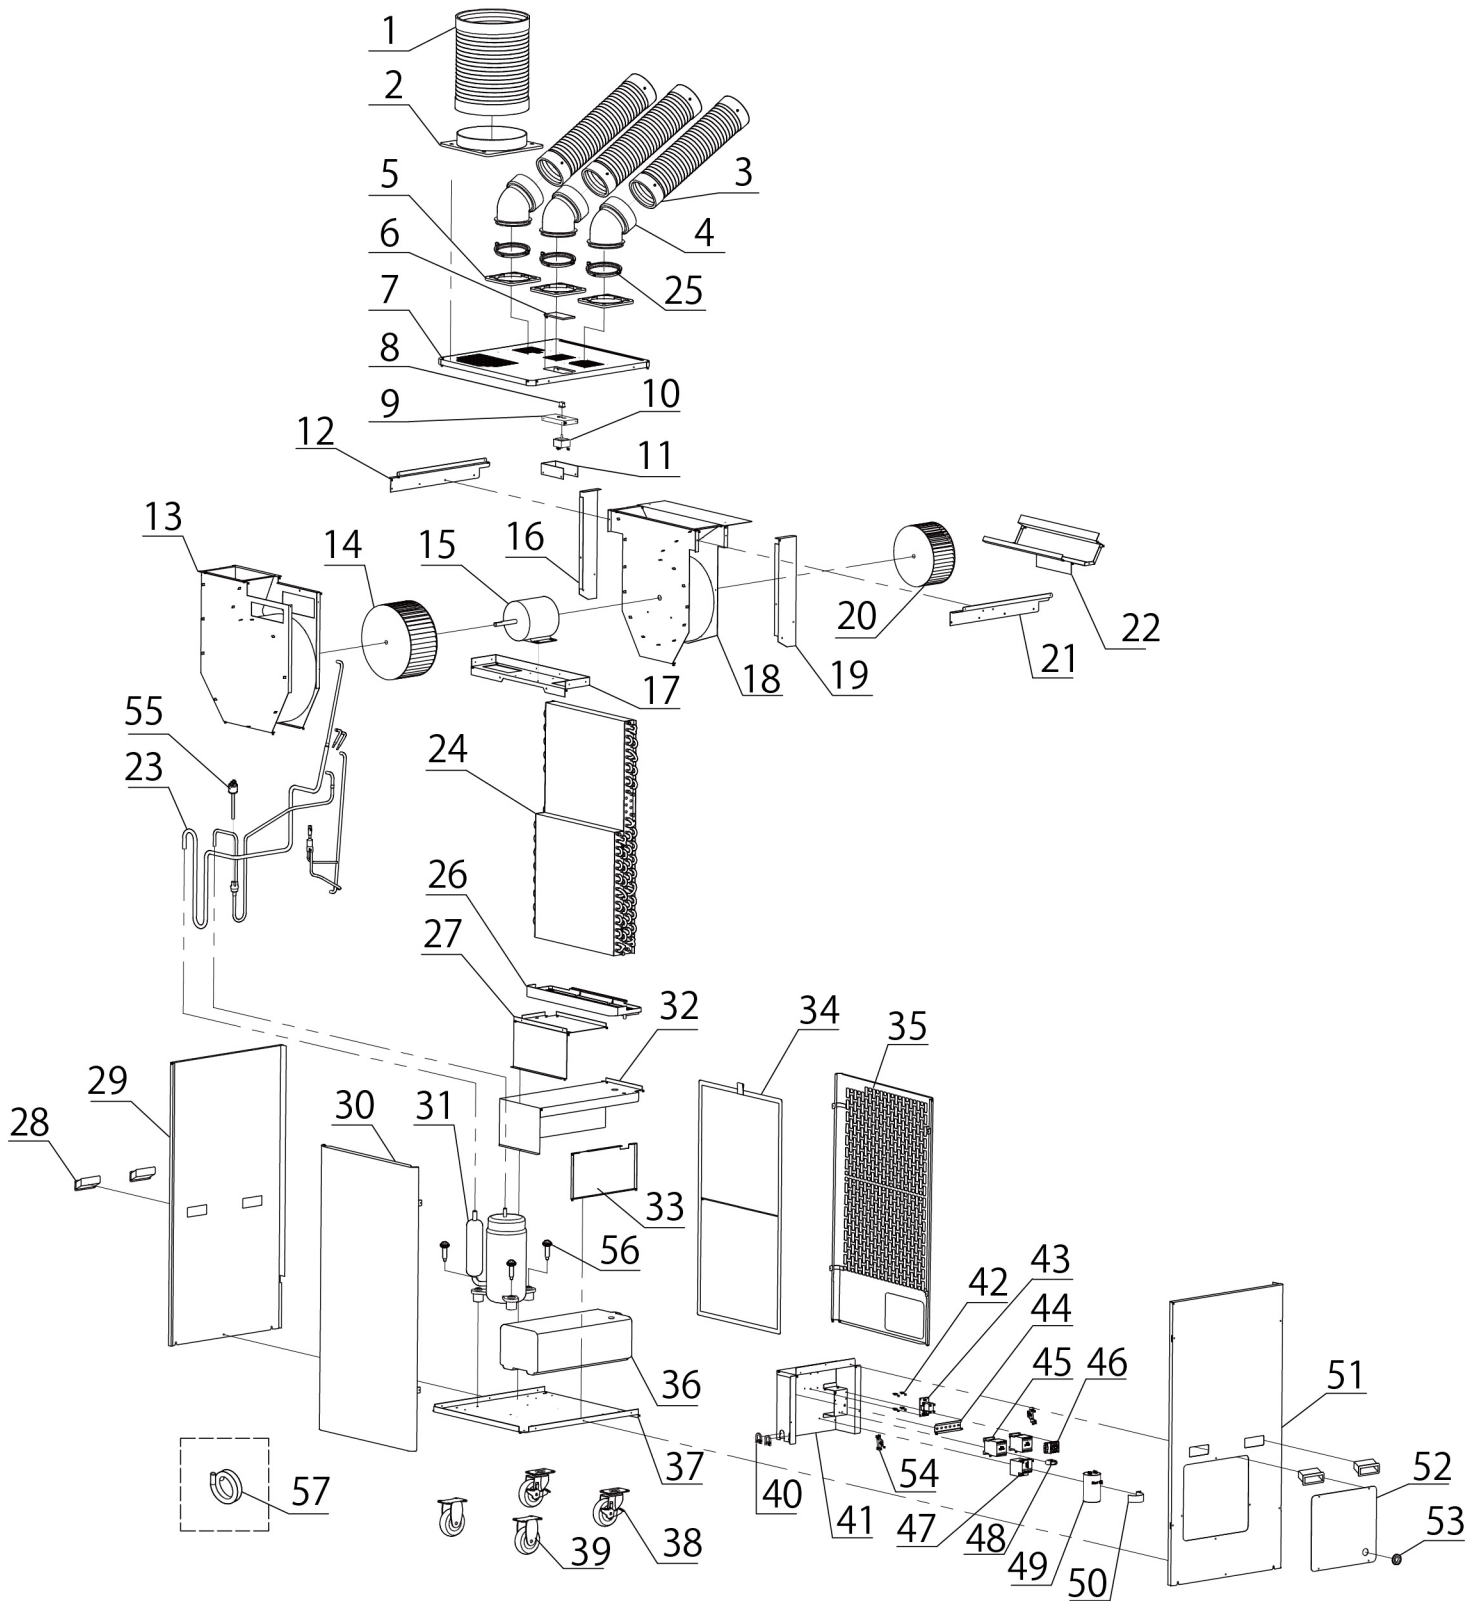

SAC-6500N

商品型番:SAC-6500N

分解図No.	部品名	備考
1	排熱ダクト	
2	排熱ダクト取付プレート	
3	冷風ダクト	
4	冷風ダクト用エルボ	
5、25	ワンタッチ脱着リング付き取付プレート	
6	スイッチカバー	
7	天板	
8	スイッチツマミ	
9	スイッチベース	
10	ロータリースイッチ	
11	スイッチベースステー	
12	サイドステーR	
13	排熱シロッコファンケース	
14	排熱用シロッコファン	
15	送風モーター	
16	冷風側ステーR	
17	送風モーターステー	
18	冷風用シロッコファンケース	
19	冷風側ステーL	
20	冷風用シロッコファン	
21	サイドステーL	
22	吸込み側プレートASSY	
26	除湿水受け皿	
27	除湿水受け皿ベースA	
28	取手	
29	側板R	
30	後面板	
32	除湿水受け皿ベースB	
33	タンク収納カバー	
34	フィルター	
35	前面板	
36	ドレンタンク(12L)	
37	底板	
38	ロック付きキャスター	
39	キャスター	
40	U形コード固定具	
41	サービスボックス	
42	基板固定用脚	
43	逆相防止リレー	
44	固定レール	
45	継電器(コンプレッサー/送風モーター)	
46	端子台	
47	過電流リレー	
48	電源コード固定具	
49	送風モーター用コンデンサー	
50	コンデンサー留めバンド	
51	左側板	
52	サービスカバー	
53	グロメット	
54	固定金具	

商品型番 : SAC-6500N

分解図No.	部品名	備考
57	ドレンホース	
	取扱説明書	
	梱包箱	