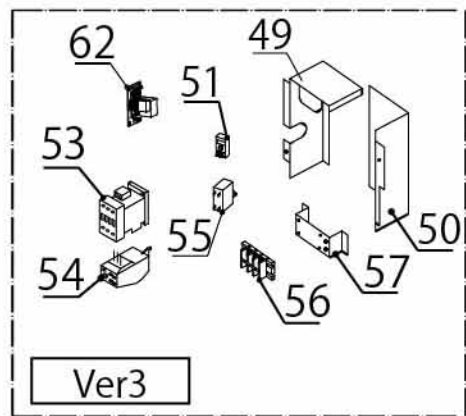

# SPC-407T

## 商品型番:SPC-407T

分解図No.	部品名
1	冷風ダクト
2	冷風ダクト用エルボ
3	スイッチカバー
4	天板
5	排熱ダクト
6	首振り装置カバー
7	エルボ取付リング
7,8,9,10	首振り装置ASSY
11	首振りモーター
12	冷風口ガード
13	首振りスイッチ
14	電源スイッチ
15	スイッチベース
16	スイッチベースステー
17	左側サイドステー
18	後カバー
19	排熱口カバー
20	排熱用シロッコファンケース
21	排熱用シロッコファン
22	モーター
23	モーターステー
24	右側サイドステー
25	冷風用シロッコファンケース
26	冷風用シロッコファン
27	冷風用シロッコファンカバー
31	ドライヤーガード
32	フィルター
33	フィルターカバー
34	左側板
35	サービスカバー
36	冷風用シロッコファンケース下ステー
39の一部	オーバーロードリレー
40	サービスボックス
41	除湿水受け皿
42	ドレンタンクボックス
43	底板
44	ストッパー付きキャスター
45	キャスター
46	右側板
47	ドレンタンク
48	取っ手
49	サービスボックスベース
50	サービスボックスカバー
51	安定器
52	基盤
53	継電器
54	過電流リレー
55	モーター用コンデンサー
56	端子台
57	端子台ベース

## 商品型番:SPC-407T

分解図No.	部品名
58	風量スイッチ
60	グロメット
61	電源コード留め ※固定ネジ付き
62	逆送防止リレー
	ドレンホース
	取扱説明書
	梱包箱