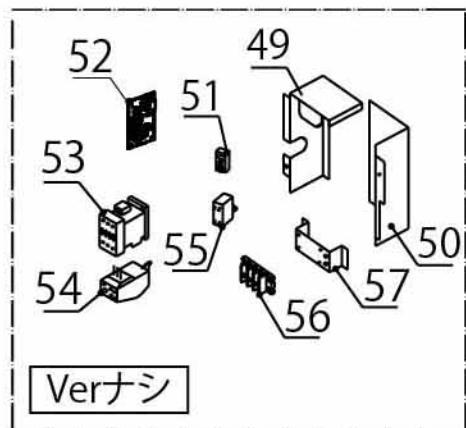

# SPC-407T

## 商品型番:SPC-407T

分解図No.	部品名
1	冷風ダクト
2	冷風ダクト用エルボ
3	スイッチカバー
4	天板
5	排熱ダクト
6	首振り装置カバー
7	エルボ取付リング
7,8,9,10	首振り装置ASSY
11	首振りモーター
12	冷風口ガード
13	首振りスイッチ
14	電源スイッチ
15	スイッチベース
16	スイッチベースステー
17	左側サイドステー
18	後カバー
19	排熱口カバー
20	排熱用シロッコファンケース
21	排熱用シロッコファン
22	モーター
23	モーターステー
24	右側サイドステー
25	冷風用シロッコファンケース
26	冷風用シロッコファン
27	冷風用シロッコファンカバー
31	ドライヤーガード
32	フィルター
33	フィルターカバー
34	左側板
35	サービスカバー
36	冷風用シロッコファンケース下ステー
39の一部	オーバーロードリレー
40	サービスボックス
41	除湿水受け皿
42	ドレンタンクボックス
43	底板
44	ストッパー付きキャスター
45	キャスター
46	右側板
47	ドレンタンク
48	取っ手
49	サービスボックスベース
50	サービスボックスカバー
51	安定器
52	基盤
53	継電器
54	過電流リレー
55	モーター用コンデンサー
56	端子台
57	端子台ベース

## 商品型番:SPC-407T

分解図No.	部品名
58	風量スイッチ
60	グロメット
61	電源コード留め ※固定ネジ付き
62	逆送防止リレー
	ドレンホース
	取扱説明書
	梱包箱