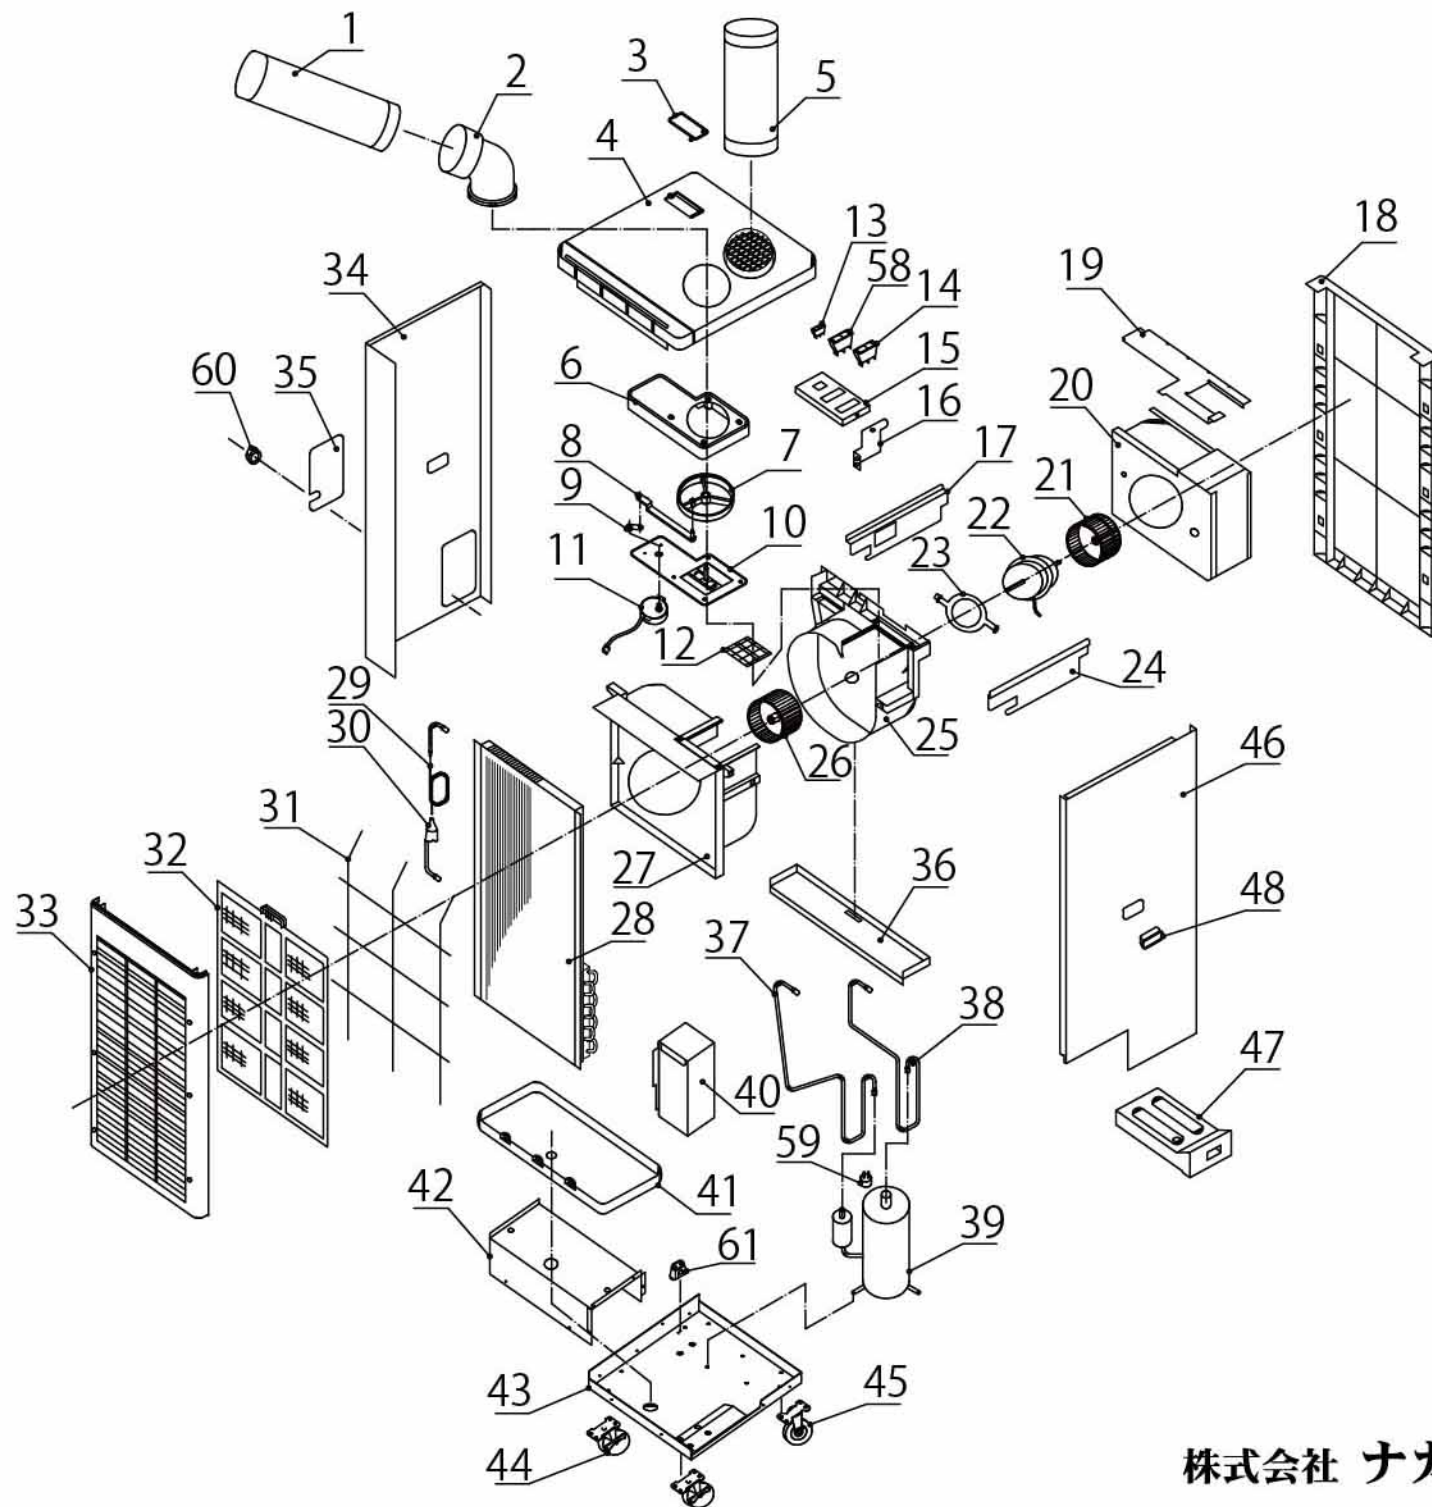

# SPC-407T

## 商品型番:SPC-407T

分解図No.	部品名
1	冷風ダクト
2	冷風ダクト用エルボ
3	スイッチカバー
4	天板
5	排熱ダクト
6	首振り装置カバー
7	エルボ取付リング
7,8,9,10	首振り装置ASSY
11	首振りモーター
12	冷風口ガード
13	首振りスイッチ
14	電源スイッチ
15	スイッチベース
16	スイッチベースステー
17	左側サイドステー
18	後カバー
19	排熱口カバー
20	排熱用シロッコファンケース
21	排熱用シロッコファン
22	モーター
23	モーターステー
24	右側サイドステー
25	冷風用シロッコファンケース
26	冷風用シロッコファン
27	冷風用シロッコファンカバー
31	ドライヤーガード
32	フィルター
33	フィルターカバー
34	左側板
35	サービスカバー
36	冷風用シロッコファンケース下ステー
39の一部	オーバーロードリレー
40	サービスボックス
41	除湿水受け皿
42	ドレンタンクボックス
43	底板
44	ストッパー付きキャスター
45	キャスター
46	右側板
47	ドレンタンク
48	取っ手
49	サービスボックスベース
50	サービスボックスカバー
51	安定器
52	基盤
53	継電器
54	過電流リレー
55	モーター用コンデンサー
56	端子台
57	端子台ベース

## 商品型番:SPC-407T

分解図No.	部品名
58	風量スイッチ
60	グロメット
61	電源コード留め ※固定ネジ付き
62	逆送防止リレー
	ドレンホース
	取扱説明書
	梱包箱