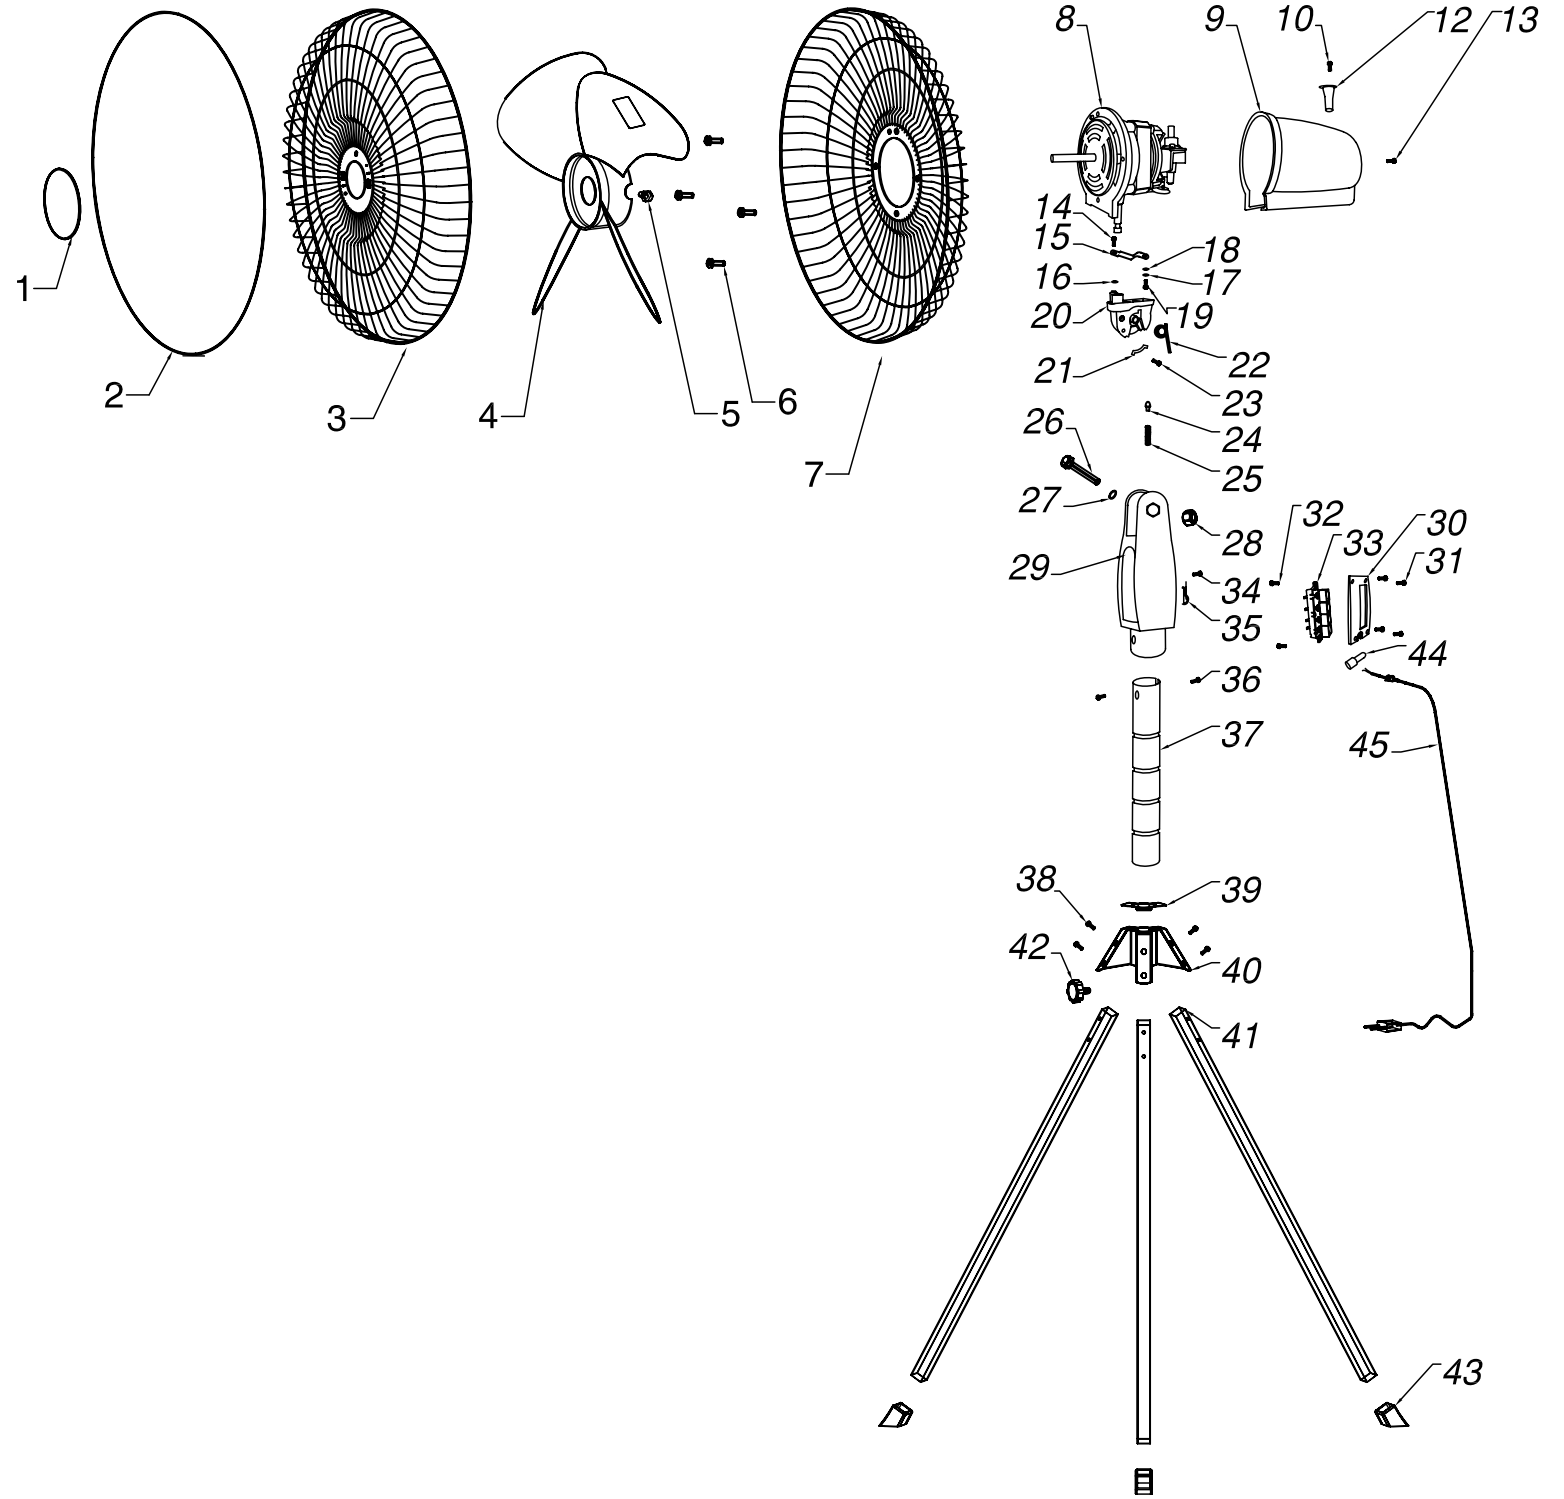

開放式スタンド扇

商品型番:OPF-45S

分解図No.	部品名
1	ガードキャップ
2	ガードリング ※留めネジ付き
2の一部	ガードリング留めネジ
3	前ガード
4,5	羽根 ※固定ネジ付き
5	羽根固定ネジ
6	後ガード固定ネジ
7	後ガード
8~35,44,45	ヘッドASSY
8	モーターASSY
8の一部	首振りギヤボックス
8の一部	コンデンサー
9	モーターカバー
10	首振りツマミ取り付けネジ
12	首振りツマミ
13	モーターカバー取り付けネジ
14	首振りステータ本体側ネジ
15	首振りステータ
16	首振りステータ本体側ワッシャー
17	首振りステータギヤボックス側ワッシャー
18	首振りステータギヤボックス側ワッシャー
19	首振りステータギヤボックス側ネジ
20	ネックピース
21	首折れ固定金具
22	ネックピーススプリング
23	ネックピース部ネジ
24	首折れ固定ピン
25	首折れ固定ピン部スプリング
26	ネックピース固定ボルト
27	ネックピース固定スプリングワッシャー
28	ネックピース固定ナット
29	スイッチボックス
30	スイッチカバー
31	スイッチカバー固定ネジ
32	スイッチ固定ネジ
33	スイッチ
34	コード留め固定ネジ
35	コード留め
36	ヘッドASSY留めネジ
37	スライドパイプ
38	三脚留めネジ
39	三脚留め具キャップ
40	三脚留め具
41,43	三脚 ※脚ゴム付き
42	高さ調整ノブ
43	脚ゴム
44	配線接続端子
45	電源コード
	取扱説明書
	梱包箱