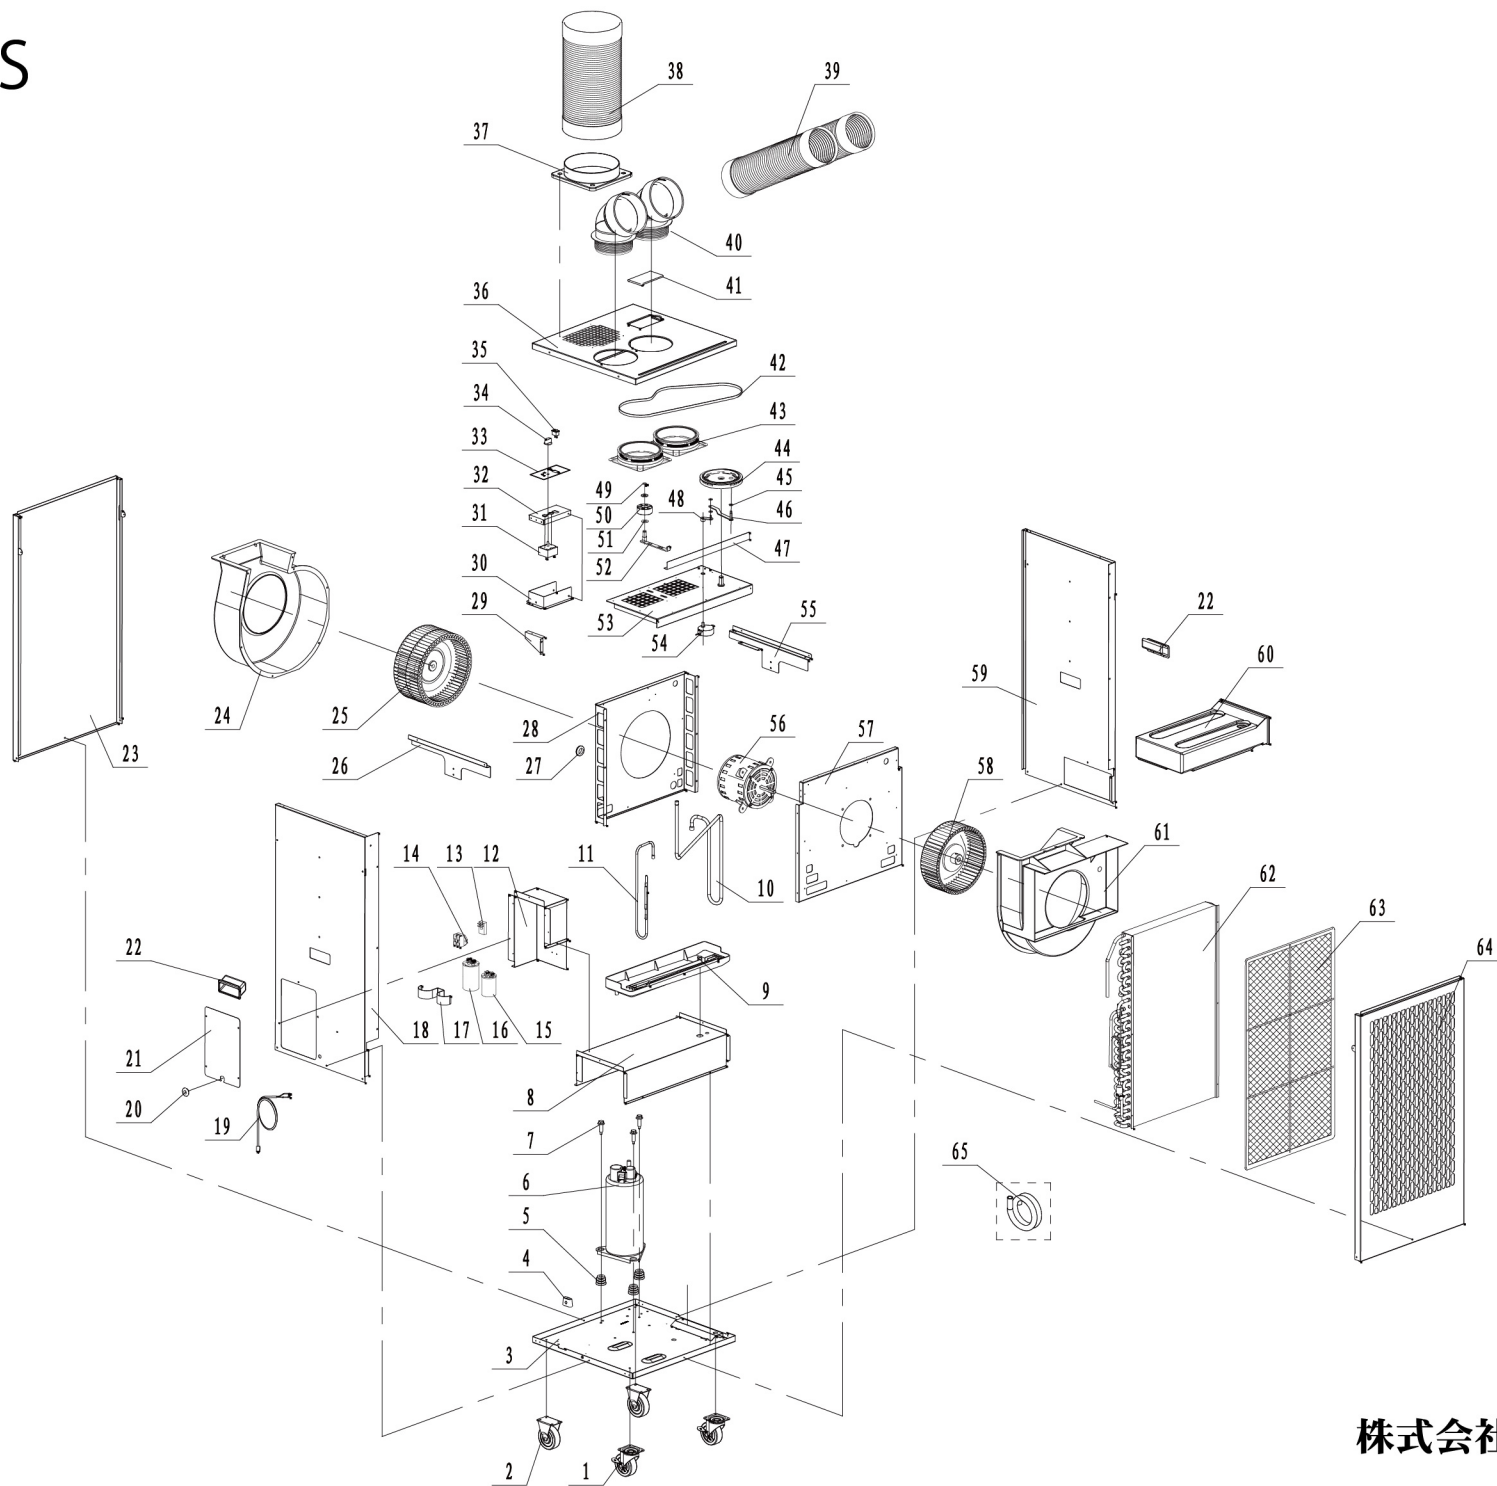

# SAC-3000AS

## 商品型番:SAC-3000AS

分解図No.	部品名
1	ストッパー付きキャスター
2	キャスター
3	底板
4	電源コード留め ※固定ネジ付き
8	ドレンタンクボックス
9	除湿水受け皿
10	吸気管
11	排気管
12	サービスボックス
13	安定器
14	端子台
15	モーター用コンデンサー
16	コンプレッサー用コンデンサー
17	コンデンサー留めバンド
18	左側板
19	電源コード
20	グロメット
21	サービスカバー
22	取っ手
23	後面板
24	排熱用シロッコファンケース
25	排熱用シロッコファン
26	サイドステーB
27	グロメット
28、29	排熱側シロッコファンカバーB
30	スイッチベースステー
31	ロータリースイッチ
32	スイッチベース
33	スイッチシール
34	運転切り替えスイッチつまみ
35	首振りスイッチ
36	天板
37	排熱ダクト取付プレート
37用	排熱ダクト取付プレート用固定ネジ
38	排熱ダクト
39	冷風ダクト
40	冷風ダクト用エルボ
41	スイッチカバー
42	首振りベルト
43	首振りエルボ取り付けプレート
44	プーリーA
45	ワッシャー
46	首振りバーASSY
47	ステー
48	首振りモーター固定具
49	C型留め輪
50	テンション調整用プーリー
51	ワッシャー
52	プーリー用固定金具ASSY
53	吹出口プレートASSY

**商品型番 : SAC-3000AS**

分解図No.	部品名
54	首振りモーター
55	サイドステーA
56	モーター
57	モーターベース
58	冷風用シロッコファン
59	右側板
60	ドレンタンク
61	冷風側シロッコファンケース
62	熱交換器
63	フィルター
64	前面板
65	ドレンホース
-	取扱説明書
-	梱包箱